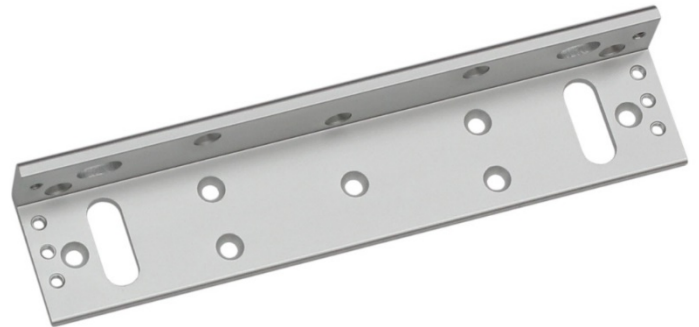

Кронштейн L типа для замков серии ST-EL140xxx-SL

- Для крепления замка на дверь, открывающуюся наружу
- Совместимость – ST-EL140xxx-SL
- Материал – алюминий
- Цвет – серебряный

Кронштейн L типа выполнен из алюминия и предназначен для крепления электромагнитных замков на двери, открывающиеся наружу, когда глубина дверной коробки не допускает непосредственный монтаж замка.

Способ монтажа:

Размеры: