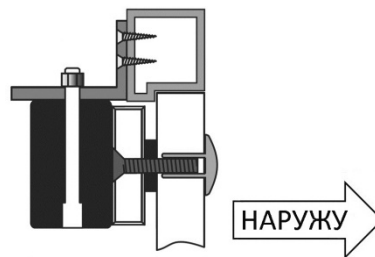

Кронштейн L типа для замков серии ST-EL140xxx-SL

- Для крепления замка на дверь, открывающуюся наружу
- Совместимость – ST-EL140xxx-SL
- Материал – алюминий
- Цвет – серебряный

Кронштейн L типа выполнен из алюминия и предназначен для крепления электромагнитных замков на двери, открывающиеся наружу, когда глубина дверной коробки не допускает непосредственный монтаж замка.

Способ монтажа:

Размеры: