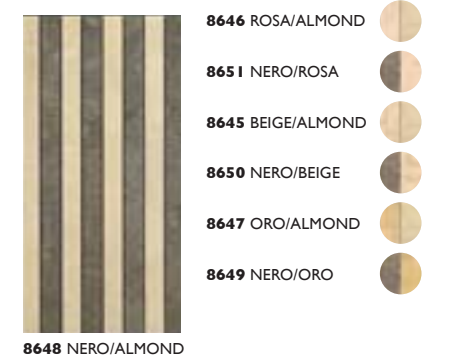

Riga 19,7x39,4 • 351,00/m² - 8 pcs/box