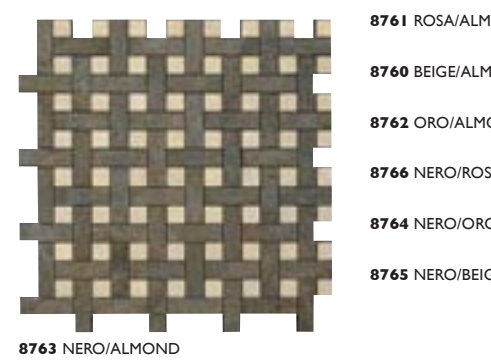

Chesterfield 39,4x39,4 • 351,00/m² - 4 pcs/box