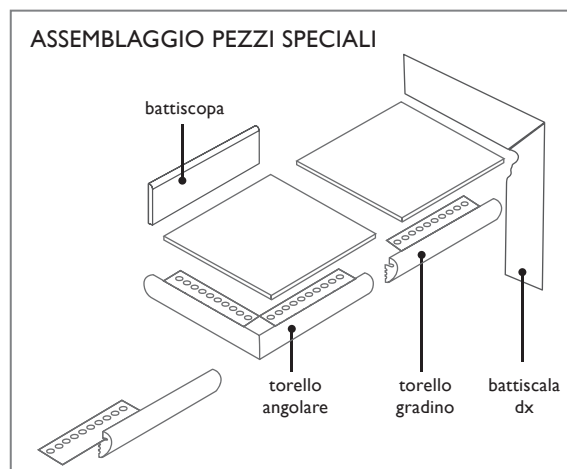

Pezzi speciali

BATTISCOPIA GRECA 8x41	BATTISCOPIA SCALA 8x82	TORELLO GRADONE 5x41	TORELLO GRADONE ANGOLARE 5x82
8,80/pc - 10 pcs/box	20,90/pc - 2 pcs/box	28,90/pc - 4 pcs/box	59,30/pc - 2 pcs/box
14675 ALMOND 14680 BEIGE 14685 ORO 14690 ROSA 14695 NERO	DX SX 14676-14677 ALMOND 14681-14682 BEIGE 14686-14687 ORO 14691-14692 ROSA 14696-14697 NERO	14660 ALMOND 14661 BEIGE 14662 ORO 14663 ROSA 14664 NERO	14670 ALMOND 14671 BEIGE 14672 ORO 14673 ROSA 14674 NERO