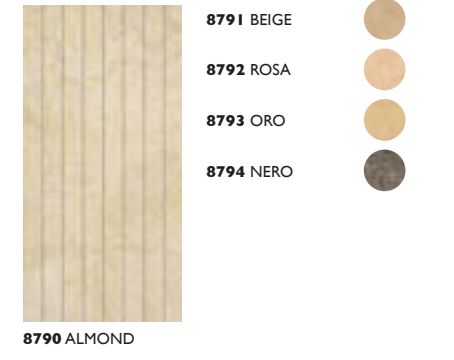

Preinciso riga 19,7x39,4 • 175,00/m² - 8 pcs/box