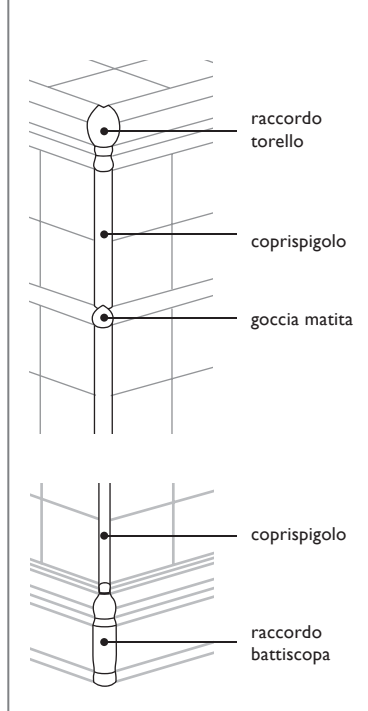

Pezzi speciali **S**

MATITA 1x19,7	GOCCIA MATITA 1x1	COPRISPIGOLO 1x19,7	TORELLO 3x19,7	RACCORDO TORELLO 3x3x2	TORELLO 4,5x19,7	RACCORDO TORELLO 4,5x2x3
5,20/pc - 20 pcs/box	8,20/pc - 10 pcs/box	11,30/pc - 20 pcs/box	11,90/pc - 10 pcs/box	16,60/pc - 10 pcs/box	18,90/pc - 10 pcs/box	18,90/pc - 10 pcs/box
8830 ALMOND 8831 BEIGE 8832 ROSA 8833 ORO 8834 NERO	8835 ALMOND 8836 BEIGE 8838 ROSA 8837 ORO 8839 NERO	8890 ALMOND 8891 BEIGE 8892 ROSA 8893 ORO 8894 NERO	8820 ALMOND 8821 BEIGE 8822 ROSA 8823 ORO 8824 NERO	8825 ALMOND 8826 BEIGE 8827 ROSA 8828 ORO 8829 NERO	8885 ALMOND 8886 BEIGE 8887 ROSA 8888 ORO 8889 NERO	8895 ALMOND 8896 BEIGE 8897 ROSA 8898 ORO 8899 NERO

MATITA MARMO 1x19,7	GOCCIA MATITA MARMO 1x1	TORELLO MARMO 4,5x19,7	RACCORDO TORELLO MARMO 4,5x2x3	BATTISCOPA 10x19,7	RACCORDO BATTISCOPA 10x2x3
20 pcs/box	35,80/pc - 10 pcs/box	38,20/pc - 10 pcs/box	45,70/pc - 10 pcs/box	18,40/pc - 12 pcs/box	19,80/pc - 10 pcs/box
8750 CLASSICO 22,20/pc 8751 ORO 17,80/pc	8755 CLASSICO 8756 ORO	8740 CLASSICO 45,70/pc 8741 ORO 38,20/pc	8745 CLASSICO 8746 ORO	8840 ALMOND 8841 BEIGE 8842 ROSA 8843 ORO 8844 NERO	8845 ALMOND 8846 BEIGE 8848 ROSA 8847 ORO 8849 NERO

ASSEMBLAGGIO PEZZI SPECIALI