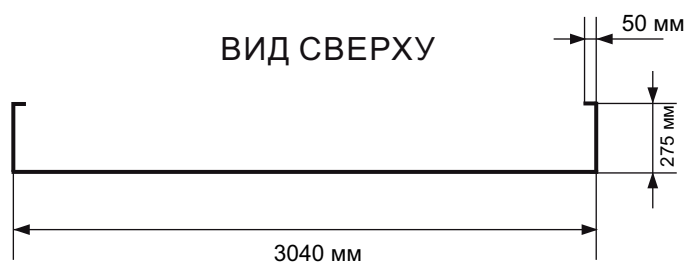

# Технические требования к подготовке макетов фотопанелей для стендов Pop-Up Soft 3x4

В случае заказа стенда Pop-up Soft вместе с печатью полотна, просим для обеспечения быстрой и корректной печати баннера соблюдать следующие требования к подготовке оригинал макетов:

- Формат файла — CorelDRAW либо TIFF
- Цветовая модель — CMYK
- Разрешение — минимум 72 dpi, максимум 150 dpi
- Черный цвет — составной (C-30%, M-30%, Y-30%, K-100%)
- Размер изображения в соответствии со схемой
- Слои и прозрачности отключить