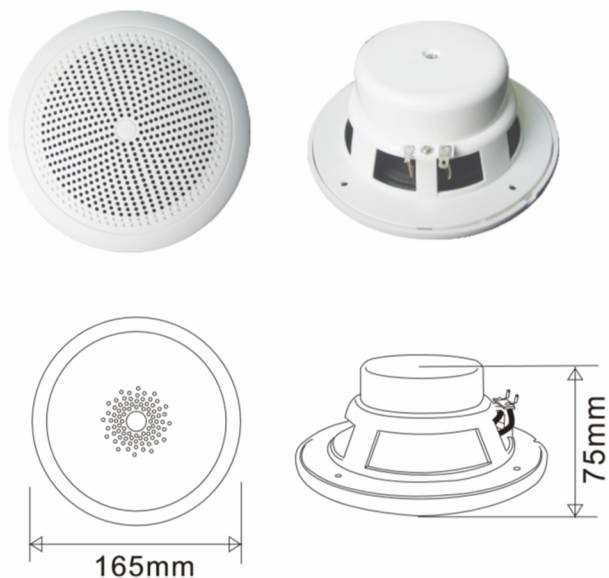

Cloud CH - 525

5** Встраиваемый акустический динамик для бани, хамама и помещений с повышенной влажностью, в том числе для лодок и катеров.

Особенности

ПВХ потолочный динамик с полужакрытым дизайном. Водонепроницаемость и защита от коррозии, для использования в помещениях повышенной влажности и вне помещений. Рейтинг пыли/влаги защиты IP44.

Спецификация

Номинальная мощность	25W
Максимальная мощность	45W
SPL	90dB
Частотный отклик	100Hz ~ 20KHz
Драйверы спикера	5"широкополосный динамик
Линейный вход	8Ω
Материал корпуса	ПВХ
Материал сетки	ПВХ
Вес	0,65 кг
Цвет	Белый
Размер(диаметр спикера)	∅165*75мм
Внутренний размер	∅140мм

ВНИМАНИЕ!

- При использовании в русской бане или сауне, устанавливать на высоте не более 60см от уровня пола, во избежание перегрева и повреждения динамиков.
- Вместе с акустическими динамиками рекомендуем приобрести bluetooth модуль и акустический кабель Steam & Water.