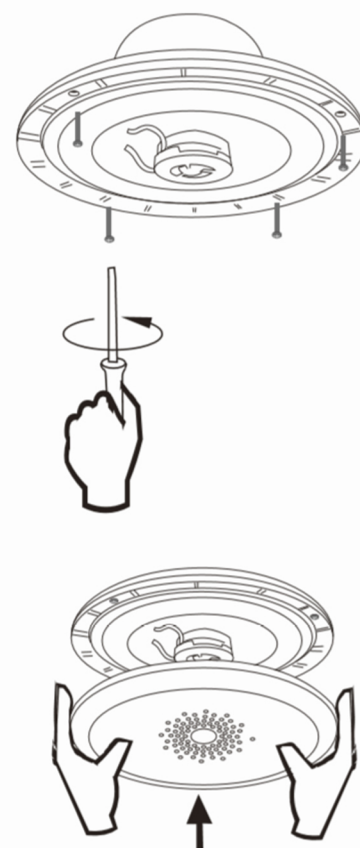

Cloud CH - 525

5** Встраиваемый акустический динамик для бани, хамама и помещений с повышенной влажностью, в том числе для лодок и катеров.

Особенности

ПВХ потолочный динамик с полужакрытым дизайном. Водонепроницаемость и защита от коррозии, для использования в помещениях повышенной влажности и вне помещений. Рейтинг пыли/влаги защиты IP44.

Спецификация

Номинальная мощность	25W
Максимальная мощность	45W
SPL	90dB
Частотный отклик	100Hz ~ 20KHz
Драйверы спикера	5"широкополосный динамик
Линейный вход	8Ω
Материал корпуса	ПВХ
Материал сетки	ПВХ
Вес	0,65 кг
Цвет	Белый
Размер(диаметр спикера)	∅165*75мм
Внутренний размер	∅140мм

ВНИМАНИЕ!

- При использовании в русской бане или сауне, устанавливать на высоте не более 60см от уровня пола, во избежание перегрева и повреждения динамиков.
- Вместе с акустическими динамиками рекомендуем приобрести bluetooth модуль и акустический кабель Steam & Water.