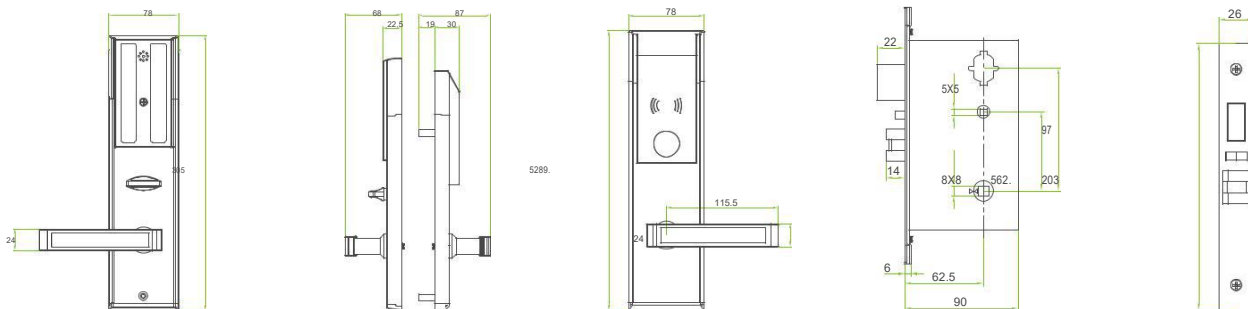

Спецификация

Материал : Цинковый сплав ПО: ZKBioclock Hotel Lock System и ZKBiosecurity 3.0

Толщина двери : 35-55 мм Тип карт : ISO14443 (RFID) Type-A S50 1KB/ S70 4KB

Габариты (мм)

ZKTECO CO., LTD.
www.zkteco.com
www.zkteco.ru
 E-mail:
sales@zkteco.ru