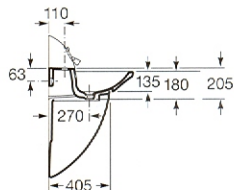

Lavabo con semipedestal y cabezal

Semi-pedestal wash-basin with dome

317440..1 Con cabezal con grifería Cromada. *With dome with Chrome fitting.*

317440..6 Con cabezal con grifería Dorada londur. *With dome with Golden londur fitting.*

Compuesto por:

Comprising:

327441..0 Lavabo con: 527002510 Juego de fijación. *Wash-basin with: 527002510 Fixing kit.*

337442..0 Semipedestal con: 822027000 Juego de fijación. *Semi-pedestal with: 822027000 Fixing kit.*

893002..Y Cabezal con grifería electrónica montada, en acabado Cromado (Y=1) o Dorado londur (Y=6). *Dome with fitted electronic mixe tap, available in Chrome (Y=1) or Golden londur (Y=6).*