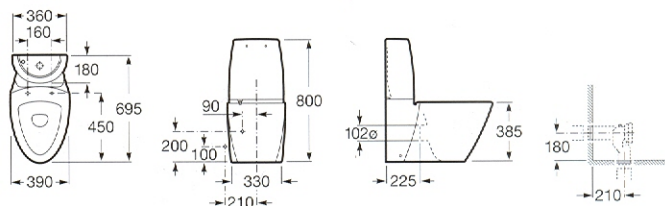

Inodoro de tanque bajo

Close-coupled WC suite

349447..0	Con asiento y tapa lacados.	<i>With lacquered seat & cover.</i>
349448..0	Con asiento y tapa acabado cerezo.	<i>With seat & cover cherry wood finish.</i>
	Compuesto por:	<i>Comprising:</i>
342447..0	Taza de salida dual con: 527003010 Juego de fijación. 526505414 Codo para evacuación vertical.	<i>WC pan dual outlet with: 527003010 Fixing kit. 526505414 Elbow for vertical waste.</i>
341447..0	Tanque completo con: 822861001 Juego de mecanismos de doble descarga 3/6 litros.	<i>Cistern complet with: 822861001 3/6 litres dual-flush cistern fittings.</i>
801445..4	Asiento y tapa lacados o en acabado cerezo.	<i>Lacquered seat and cover or in cherry wood finish.</i>