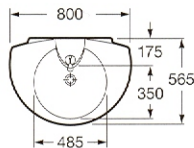

Lavabo con semipedestal y cabezal

Semi-pedestal wash-basin with dome

317440..1 Con cabezal con grifería Cromada. *With dome with Chrome fitting.*

317440..6 Con cabezal con grifería Dorada londur. *With dome with Golden londur fitting.*

Compuesto por:

Comprising:

327441..0 Lavabo con: 527002510 Juego de fijación. *Wash-basin with: 527002510 Fixing kit.*

337442..0 Semipedestal con: 822027000 Juego de fijación. *Semi-pedestal with: 822027000 Fixing kit.*

893002..Y Cabezal con grifería electrónica montada, en acabado Cromado (Y=1) o Dorado londur (Y=6). *Dome with fitted electronic mixe tap, available in Chrome (Y=1) or Golden londur (Y=6).*