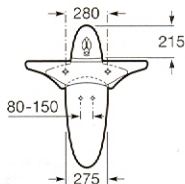

Lavabo con semipedestal y cabezal

Semi-pedestal wash-basin with dome

317440..1 Con cabezal con grifería Cromada. *With dome with Chrome fitting.*

317440..6 Con cabezal con grifería Dorada londur. *With dome with Golden londur fitting.*

Compuesto por:

Comprising:

327441..0 Lavabo con: 527002510 Juego de fijación. *Wash-basin with: 527002510 Fixing kit.*

337442..0 Semipedestal con: 822027000 Juego de fijación. *Semi-pedestal with: 822027000 Fixing kit.*

893002..Y Cabezal con grifería electrónica montada, en acabado Cromado (Y=1) o Dorado londur (Y=6). *Dome with fitted electronic mixe tap, available in Chrome (Y=1) or Golden londur (Y=6).*