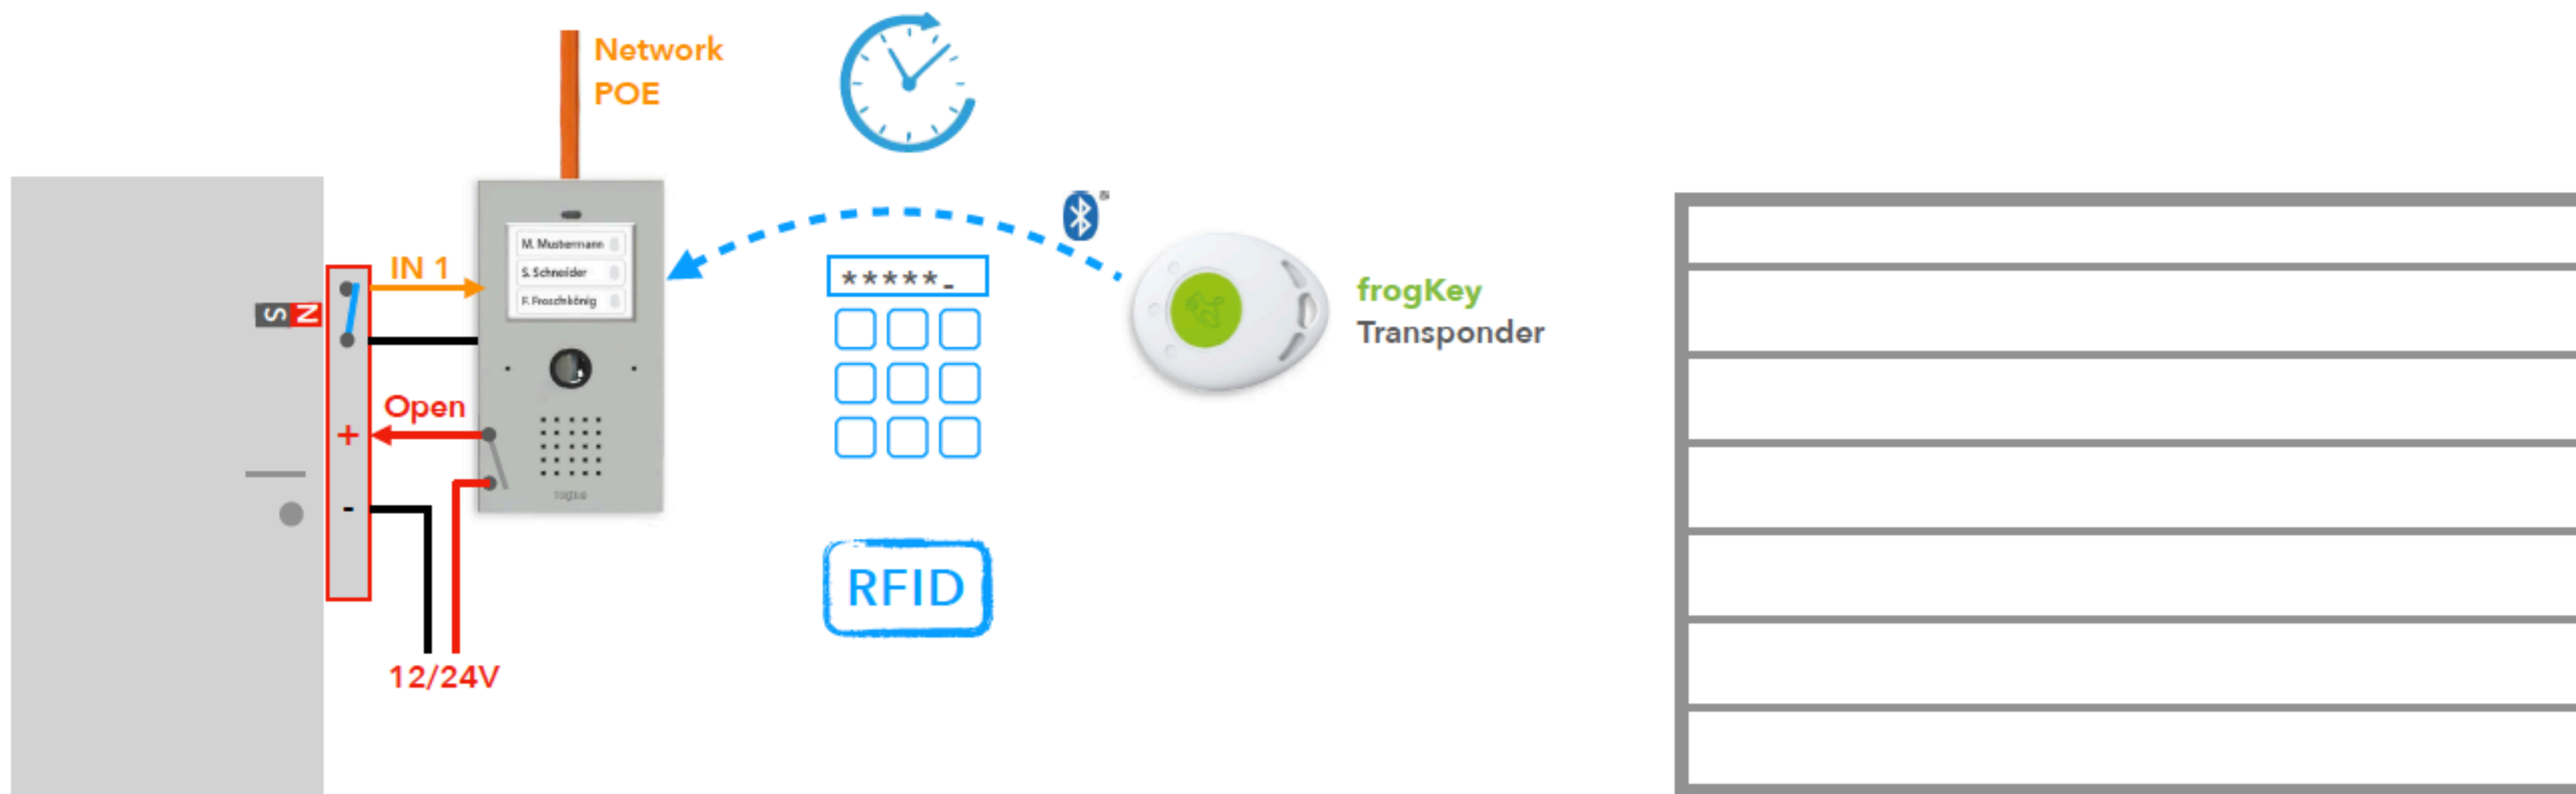

frogТерминал и контроль доступа

Интеграция в систему frogblue возможна через Bluetooth® и может быть расширена (открывание дверей, освещение, ворота и т.д.)