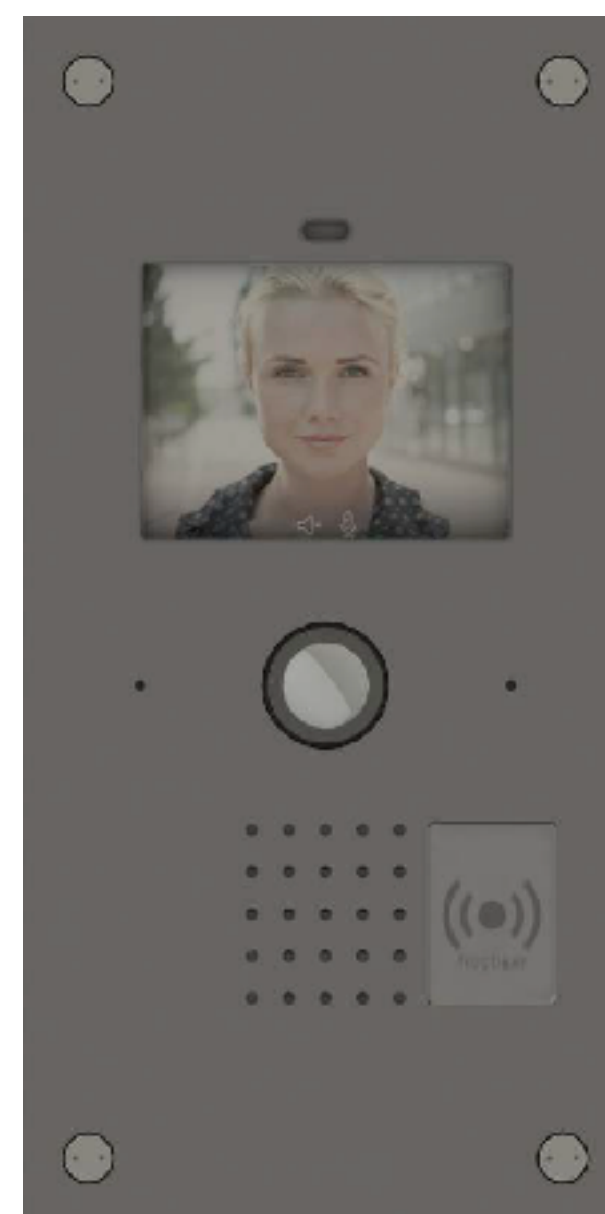

S2 ALU
белый, серебро,
антрацит
УФ-краска
стабилизирована