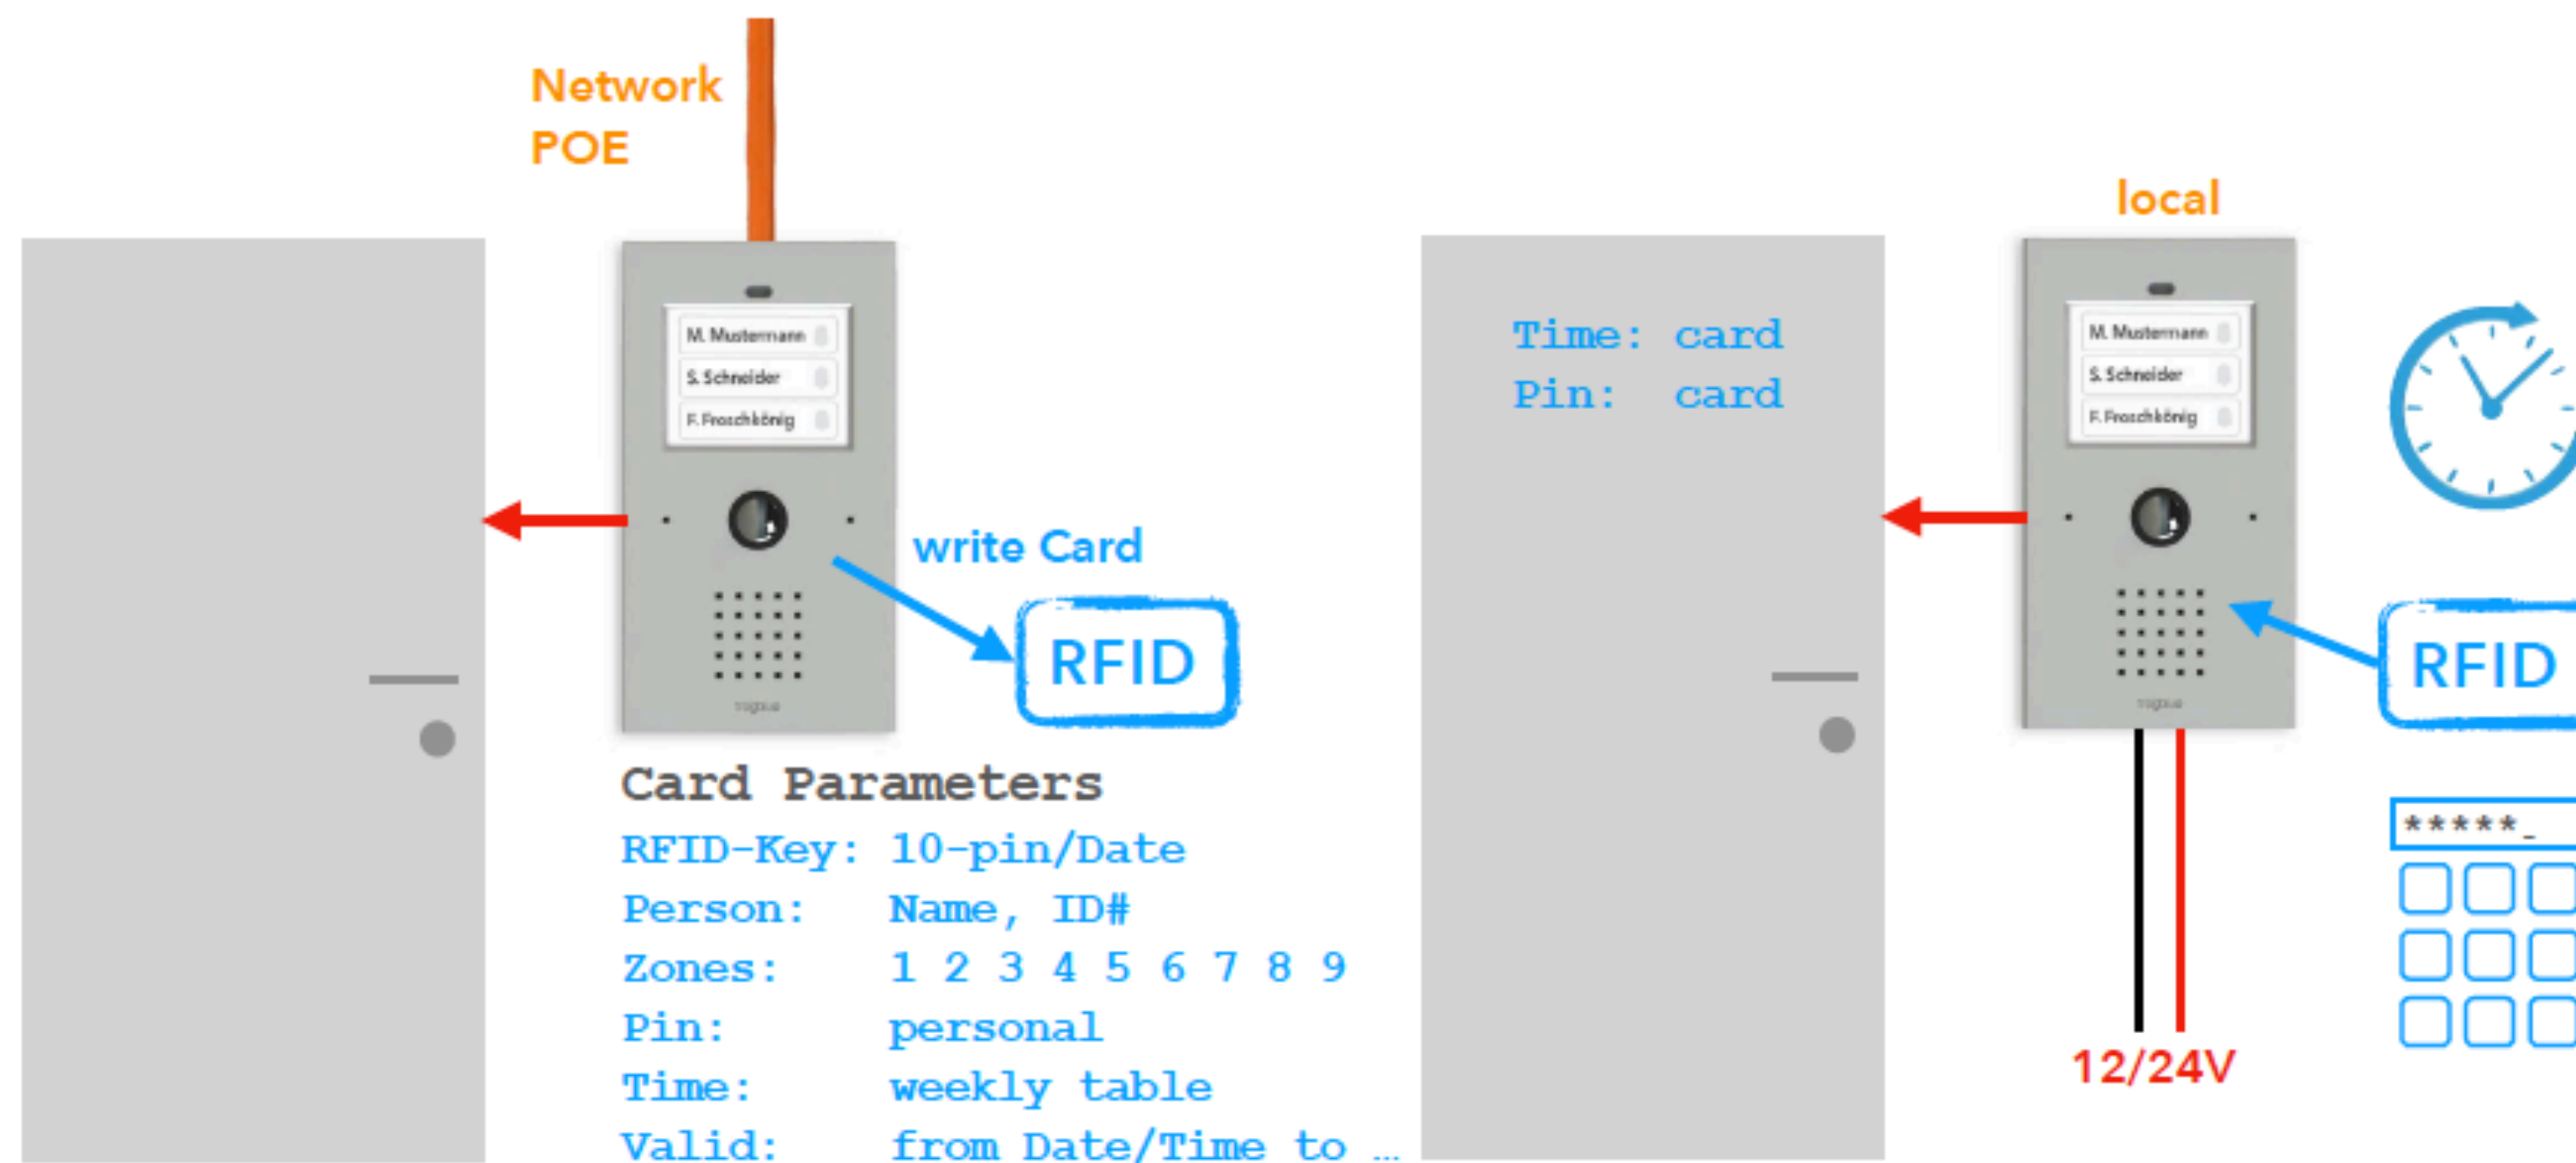

frogblue™

Решение для контроля доступа с помощью карт и PIN кодов для многопользовательских сценариев

frogTerminal

- Основана непосредственно на универсальном стандарте SIP.
- Поддерживает многосторонние сценарии и крупномасштабные распределенные объекты.
- Возможность одновременного подключения нескольких SIP-АТС и SIP-серверов.
- Прямые SIP-вызовы на любой IP-видеотелефон. - Автоматическое подключение смартфона к домофону через наше SIP-облако.
- 8-мегапиксельная камера со светочувствительной оптикой, полный панорамный обзор 180°.
- Двойной микрофон, динамик HighQ и шумоподавление.
- Видеорегистратор записывает как события звонка, так и доступ к двери по PIN-коду или RFID.

Контроль доступа с помощью frogTerminal

Индивидуальные PIN-коды для доступа к двери, привязанные к расписанию.

Скремблирование цифровой раскладки клавиатуры на дисплее во время входа.

Терминал frogTerminal обеспечивает множественную аутентификацию с помощью PIN-кода, RFID, ключа frogKey или звонка с подтверждением

Решение позволяет исследовать события, связанные с дверным звонком и доступом, посредством предварительной и последующей обработки изображений или видео.

17 Сигналов тревог и уведомления

Система frogblue не только контролирует двери, окна и детекторы движения, но и запускает тревоги и отправляет push-уведомления на смартфоны.

Журнал событий фиксирует каждую операцию и может отображать их на смартфоне по всему миру, указывая, например, когда были открыты двери или закрыты окна.

Включенные сигналы тревоги передаются по телефону или электронной почте. Если они остаются без внимания, можно проинформировать третью сторону.