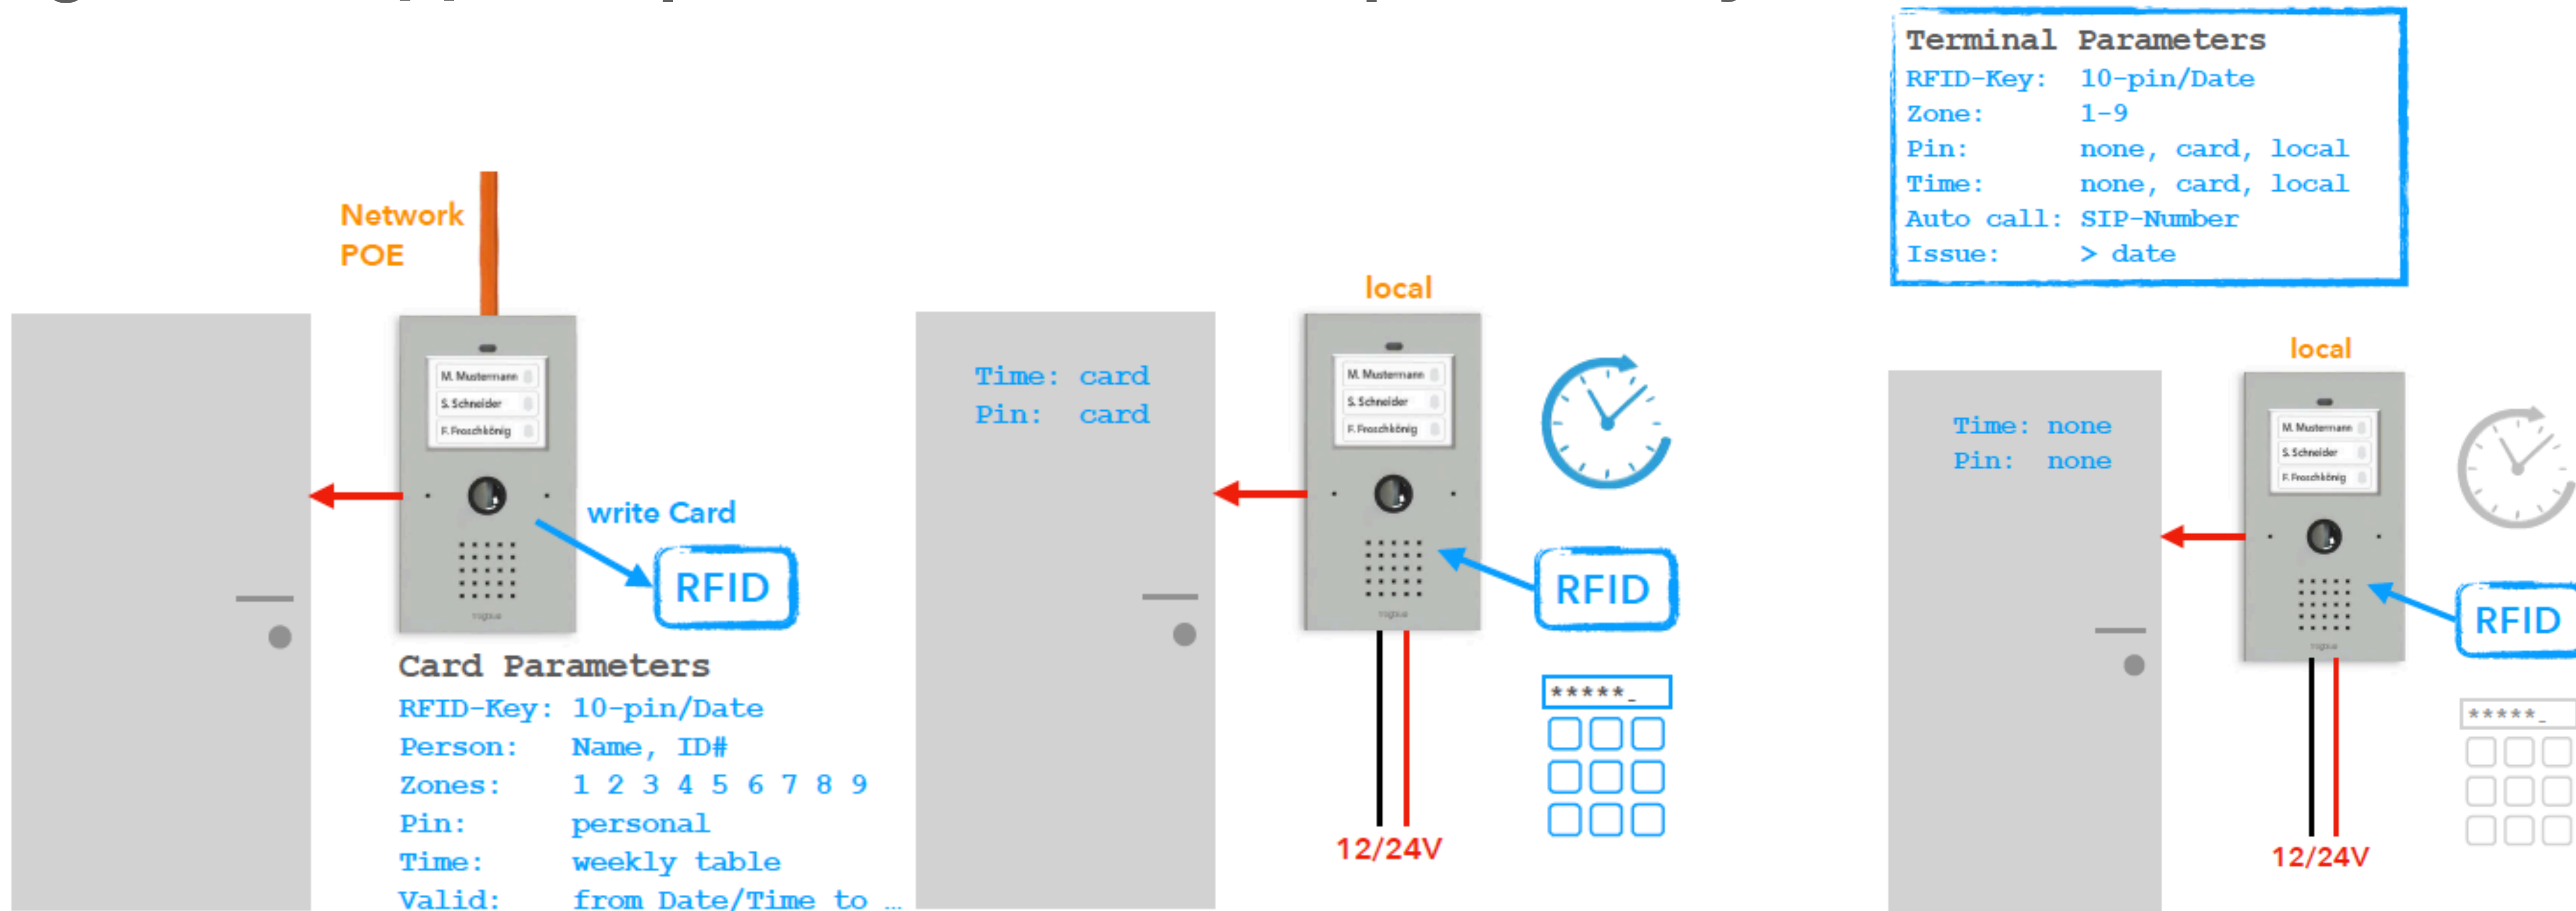

Журнал событий фиксирует каждую операцию и может отображать их на смартфоне по всему миру, указывая, например, когда были открыты двери или закрыты окна.

Включенные сигналы тревоги передаются по телефону или электронной почте. Если они остаются без внимания, можно проинформировать третью сторону.

frogТерминал и контроль доступа

Интеграция в систему frogblue возможна через Bluetooth® и может быть расширена (открывание дверей, освещение, ворота и т.д.)

frogTerminal соединение через Bluetooth

Интеграция в систему frogblue возможна через Bluetooth® и может быть расширена (открывание дверей, освещение, ворота и т.д.)

frogTerminal Децентрализованный контроль доступа

==> RFID-карта хранит информацию о доступе - Терминалы настраиваются с помощью общего безопасного ключа

Терминал frogTerminal обеспечивает множественную аутентификацию с помощью PIN-кода, RFID, ключа frogKey или звонка с подтверждением.