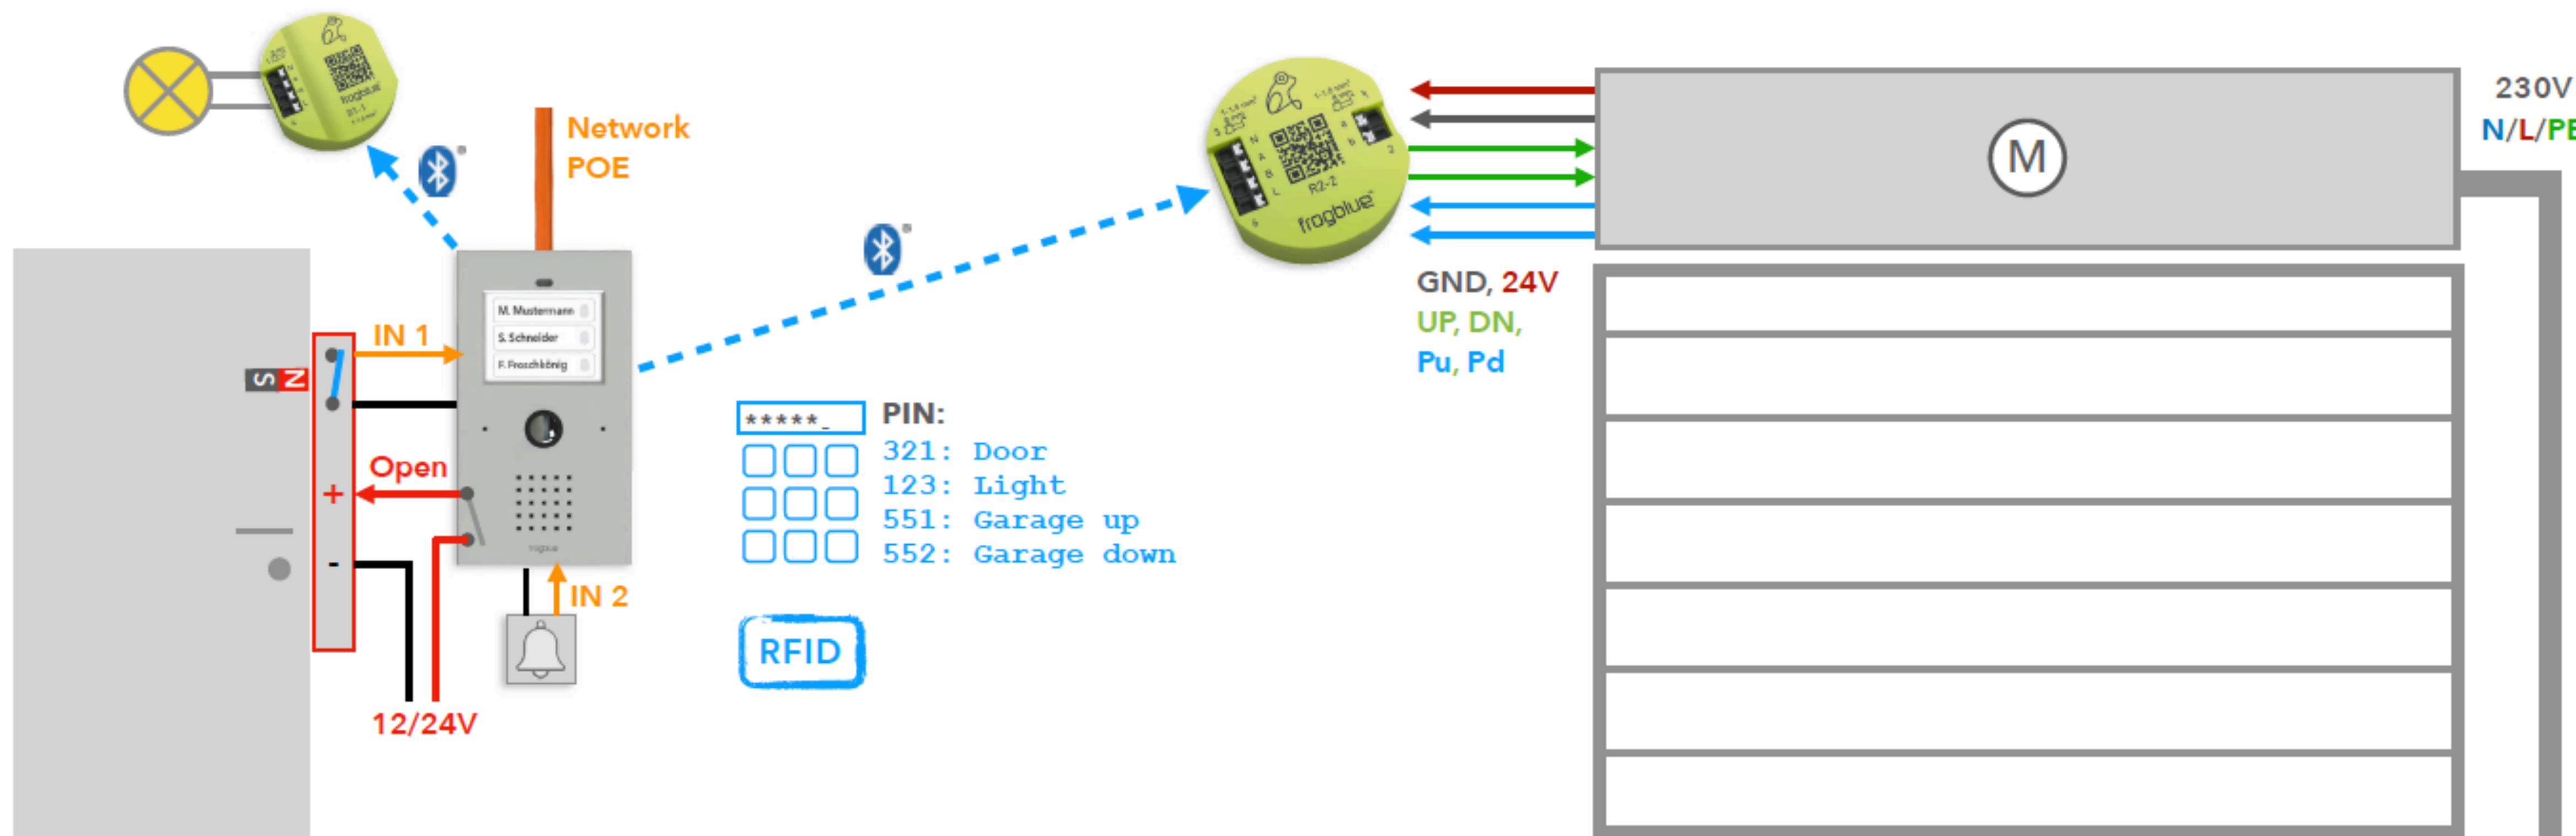

frogTerminal соединение через Bluetooth

Интеграция в систему frogblue возможна через Bluetooth® и может быть расширена (открывание дверей, освещение, ворота и т.д.)