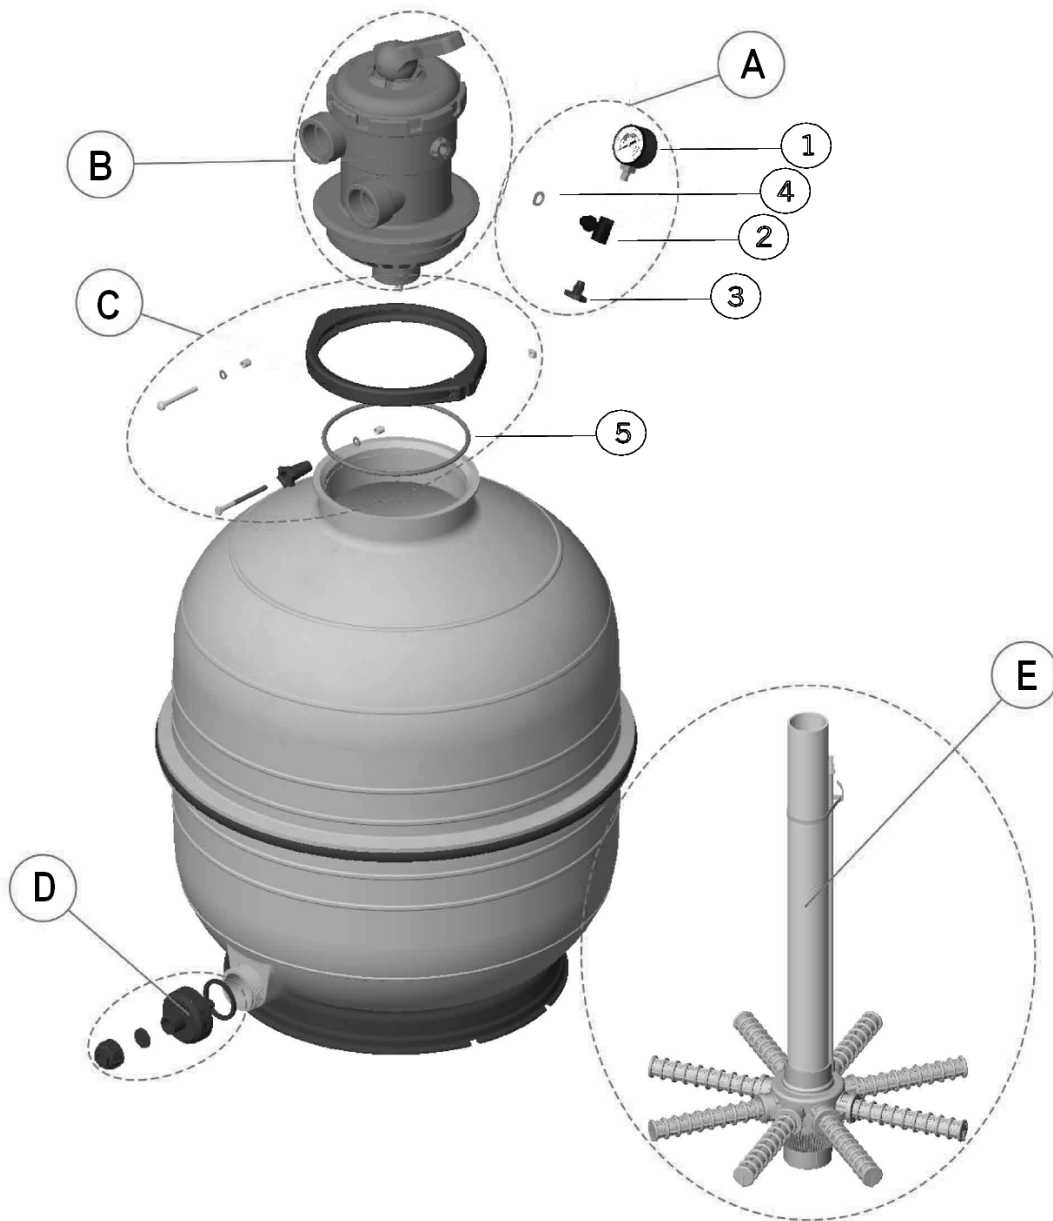

FILTROS MEDITERRÀNEO

VÁLVULA LATERAL

IML 2010

		400	500	600	
		IML	IML	IML	
	Código Filtro Con Válvula	MTR-400-VL	MTR-500-VL	MTR-600-VL	
	Código Filtro Sin Válvula	MTR-400-L	MTR-500-L	MTR-600-L	
Nº	Componentes	cnt			
	Válvula Lateral Negra	1	PS-6103	PS-6103	PS-6103
A	Kit manómetro	1	sense crear	sense crear	sense crear
1	Manómetro 1/8"	1	FS08077-0503	FS08077-0503	FS08077-0503
2	Te manómetro 1/8"-1/4"	1	FS00555-0401	FS00555-0401	FS00555-0401
3	Tapón purga 1/4"	1	FS074065008A	FS074065008A	FS074065008A
4	Junta plana 18,5x12x2	1	FS00470-0319	FS00470-0319	FS00470-0319
B	Kit tapa + junta + anillo cierre	1	sense crear	sense crear	sense crear
C	Kit junta + anillo cierre	1	FEC24182-1003M	FEC24182-1003M	FEC24182-1003M
5	Tapa transparente	1	PS500-010	PS500-010	PS500-010
6	Junta tórica d. 170x5,75	1	PS500-002	PS500-002	PS500-002
			FEC20R01750057	FEC20R01750057	FEC20R01750057
D	Kit purga de agua	1	RM400L60	RM400L60	RM400L60
E	Conjunto difusor + Conjunto colector	1	RM400L-10	RM500L-10	RM600L-10

FILTROS MEDITERRÀNEO

VÁLVULA TOP

IML 2012

Código Filtro Con Válvula			400	500	600
			MTR-400-VT	MTR-500-VT	MTR-600-VT
Nº	Componentes	cnt			
A	Kit manómetro	1	sense crear	sense crear	sense crear
1	Manómetro 1/8"	1	FEC154042037	FEC154042037	FEC154042037
2	Te manómetro 1/8"-1/4"	1	FS00555-0401	FS00555-0401	FS00555-0401
3	Tapón purga 1/4"	1	FS074065008A	FS074065008A	FS074065008A
4	Junta plana 18,5x12x2	1	FS00470-0319	FS00470-0319	FS00470-0319
B	Válvula Top Negra	1	sense crear	PS-6405	PS-6405
C	Kit junta + anillo cierre	1	FEC24182-1003M	FEC24182-1003M	FEC24182-1003M
5	Junta tórica d. 170x5,75	1	PS500-002 FEC20R01750057	PS500-002 FEC20R01750057	PS500-002 FEC20R01750057
D	Kit purga de agua	1	RM400L60	RM400L60	RM400L60
E	Conjunto colector	1	sense crear	RM500T10	sense crear