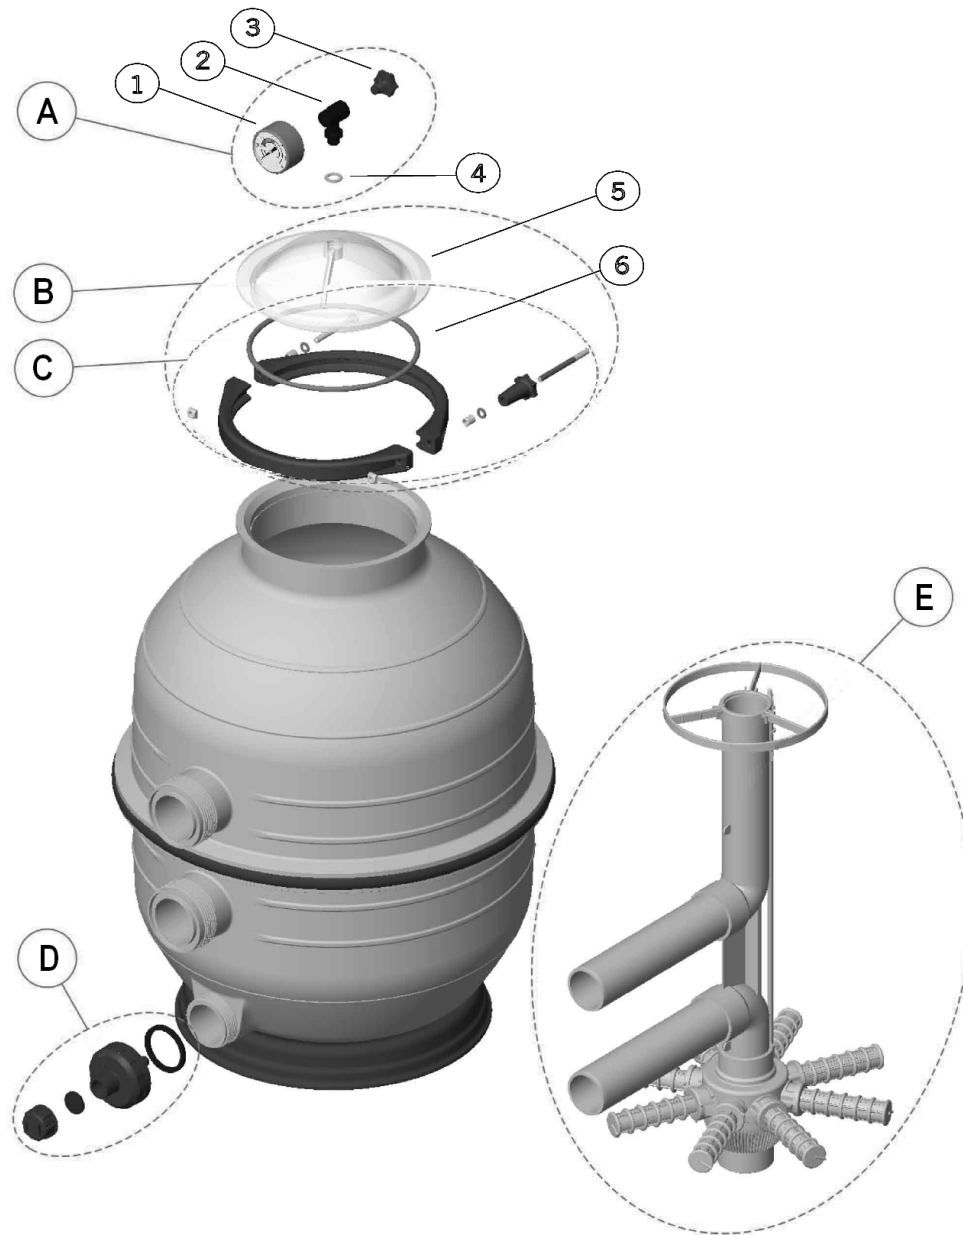

FILTROS MEDITERRÀNEO

VÁLVULA LATERAL

IML 2010

		400	500	600	
		IML	IML	IML	
	Código Filtro Con Válvula	MTR-400-VL	MTR-500-VL	MTR-600-VL	
	Código Filtro Sin Válvula	MTR-400-L	MTR-500-L	MTR-600-L	
Nº	Componentes	cnt			
	Válvula Lateral Negra	1	PS-6103	PS-6103	PS-6103
A	Kit manómetro	1	sense crear	sense crear	sense crear
1	Manómetro 1/8"	1	FS08077-0503	FS08077-0503	FS08077-0503
2	Te manómetro 1/8"-1/4"	1	FS00555-0401	FS00555-0401	FS00555-0401
3	Tapón purga 1/4"	1	FS074065008A	FS074065008A	FS074065008A
4	Junta plana 18,5x12x2	1	FS00470-0319	FS00470-0319	FS00470-0319
B	Kit tapa + junta + anillo cierre	1	sense crear	sense crear	sense crear
C	Kit junta + anillo cierre	1	FEC24182-1003M	FEC24182-1003M	FEC24182-1003M
5	Tapa transparente	1	PS500-010	PS500-010	PS500-010
6	Junta tórica d. 170x5,75	1	PS500-002	PS500-002	PS500-002
			FEC20R01750057	FEC20R01750057	FEC20R01750057
D	Kit purga de agua	1	RM400L60	RM400L60	RM400L60
E	Conjunto difusor + Conjunto colector	1	RM400L-10	RM500L-10	RM600L-10