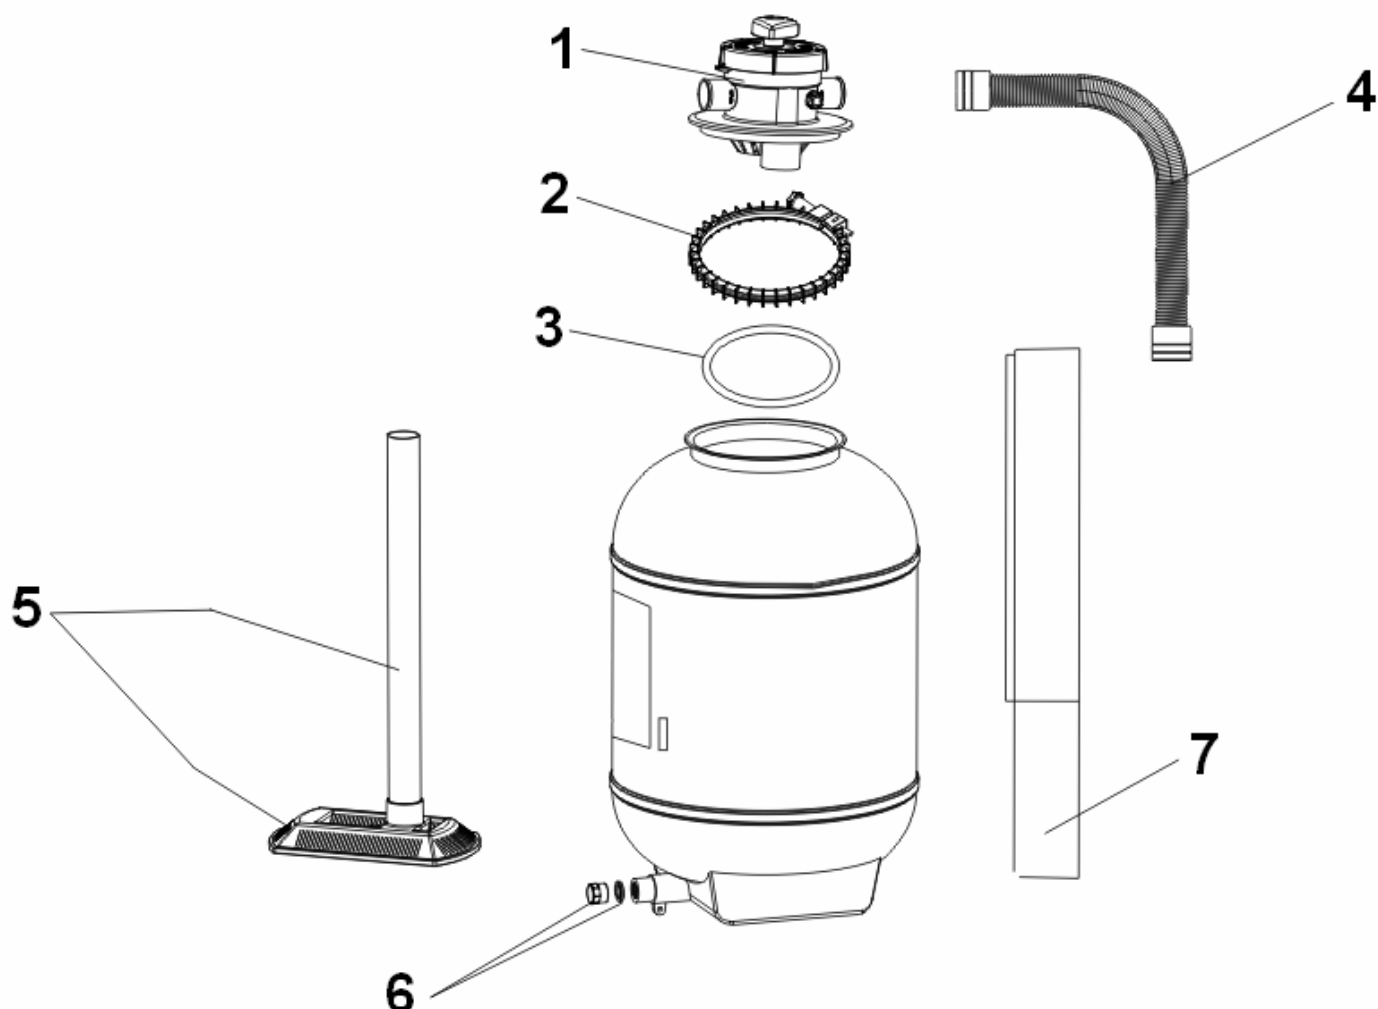

09443

FILTRO D.300 CON PEANA Y VÁLVULA 4 VÍAS

POSICIÓN	IML	DESCRIPCIÓN	UNITATS
1	09443-02	Válvula 4 vías	1
2	09443-03	Conjunto Zuncho	1
2a	PS500-007 HD026040	Tornillo M6x80 DIN933 A2	1
2b	PS500-008 HD031005	Arandela M6 DIN125 A2	1
2c	sense crear PS500-006	Pomo	1
2d	sense crear	Aro zuncho	1
3	FEC20R01750057 PS500-002 09443-04	Junta tapa	1
4	09443-01	Manguera bomba-filtro	1
5	sense crear	Conjunto difusor	1
6	sense crear	Conjunto tapón purga	1
7	sense crear	Peana filtro	1

FILTROS ROMA VÁLVULA TOP IML 2009

		400	450	500	600
		IML	IML	IML	IML
	Código Filtro Con Válvula Sin Peana	FEC-400-VT	FEC-450-VT	FEC-500-VT	FEC-600-VT
	Código Filtro Con Válvula Con Peana	MEC-400-VT	MEC-450-VT	MEC-500-VT	MEC-600-VT
Nº	Componentes	cnt			
1	Manómetro 1/8"	1	FEC154042037	FEC154042037	FEC154042037
2	Te manómetro 1/8"-1/4"	1	FS00555-0401	FS00555-0401	FS00555-0401
3	Tapón purga 1/4"	1	FS074065008A	FS074065008A	FS074065008A
4	Junta plana 18,5x12x2	1	FS00470-0319	FS00470-0319	FS00470-0319
5	Junta tórica 7x2	1	VFS1050-7	VFS1050-7	VFS1050-7
6	Junta tórica d. 170x5,75	1	FEC20R01750057 PS500-002	FEC20R01750057 PS500-002	FEC20R01750057 PS500-002
7	Anilla Cierre + Junta	1	FEC24182-1003M	FEC24182-1003M	FEC24182-1003M
8	Brida Unex 24mm	1	sense crear	sense crear	sense crear
9	Tubo PVC 6mm	540mm	sense crear	sense crear	sense crear
10	Crepina purga agua	1	PS500-021	PS500-021	PS500-021
11	Junta tapón	1	FEC33878-0003	FEC33878-0003	FEC33878-0003
12	Tapón purga agua	1	FEC33878-0004	FEC33878-0004	FEC33878-0004
13	Pie Postizo	1	sense crear	sense crear	sense crear
14	Colector sin base + Casquillo	1	sense crear	sense crear	sense crear
15	Brazo colector	8	C-007	C-006	C-006
16	Conjunto colector	1	sense crear	sense crear	sense crear
17	Válvula Top	1	PS-6405	PS-6405	PS-6405