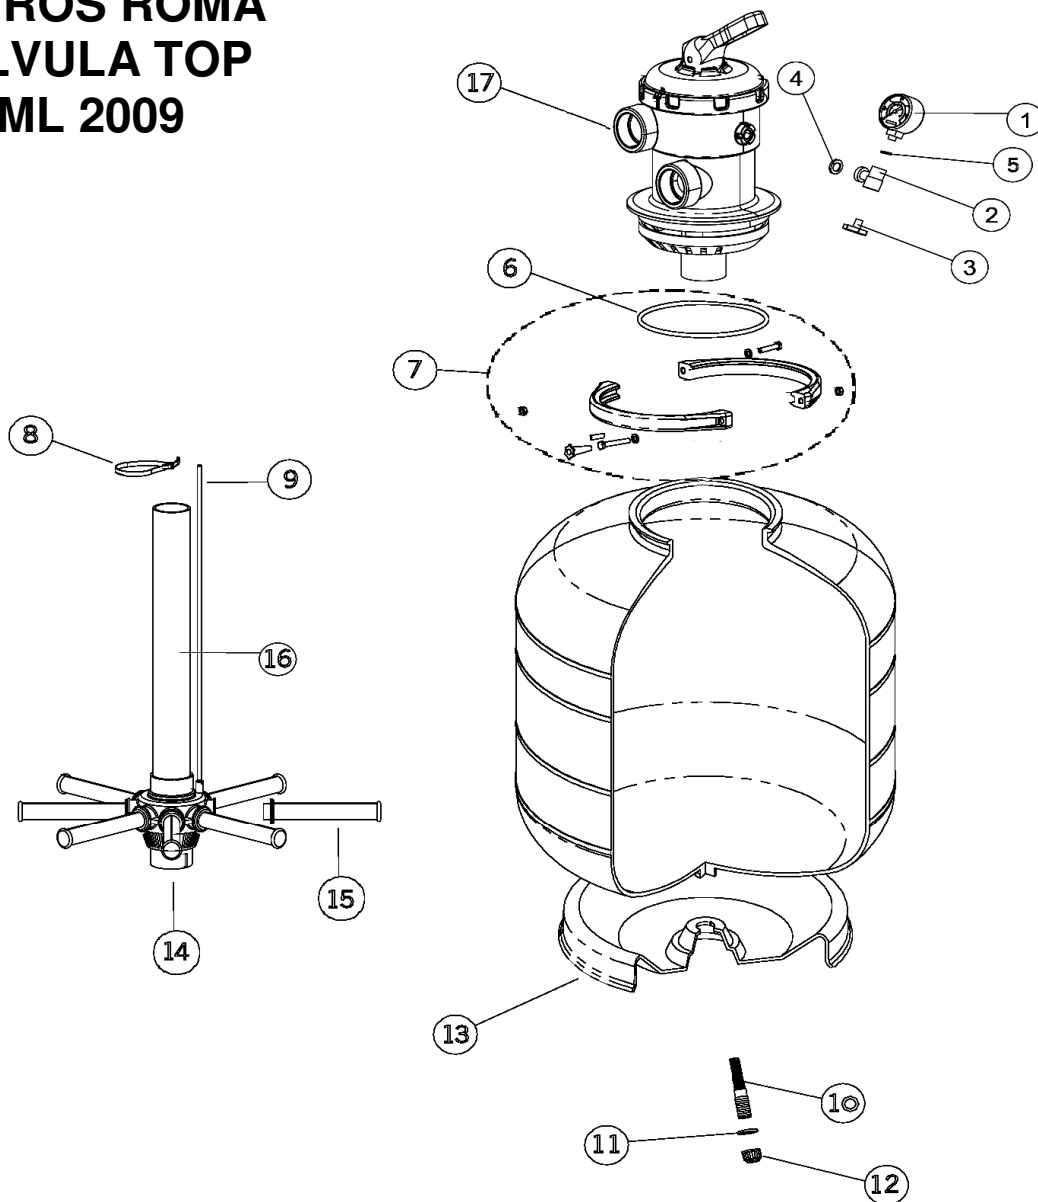

09443

FILTRO D.300 CON PEANA Y VÁLVULA 4 VÍAS

POSICIÓN	IML	DESCRIPCIÓN	UNITATS
1	09443-02	Válvula 4 vías	1
2	09443-03	Conjunto Zuncho	1
2a	PS500-007 HD026040	Tornillo M6x80 DIN933 A2	1
2b	PS500-008 HD031005	Arandela M6 DIN125 A2	1
2c	sense crear PS500-006	Pomo	1
2d	sense crear	Aro zuncho	1
3	FEC20R01750057 PS500-002 09443-04	Junta tapa	1
4	09443-01	Manguera bomba-filtro	1
5	sense crear	Conjunto difusor	1
6	sense crear	Conjunto tapón purga	1
7	sense crear	Peana filtro	1

FILTROS ROMA VÁLVULA TOP IML 2009

		400	450	500	600
		IML	IML	IML	IML
	Código Filtro Con Válvula Sin Peana	FEC-400-VT	FEC-450-VT	FEC-500-VT	FEC-600-VT
	Código Filtro Con Válvula Con Peana	MEC-400-VT	MEC-450-VT	MEC-500-VT	MEC-600-VT
Nº	Componentes	cnt			
1	Manómetro 1/8"	1	FEC154042037	FEC154042037	FEC154042037
2	Te manómetro 1/8"-1/4"	1	FS00555-0401	FS00555-0401	FS00555-0401
3	Tapón purga 1/4"	1	FS074065008A	FS074065008A	FS074065008A
4	Junta plana 18,5x12x2	1	FS00470-0319	FS00470-0319	FS00470-0319
5	Junta tórica 7x2	1	VFS1050-7	VFS1050-7	VFS1050-7
6	Junta tórica d. 170x5,75	1	FEC20R01750057 PS500-002	FEC20R01750057 PS500-002	FEC20R01750057 PS500-002
7	Anilla Cierre + Junta	1	FEC24182-1003M	FEC24182-1003M	FEC24182-1003M
8	Brida Unex 24mm	1	sense crear	sense crear	sense crear
9	Tubo PVC 6mm	540mm	sense crear	sense crear	sense crear
10	Crepina purga agua	1	PS500-021	PS500-021	PS500-021
11	Junta tapón	1	FEC33878-0003	FEC33878-0003	FEC33878-0003
12	Tapón purga agua	1	FEC33878-0004	FEC33878-0004	FEC33878-0004
13	Pie Postizo	1	sense crear	sense crear	sense crear
14	Colector sin base + Casquillo	1	sense crear	sense crear	sense crear
15	Brazo colector	8	C-007	C-006	C-006
16	Conjunto colector	1	sense crear	sense crear	sense crear
17	Válvula Top	1	PS-6405	PS-6405	PS-6405