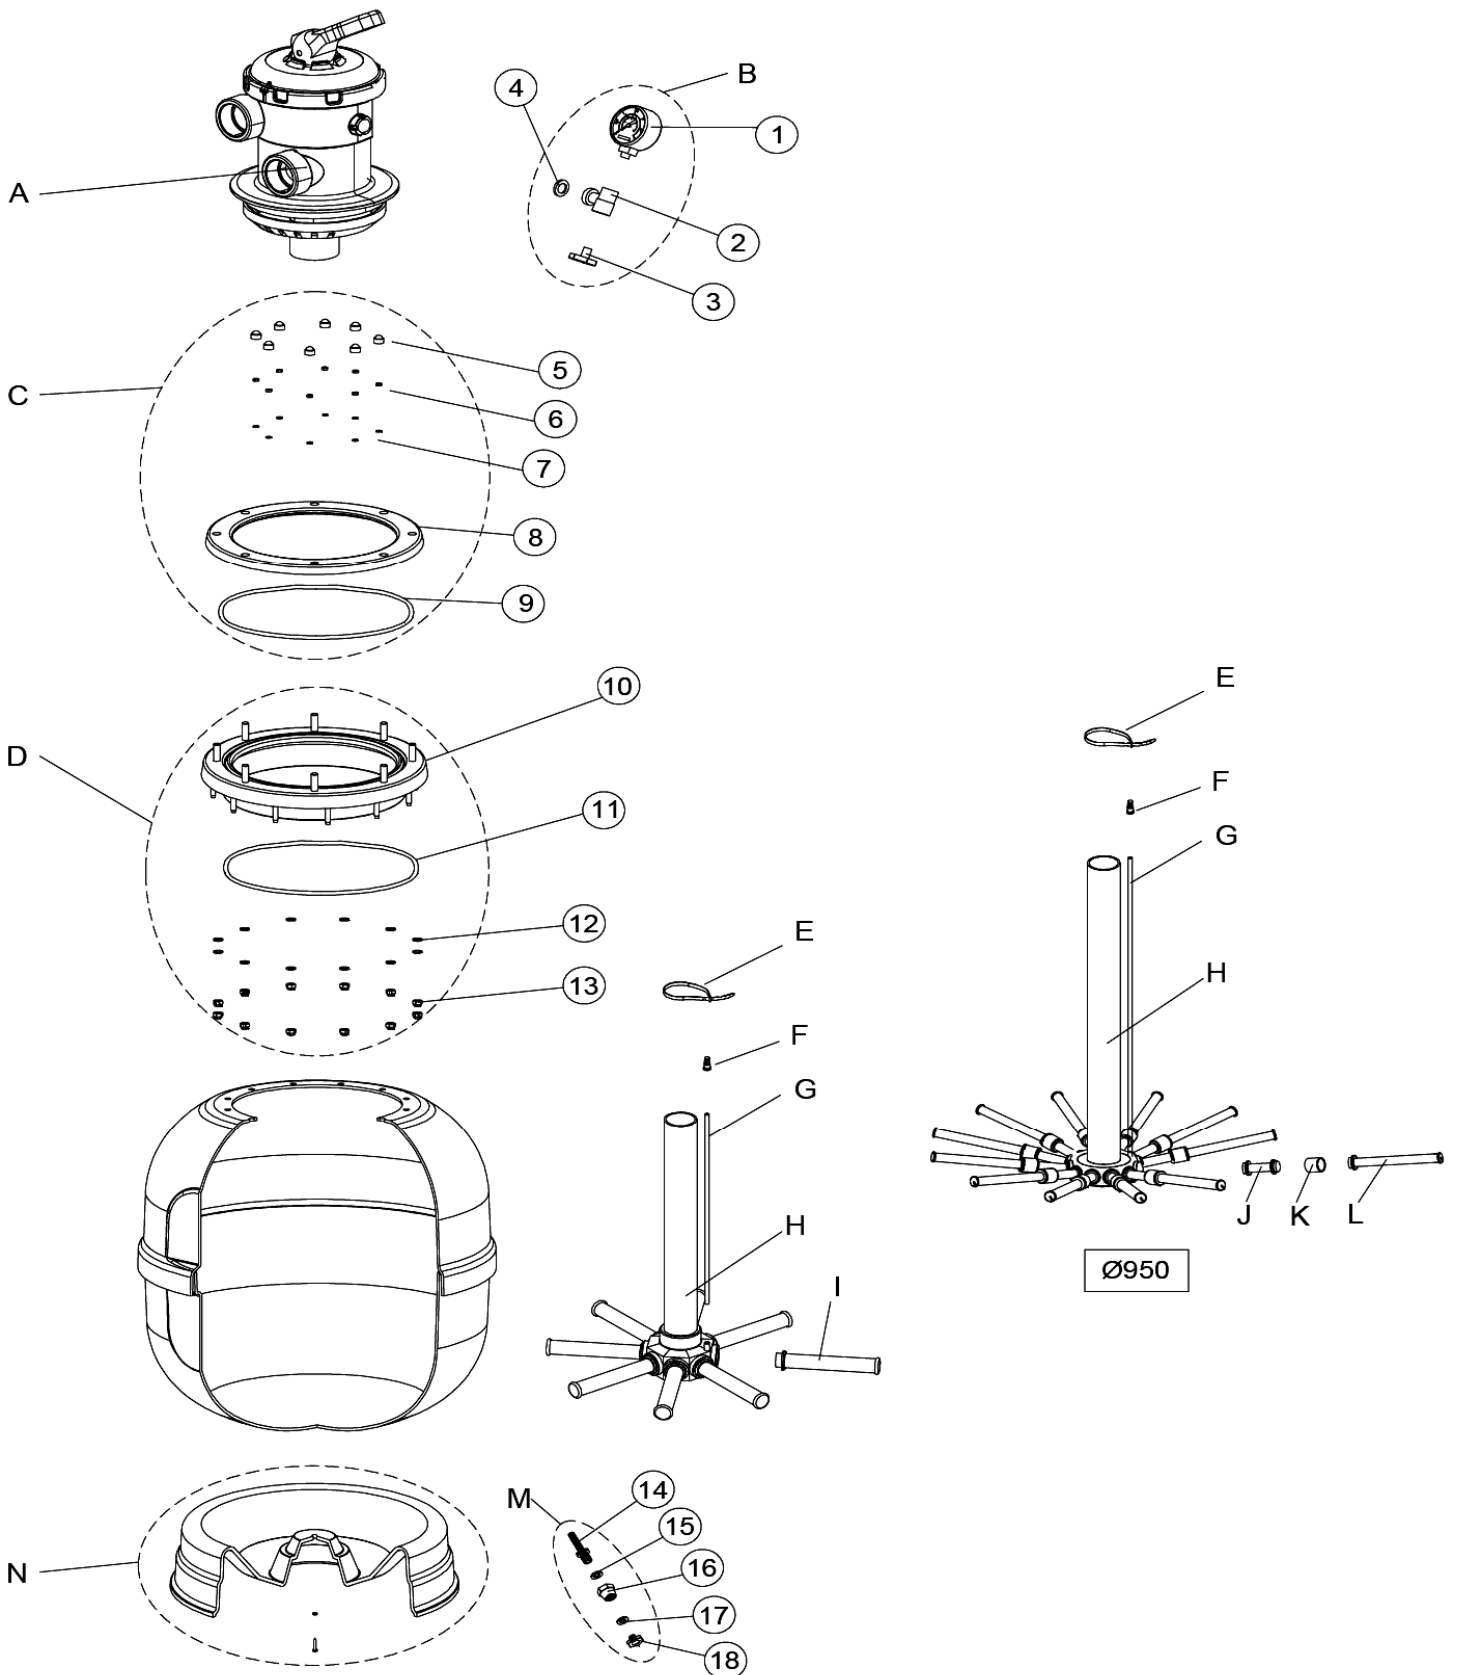

FILTROS LISBOA CON VÁLVULA TOP IML 2014

	LISB. TOP "FT-"/"FT-G"/"FT-W"
color filtro	AZUL / GRIS / BLANCO
accesorios	NEGRO

		Filt.350	Filt.450	Filt.500	Filt.550	Filt.600	Filt.650	Filt.680	Filt.750	Filt.800	Filt.900	Filt.950
		IML	IML	IML	IML	IML	IML	IML	IML	IML	IML	IML
Código Filtro Con Válvula		FT-350	FT-450	FT-500	FT-550	FT-600	FT-650	FT-680	FT-750	FT-800	FT-900	FT-950
Código Filtro Sin Válvula		FST-350	FST-450	FST-500	FST-550	FST-600	FST-650	FST-680	FST-750	FST-800	FST-900	FST-950
Nº	Componentes	Cnt										
A	Válvula TOP	1	PS-6403	PS-6403	PS-6403	PS-6403	PS-6403	PS-6403	PS-6403	PS-6404	PS-6404	PS-6404
B	Kit manómetro	1										
1	Manómetro 1/8"	1	FEC154042037	FEC154042037	FEC154042037	FEC154042037	FEC154042037	FEC154042037	FEC154042037	FEC154042037	FEC154042037	FEC154042037
2	Te manómetro 1/8" - 1/4"	1	FS00555-0401	FS00555-0401	FS00555-0401	FS00555-0401	FS00555-0401	FS00555-0401	FS00555-0401	FS00555-0401	FS00555-0401	FS00555-0401
3	Tapón purga 1/4"	1	FS074065008A	FS074065008A	FS074065008A	FS074065008A	FS074065008A	FS074065008A	FS074065008A	FS074065008A	FS074065008A	FS074065008A
4	Junta plana 18,5x12x2	1	FS00470-0319	FS00470-0319	FS00470-0319	FS00470-0319	FS00470-0319	FS00470-0319	FS00470-0319	FS00470-0319	FS00470-0319	FS00470-0319
C	Kit fijación válvula	1										
5	Tapón turca M-8	8	FS00470-0121	FS00470-0121	FS00470-0121	FS00470-0121	FS00470-0121	FS00470-0121	FS00470-0121	FS00470-0121	FS00470-0121	FS00470-0121
6	Tuerca INOX M-8	8	FS16660-0405	FS16660-0405	FS16660-0405	FS16660-0405	FS16660-0405	FS16660-0405	FS16660-0405	FS16660-0405	FS16660-0405	FS16660-0405
7	Arandela Inox d.8	8	FS16660-0406	FS16660-0406	FS16660-0406	FS16660-0406	FS16660-0406	FS16660-0406	FS16660-0406	FS16660-0406	FS16660-0406	FS16660-0406
8	Aro fijación válvula	1	FS21075-5001	FS21075-5001	FS21075-5001	FS21075-5001	FS21075-5001	FS21075-5001	FS21075-5001	FS21075-5001	FS21075-5001	FS21075-5001
9	Junta d.190,1 x 3,53	1	FS7731901035	FS7731901035	FS7731901035	FS7731901035	FS7731901035	FS7731901035	FS7731901035	FS7731901035	FS7731901035	FS7731901035
D	Conj. Aro cuello	1	FS20609-4000	FS20609-4000	FS20609-4000	FS20609-4000	FS20609-4000	FS20609-4000	FS20609-4000	FS20609-4000	FS20609-4000	FS20609-4000
10	Aro cuello negro	1	FS08076-5002	FS08076-5002	FS08076-5002	FS08076-5002	FS08076-5002	FS08076-5002	FS08076-5002	FS08076-5002	FS08076-5002	FS08076-5002
11	Junta tórica 255x4	1	FS722-2550040	FS722-2550040	FS722-2550040	FS722-2550040	FS722-2550040	FS722-2550040	FS722-2550040	FS722-2550040	FS722-2550040	FS722-2550040
12	Volandera INOX d.6	12	FS7012006000	FS7012006000	FS7012006000	FS7012006000	FS7012006000	FS7012006000	FS7012006000	FS7012006000	FS7012006000	FS7012006000
13	Tuerca INOX M-6	12	FS7012206000	FS7012206000	FS7012206000	FS7012206000	FS7012206000	FS7012206000	FS7012206000	FS7012206000	FS7012206000	FS7012206000
E	Brida UNEX 24mm	1	sense crear	sense crear	sense crear	sense crear	sense crear	sense crear	sense crear	sense crear	sense crear	sense crear
F	Purga de aire	1	FS16660-0403	FS16660-0403	FS16660-0403	FS16660-0403	FS16660-0403	FS16660-0403	FS16660-0403	FS16660-0403	FS16660-0403	FS16660-0403
G	Tubo PVC 6 mm	1	FS04959-0430	FS04959-0430	FS04959-0431	FS04959-0431	FS04959-0431	FS04959-0431	FS04959-0432	FS04959-0432	FS04959-0432	FS04959-0432
H	Conjunto colector 1"	1	sense crear	FS30769-0421	FS30770-0421	sense crear	FS30771-0421	sense crear	sense crear	sense crear	sense crear	sense crear
I	Brazo colector 1"	8	C-007-1	C-007-1	C-007-1	C-007-1	C-006-1	C-006-1	C-006-1			
I	Brazo colector 1"	12										
**	Brazo colector 3/4"	8		C-007	C-007		C-006	C-006		C-005	FS36661-0900	FS36661-0900
J	Brazo Enlace 1"	12										C-008-1
K	Manguito 1"	12										C-009-1
L	Brazo colector 225mm 1"	12										C-005-1
M	Kit purga de agua	1	FS00497-0700	FS00497-0700	FS00497-0700	FS00497-0700	FS00497-0700	FS00497-0700	FS00497-0700	FS00497-0700	FS00497-0700	FS00497-0700
14+15+16	Conjunto crepina purga 3/8"	1	FS00496-0503	FS00496-0503	FS00496-0503	FS00496-0503	FS00496-0503	FS00496-0503	FS00496-0503	FS00496-0503	FS00496-0503	FS00496-0503
14	Creppina purga 3/8"	1	FS00496-0501	FS00496-0501	FS00496-0501	FS00496-0501	FS00496-0501	FS00496-0501	FS00496-0501	FS00496-0501	FS00496-0501	FS00496-0501
15	Junta tórica 14 x 4	1	FS723-0140040	FS723-0140040	FS723-0140040	FS723-0140040	FS723-0140040	FS723-0140040	FS723-0140040	FS723-0140040	FS723-0140040	FS723-0140040
16	Tuerca purga 3/8"-1/4"	1	FS00496-0502	FS00496-0502	FS00496-0502	FS00496-0502	FS00496-0502	FS00496-0502	FS00496-0502	FS00496-0502	FS00496-0502	FS00496-0502
17	Junta Tórica 13x3	1	FS16660-0419	FS16660-0419	FS16660-0419	FS16660-0419	FS16660-0419	FS16660-0419	FS16660-0419	FS16660-0419	FS16660-0419	FS16660-0419
			VFS1050-8	VFS1050-8	VFS1050-8	VFS1050-8	VFS1050-8	VFS1050-8	VFS1050-8	VFS1050-8	VFS1050-8	VFS1050-8
18	Tapón purga 1/4"	1	FS024030092A	FS024030092A	FS024030092A	FS024030092A	FS024030092A	FS024030092A	FS024030092A	FS024030092A	FS024030092A	FS024030092A
			VFS1050-9	VFS1050-9	VFS1050-9	VFS1050-9	VFS1050-9	VFS1050-9	VFS1050-9	VFS1050-9	VFS1050-9	VFS1050-9
N	Kit pie	1	FS16660-0408	FS00498-0400	FS16660-0422	FS16660-0422	FS16660-0423	FS16660-0423	FS16660-0425	FS16660-0425	FS16660-0428	FS16660-0428