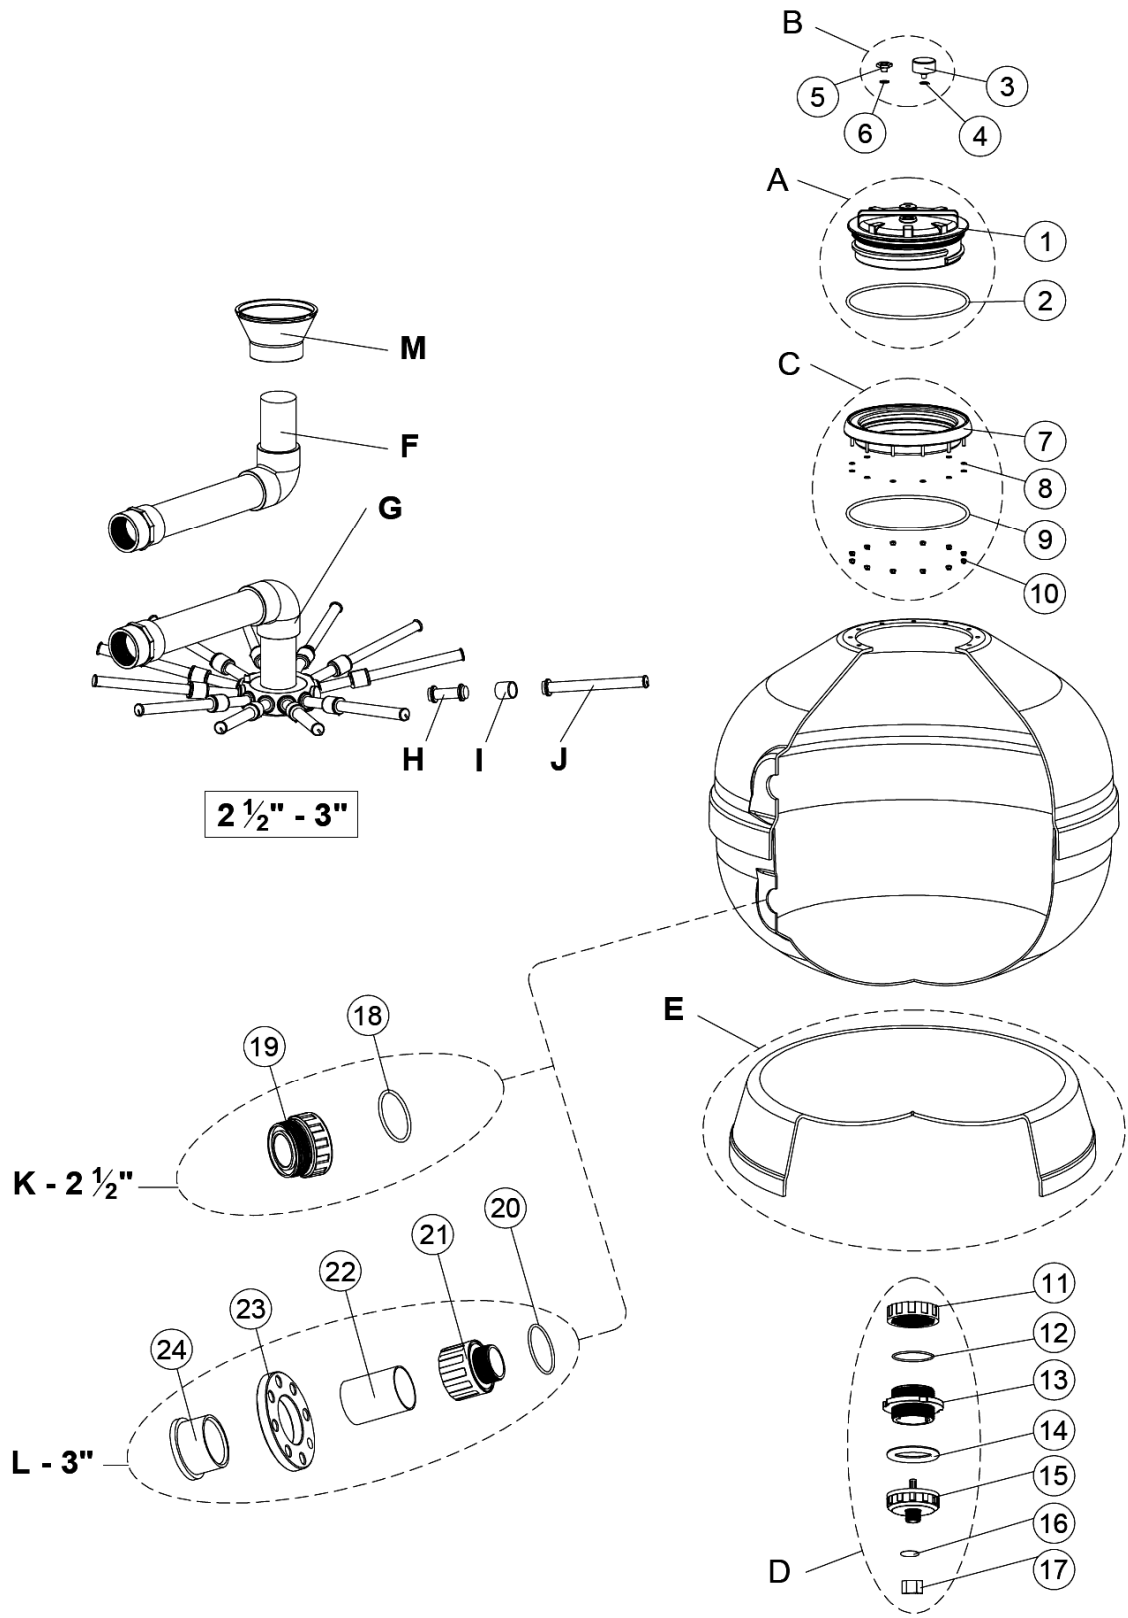

FILTROS TEIDE SEMI INDUSTRIAL TAPA d.250 IML 2011

		1050	1050-S	1200	
		IML	IML	IML	
Códigos		VFS-1050	VFS-1050-S	VFS-1200	
Nº	Componentes				
A	Kit tapa roscada	1	15785-5000	15785-5000	15785-5000
1	Tapa roscada	1	VFS0497-1205	VFS0497-1205	VFS0497-1205
2	Junta tórica 200x6,5	1	VFS0497-1206 VFS773-20065	VFS0497-1206 VFS773-20065	VFS0497-1206 VFS773-20065
B	Kit manómetro	1			
3	Manómetro 1/8"	1	FS08077-0503 VFS1050-4	FS08077-0503 VFS1050-4	FS08077-0503 VFS1050-4
4	Junta tórica 7x2	1	VFS1050-7	VFS1050-7	VFS1050-7
5	Tapón purga 1/4"	1	FS024030092A VFS1050-9	FS024030092A VFS1050-9	FS024030092A VFS1050-9
6	Junta plana 18,5x12x2	1	FS16660-0419 VFS1050-8	FS16660-0419 VFS1050-8	FS16660-0419 VFS1050-8
C	Kit aro cuello	1	sense crear	sense crear	sense crear
7	Aro cuello tapa roscada	1	VFS0450-2	VFS0450-2	VFS0450-2
8	Arandela INOX d.6	12	FS7012006000	FS7012006000	FS7012006000
9	Junta tórica 255x4	1	FS722-2550040	FS722-2550040	FS722-2550040
10	Tuerca INOX M-6	12	FS7012206000	FS7012206000	FS7012206000
D	Kit descarga de arena	1			
11	Femella	1	VFS36596-0007	VFS36596-0007	VFS36596-0007
12	Junta tórica 80,5x6,5	1	VFS720-0805065	VFS720-0805065	VFS720-0805065
13	Matxo 2 1/2" 50 mm	1	VFS36596-0005	VFS36596-0005	VFS36596-0005
14	Junta plana 74x41x3	1	VFS15784-0106	VFS15784-0106	VFS15784-0106
15	Tap purga sorra	1	VFS15784-0601	VFS15784-0601	VFS15784-0601
16	Junta plana 25x3	1	VFS15780-0604	VFS15780-0604	VFS15780-0604
17	Tap purga d'aigua	1	VFS15780-0602	VFS15780-0602	VFS15780-0602
E	Pie	1	FS41187-0451	FS41187-0451	sense crear
F	Conjunto difusor	1	sense crear	sense crear	sense crear
G	Conjunto colector	1	VFS41533-0421	VFS21070-0420	VFS15790-0420
H	Brazo colector 100 mm 1"	12	C-008-1	C-008-1	C-008-1
I	Manguito 1"	12	C-009-1	C-009-1	C-009-1
J	Brazo colector	12	FS36661-0900	FS36661-0900	FS36661-0900
K	Kit salida	2			
18	Junta tórica 70x6,5	1	sense crear		
19	Conjunto terminal enlace	1	sense crear		
L	Kit salida	2		VFS15790-404	VFS15790-404
20	Junta tórica 90x8	1		VFS0497-1207	VFS0497-1207
21	Conjunto terminal enlace	1		VFS0497-1208	VFS0497-1208
22	Tubo PVC D.90	1		sense crear	sense crear
23	Brida D.90 PVC	1		EUF1050-74	EUF1050-74
24	Manguito Portabridas D.90	1		EUF1050-73	EUF1050-73
M	Difusor	1	FS08080-0416	FS08080-0416	FS08080-0416