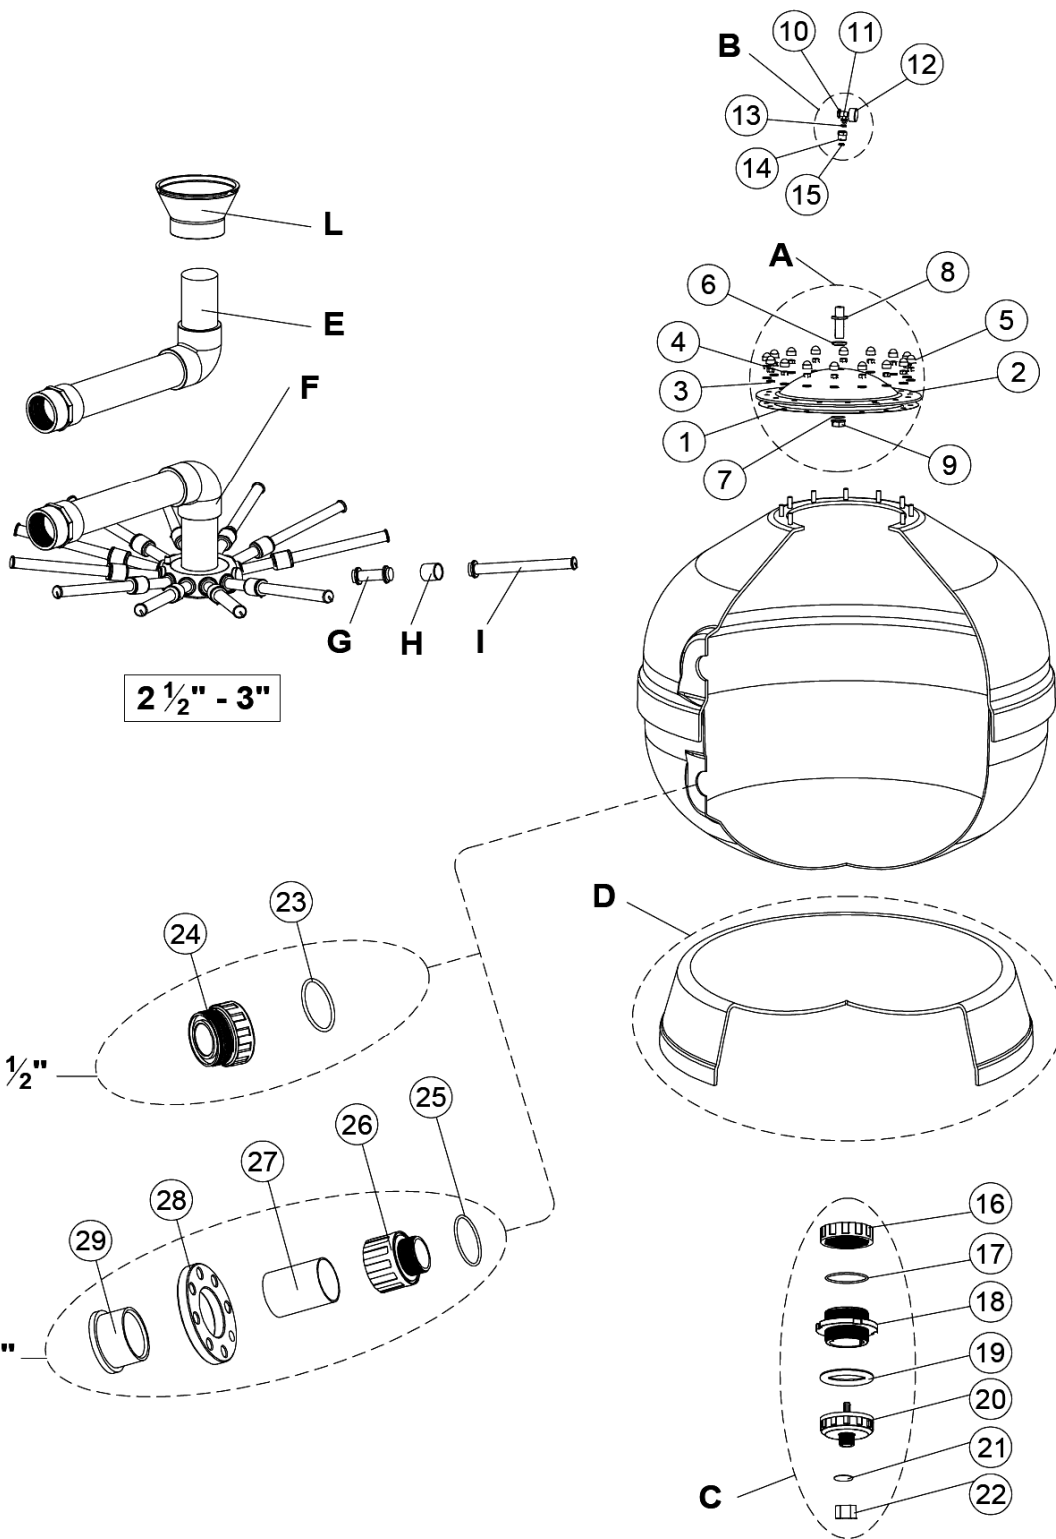

FILTROS TEIDE SEMI INDUSTRIAL TAPA d.400 IML 2011

			1050	1050-S	1200	1400
			IML	IML	IML	IML
			VFS4-1050	VFS4-1050-S	VFS4-1200	VFS4-1400
Nº	Códigos	Cnt				
			Componentes			
A	Conjunto tapa	1	VFS1050-01	VFS1050-01	VFS1050-01	VFS1050-01
1	Junta tórica	1	VFS1050-1 EUF1050-15	VFS1050-1 EUF1050-15	VFS1050-1 EUF1050-15	VFS1050-1 EUF1050-15
2	Cuerpo tapa	1	VFS0497-1200	VFS0497-1200	VFS0497-1200	VFS0497-1200
3	Arandela d.12	16	EUF1050-17	EUF1050-17	EUF1050-17	EUF1050-17
4	Tuerca M-12	16	EUF1050-18	EUF1050-18	EUF1050-18	EUF1050-18
5	Tapon plástico M-12	16	EUF1050-19	EUF1050-19	EUF1050-19	EUF1050-19
6	Junta	1	VFS0497-1203	VFS0497-1203	VFS0497-1203	VFS0497-1203
7	Arandela fricción	1	VFS0497-1202	VFS0497-1202	VFS0497-1202	VFS0497-1202
8	Eje crepina	1	VFS0497-1201	VFS0497-1201	VFS0497-1201	VFS0497-1201
9	Tuerca 3/4"	1	VFS0497-1204	VFS0497-1204	VFS0497-1204	VFS0497-1204
B	Conjunto manómetro	1	VFS1050-3	VFS1050-3	VFS1050-3	VFS1050-3
10	Tapón 1/4"	1	FS074065008A	FS074065008A	FS074065008A	FS074065008A
11	Te manometro	1	FS00555-0401	FS00555-0401	FS00555-0401	FS00555-0401
12	Manometro	1	FS08077-0503 VFS1050-4	FS08077-0503 VFS1050-4	FS08077-0503 VFS1050-4	FS08077-0503 VFS1050-4
13	Junta	1	FS00470-0319	FS00470-0319	FS00470-0319	FS00470-0319
14	Tapon 3/4"	1	VFS1050-5	VFS1050-5	VFS1050-5	VFS1050-5
15	Junta	1	VFS1050-6	VFS1050-6	VFS1050-6	VFS1050-6
C	Kit descarga de arena	1				
16	Femella	1	VFS36596-0007	VFS36596-0007	VFS36596-0007	VFS36596-0007
17	Junta tórica 80,5x6,5	1	VFS720-0805065	VFS720-0805065	VFS720-0805065	VFS720-0805065
18	Matxo 2 1/2" 50 mm	1	VFS36596-0005	VFS36596-0005	VFS36596-0005	VFS36596-0005
19	Junta plana 74x41x3	1	VFS15784-0106	VFS15784-0106	VFS15784-0106	VFS15784-0106
20	Tap purga sorra	1	VFS15784-0601	VFS15784-0601	VFS15784-0601	VFS15784-0601
21	Junta plana 25x3	1	VFS15780-0604	VFS15780-0604	VFS15780-0604	VFS15780-0604
22	Tap purga d'aigua	1	VFS15780-0602	VFS15780-0602	VFS15780-0602	VFS15780-0602
D	Pie	1	FS41187-0451	FS41187-0451	sense crear	sense crear
E	Conjunto difusor	1	sense crear	sense crear	sense crear	sense crear
F	Conjunto colector	1	VFS41533-0421	sense crear	sense crear	sense crear
G	Brazo colector 100 mm 1"	12	C-008-1	C-008-1	C-008-1	sense crear
H	Manguito 1"	12	C-009-1	C-009-1	C-009-1	sense crear
I	Brazo colector	12	FS36661-0900	FS36661-0900	FS36661-0900	sense crear
J	Kit salida 2 1/2"	2				
23	Junta tórica 70x6,5	1	sense crear			
24	Conjunto terminal enlace	1	sense crear			
K	Kit salida D.90 / 3"	2		VFS15790-404	VFS15790-404	
25	Junta tórica 90x8	1		VFS0497-1207	VFS0497-1207	
26	Conjunto terminal enlace	1		VFS0497-1208	VFS0497-1208	
27	Tubo PVC D.90	1		sense crear	sense crear	
28	Brida D.90 PVC	1		EUF1050-74	EUF1050-74	
29	Manguito Portabridas D.90	1		EUF1050-73	EUF1050-73	
K	Kit salida 4"	2				sense crear
25	Junta tórica	1				sense crear
26	Conjunto terminal enlace	1				sense crear
27	Tubo PVC	1				sense crear
28	Brida PVC	1				sense crear
29	Manguito Portabridas	1				sense crear
L	Difusor	1	VFS32134-0415	VFS32134-0415	VFS32135-0415	sense crear