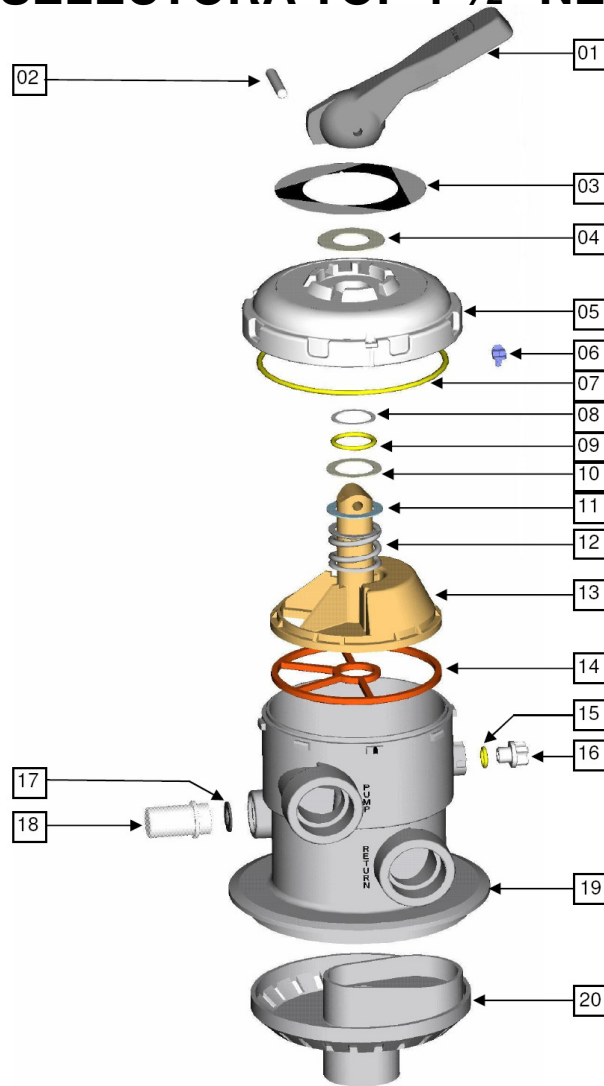

PS-6403

VÀLVULA SELECTORA TOP 1 1/2" NEGRA / LISBOA

POSICÓN	IML	DENOMINACIÓN	UNIDADES
1		MANETA 1.1/2" - 2" ASTRAL NEGRA	1
2	PS610108	PASADOR Ø8x51	1
3		CARATULA VS 1.1/2" Bayoneta/Neutra	1
4	PS610104	ARANDELA FRICCION MANETA Ø52	1
5		TAPA VS 1.1/2" -BAYO/N/6 VIAS	1
6		CLIP SEGURIDAD VS BAYONETA BLANCO	1
7	PS640309	JUNTA TORICA 140x4 (TAPA)	1
8	19028-205	BACKRING	1
9	7230280040	JUNTA TORICA 28x4 (EJE)	1
10	19028-207	ARANDELA FRICCION RESORTE Ø44	1
11	PS610103	ARANDELA Inox. 43,2x30x1 VS 1.1/2" - 2"	1
12	PS610109	RESORTE VS 1.1/2" - 2"	1
13		CAMPANA VS 1.1/2" - BAYONETA	1
14	PS640314	JUNTA NERVADA 1.1/2" BAYONETA	1
15	HD021100	JUNTA TORICA 13x2,5 (TAPON PURGA)	1
16	HD036000	TAPON PURGA 1/4" NEGRO	1
17	PS610102	JUNTA PLANA 25x15x1,5 (VISOR LIQUIDOS)	1
18	PS610101	VISOR LIQUIDOS VS 1.1/2" - 2"	1
19		CVS 1.1/2" TOP/BAYO/N/IML/Z.POL.	1
20		DIFUSOR 1.1/2" - TOP/N/BAYO/Ø50CENTRADO	1

CONJUNTS		
IML	DENOMINACIO	COMPONENTS
	CJ. SUPERIOR 1.1/2" BAYO NEGRO NEUTRA	1,2,4,5,8,9,10,11,12,13 i 14
	CJ. CUERPO 1.1/2" TOP BAYO NEGRA IML	3,6,7,15,16,17,18,19,20,21 i 23