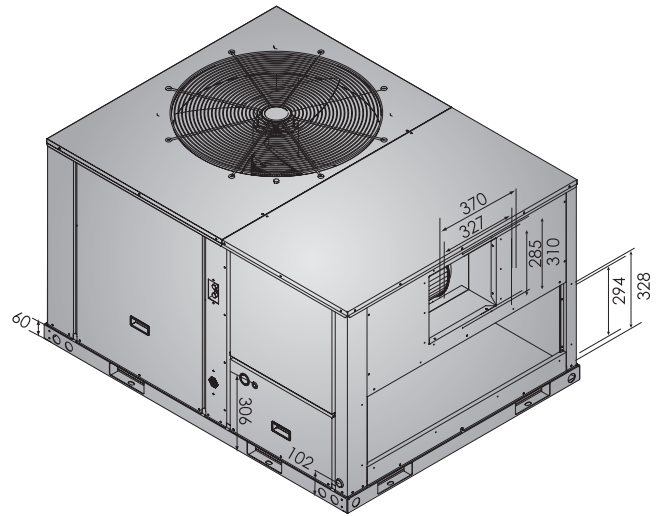

Датчик температуры

Легкая установка Удобность подключения проводов

- ▶ Легкосъемная дверца на электрической коробке.
- ▶ Легкое подключение проводов.

Габаритные размеры руфтопов

Модели: AR-6.2T1, AR-7.5T1