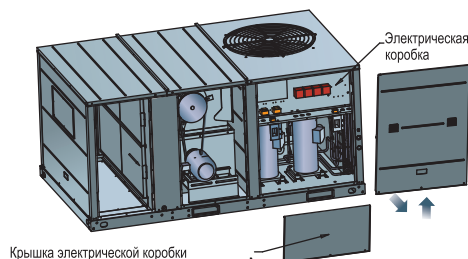

Простота обслуживания

Имеет легкодоступные порты для подключения манометров

- ▶ Блоки имеют внешние порты для быстрого подключения манометров и удобного контроля давления в системе без снятия панели.

Крышка электрической коробки

- ▶ Удобное снятие дверей для доступа к фильтрам, двигателям вентилятора к электрическим коробкам для обслуживания.

Самодиагностика системы

- ▶ Нажмите кнопку «Проверить», светодиодный индикатор на панели печатной платы устройства отобразит нормальный код проверки.
- ▶ Если устройство работает не в соответствии с режимом работы, то на светодиодном дисплее отображается код ошибки.