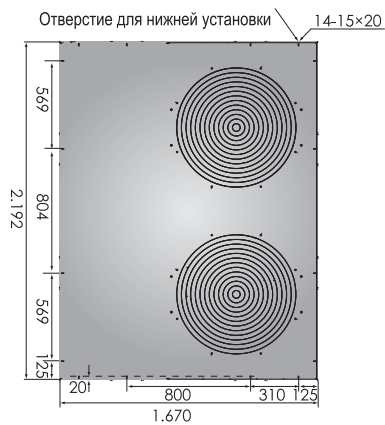

Габаритные размеры руфтопов

Модели: AR-8.5T1, AR-10T1

Габаритные размеры руфтопов

Модели: AR-12.5T1, AR-15T1

Отверстие для нижней установки

Габаритные размеры руфтопов

Модели: AR-17.5T1, AR-20T1

Модели: AR-25T1, AR-30T1