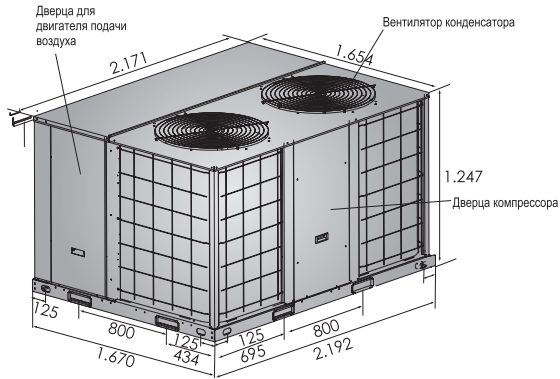

Датчик температуры

Легкая установка Удобность подключения проводов

- ▶ Легкосъемная дверца на электрической коробке.
- ▶ Легкое подключение проводов.

Габаритные размеры руфтопов

Модели: AR-6.2T1, AR-7.5T1

Габаритные размеры руфтопов

Модели: AR-8.5T1, AR-10T1

Габаритные размеры руфтопов

Модели: AR-12.5T1, AR-15T1

Отверстие для нижней установки

Габаритные размеры руфтопов

Модели: AR-17.5T1, AR-20T1

Модели: AR-25T1, AR-30T1