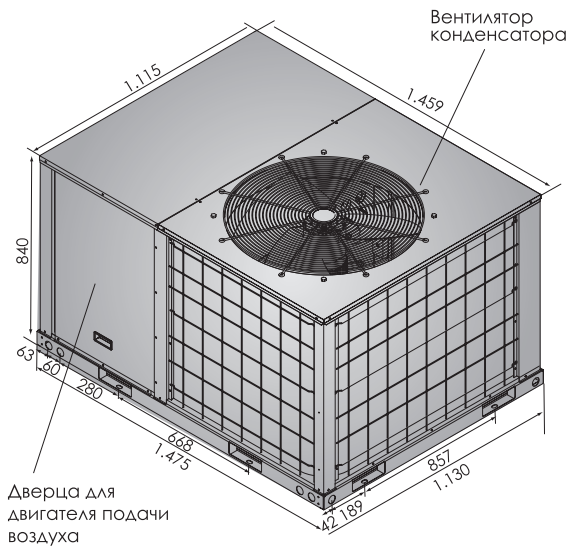

Датчик температуры

Легкая установка Удобность подключения проводов

- ▶ Легкосъемная дверца на электрической коробке.
- ▶ Легкое подключение проводов.

Габаритные размеры руфтопов

Модели: AR-6.2T1, AR-7.5T1

Габаритные размеры руфтопов

Модели: AR-8.5T1, AR-10T1

Габаритные размеры руфтопов

Модели: AR-12.5T1, AR-15T1

Отверстие для нижней установки

Габаритные размеры руфтопов

Модели: AR-17.5T1, AR-20T1

Модели: AR-25T1, AR-30T1