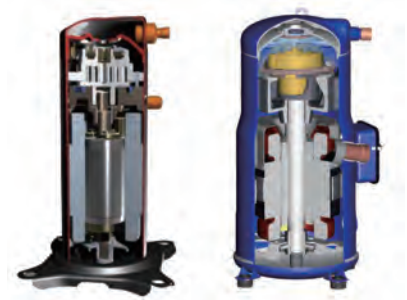

Простота обслуживания

Надежный спиральный компрессор

- Известные бренды компрессоров: Copeland, Hitachi, Danfoss.
- Нет сложных внутренних всасывающих и нагнетательных клапанов для более тихой работы и повышенной надежности.
- Компактный, легкий дизайн с меньшим количеством деталей подвижных частей.