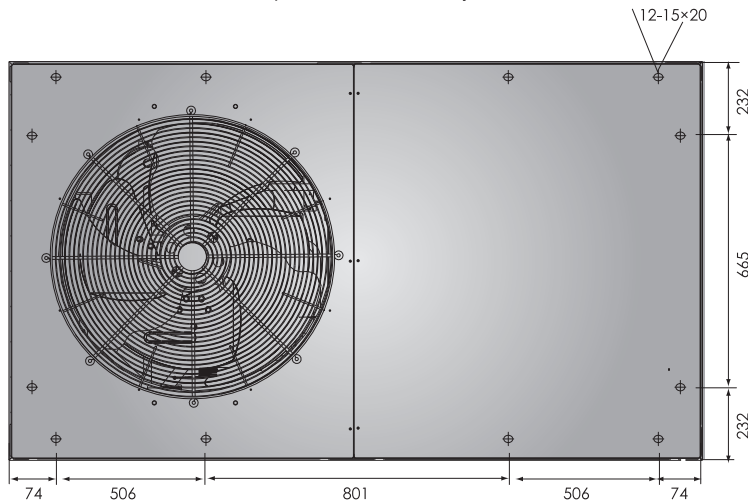

Габаритные размеры руфтопов

Модели: AR-8.5T1, AR-10T1

Габаритные размеры руфтопов

Модели: AR-12.5T1, AR-15T1

Отверстие для нижней установки

Габаритные размеры руфтопов

Модели: AR-17.5T1, AR-20T1

Модели: AR-25T1, AR-30T1