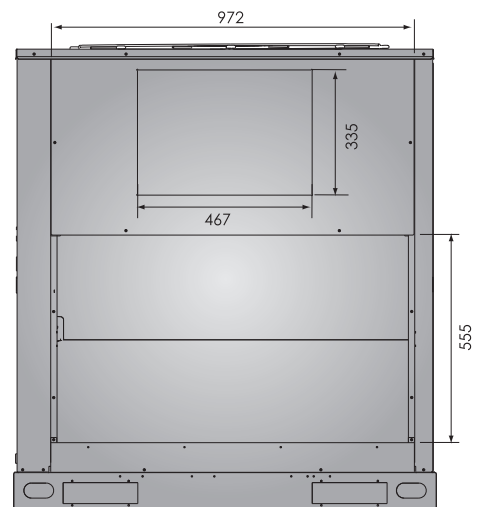

Габаритные размеры руфтопов

Модели: AR-8.5T1, AR-10T1

Габаритные размеры руфтопов

Модели: AR-12.5T1, AR-15T1

Отверстие для нижней установки

Габаритные размеры руфтопов

Модели: AR-17.5T1, AR-20T1

Модели: AR-25T1, AR-30T1