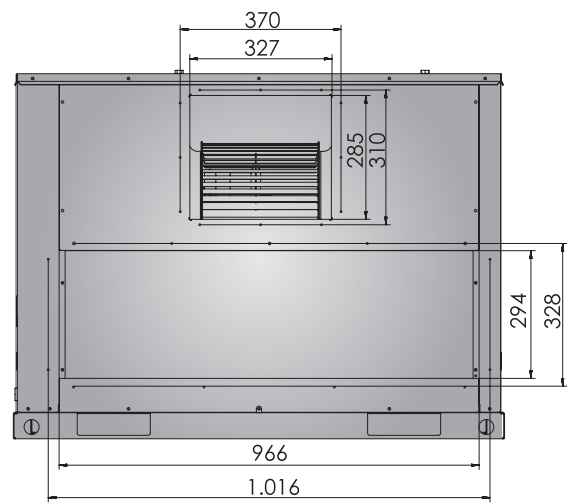

Датчик температуры

Легкая установка Удобность подключения проводов

- ▶ Легкосъемная дверца на электрической коробке.
- ▶ Легкое подключение проводов.

Габаритные размеры руфтопов

Модели: AR-6.2T1, AR-7.5T1