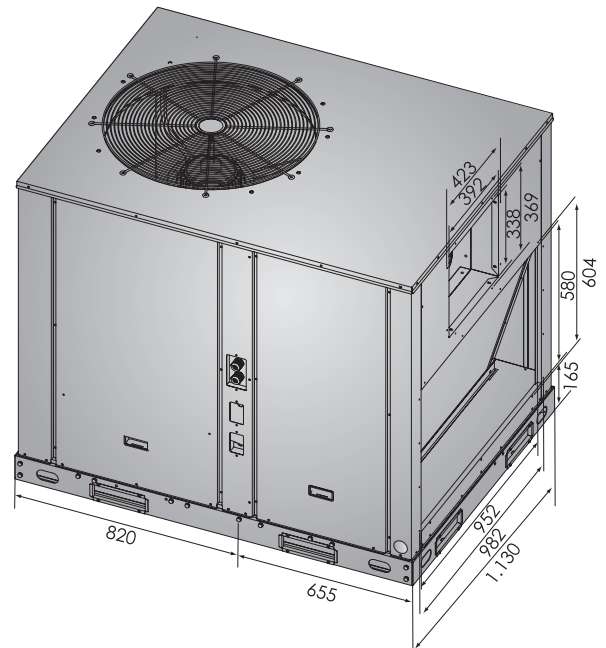

Габаритные размеры руфтопов

Модели: AR-8.5T1, AR-10T1