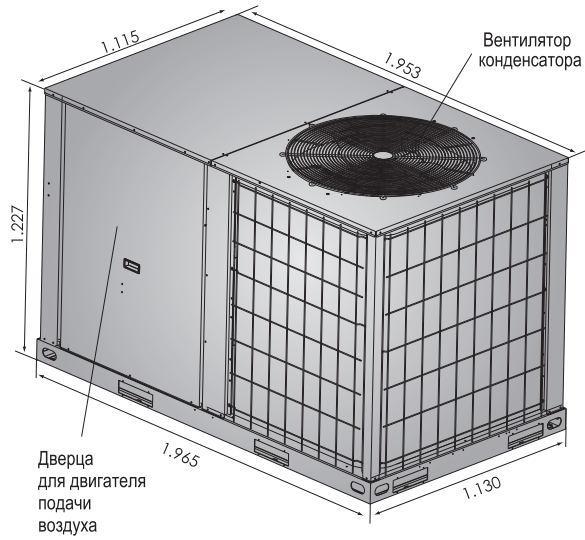

Датчик температуры

Легкая установка Удобность подключения проводов

- ▶ Легкосъемная дверца на электрической коробке.
- ▶ Легкое подключение проводов.

Габаритные размеры руфтопов

Модели: AR-6.2T1, AR-7.5T1

Габаритные размеры руфтопов

Модели: AR-8.5T1, AR-10T1

Габаритные размеры руфтопов

Модели: AR-12.5T1, AR-15T1

Отверстие для нижней установки

Габаритные размеры руфтопов

Модели: AR-17.5T1, AR-20T1

Модели: AR-25T1, AR-30T1