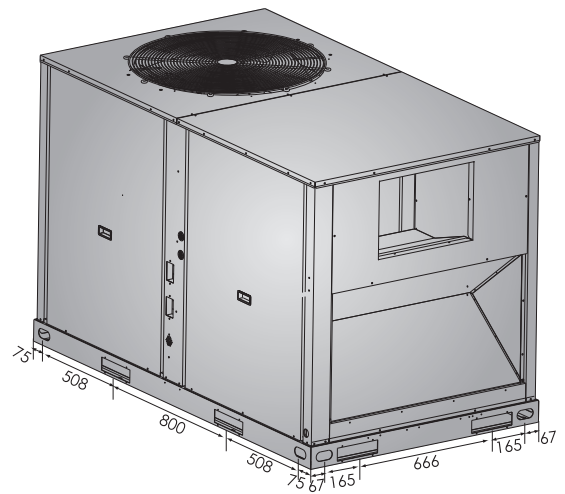

Датчик температуры

Легкая установка Удобность подключения проводов

- ▶ Легкосъемная дверца на электрической коробке.
- ▶ Легкое подключение проводов.

Габаритные размеры руфтопов

Модели: AR-6.2T1, AR-7.5T1

Габаритные размеры руфтопов

Модели: AR-8.5T1, AR-10T1

Габаритные размеры руфтопов

Модели: AR-12.5T1, AR-15T1

Отверстие для нижней установки

Габаритные размеры руфтопов

Модели: AR-17.5T1, AR-20T1

Модели: AR-25T1, AR-30T1