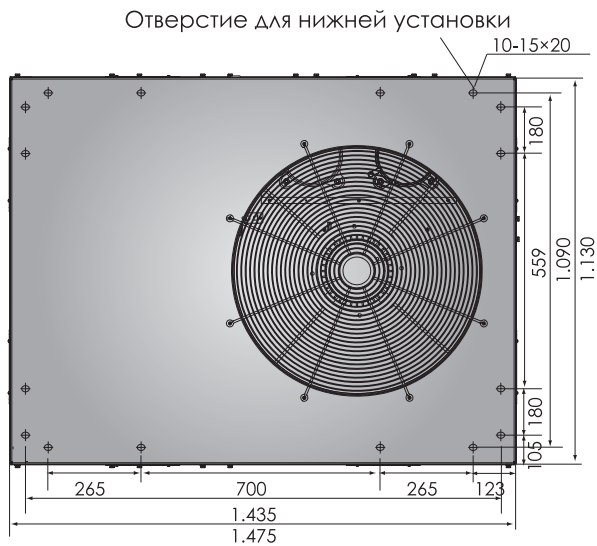

Датчик температуры

Легкая установка Удобность подключения проводов

- ▶ Легкосъемная дверца на электрической коробке.
- ▶ Легкое подключение проводов.

Габаритные размеры руфтопов

Модели: AR-6.2T1, AR-7.5T1

Габаритные размеры руфтопов

Модели: AR-8.5T1, AR-10T1

Габаритные размеры руфтопов

Модели: AR-12.5T1, AR-15T1

Отверстие для нижней установки

Габаритные размеры руфтопов

Модели: AR-17.5T1, AR-20T1

Модели: AR-25T1, AR-30T1