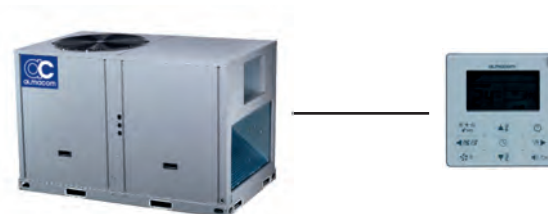

- Возможность использования проводных пультов другой марки как дополнительное решение.