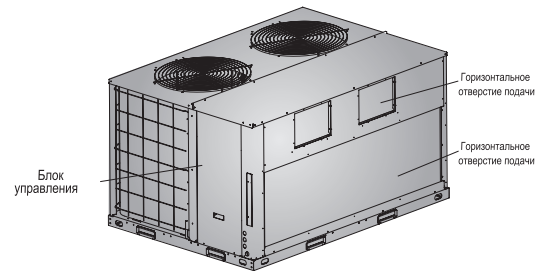

Датчик температуры

Легкая установка Удобность подключения проводов

- ▶ Легкосъемная дверца на электрической коробке.
- ▶ Легкое подключение проводов.

Габаритные размеры руфтопов

Модели: AR-6.2T1, AR-7.5T1

Габаритные размеры руфтопов

Модели: AR-8.5T1, AR-10T1

Габаритные размеры руфтопов

Модели: AR-12.5T1, AR-15T1

Отверстие для нижней установки

Габаритные размеры руфтопов

Модели: AR-17.5T1, AR-20T1

Модели: AR-25T1, AR-30T1