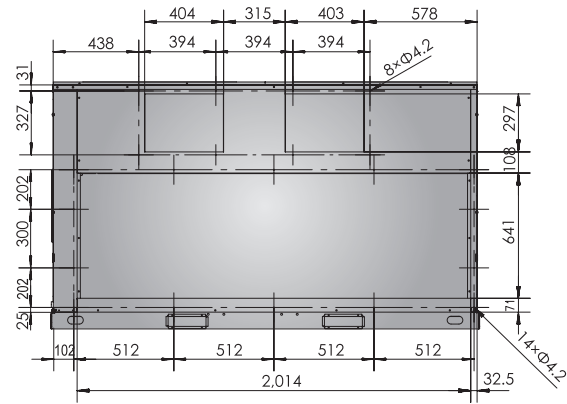

Габаритные размеры руфтопов

Модели: AR-8.5T1, AR-10T1

Габаритные размеры руфтопов

Модели: AR-12.5T1, AR-15T1

Отверстие для нижней установки

Габаритные размеры руфтопов

Модели: AR-17.5T1, AR-20T1

Модели: AR-25T1, AR-30T1