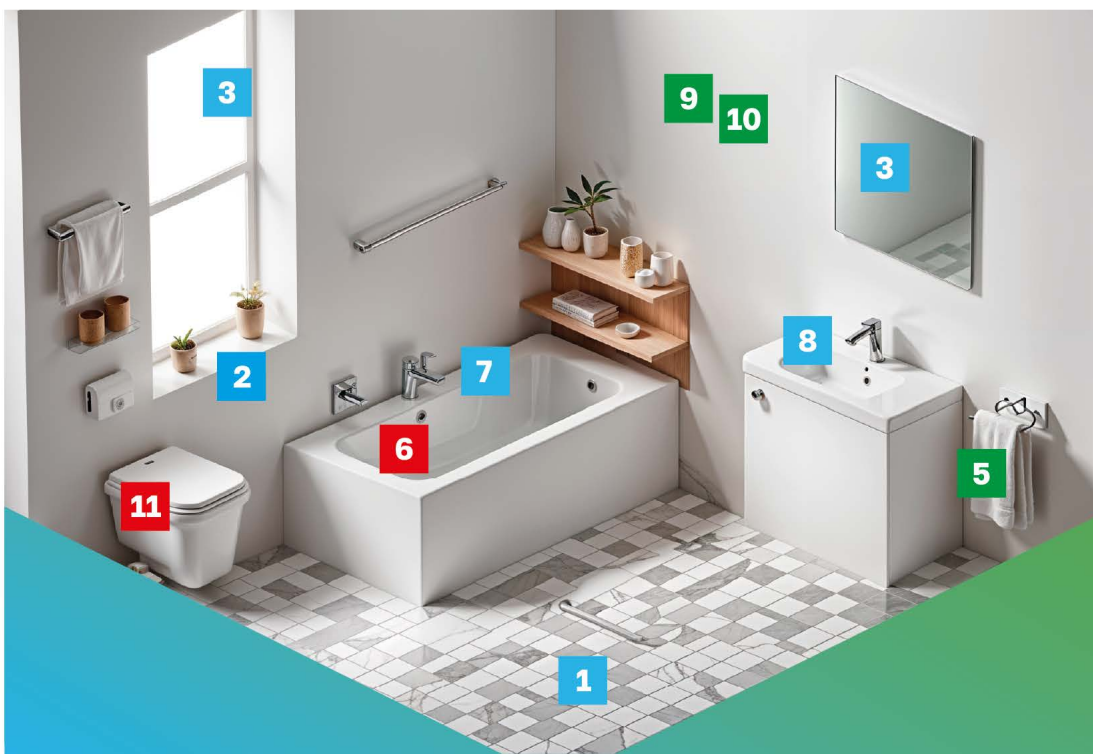

6 pH 1

UN Uni +

Концентрат (1:20)

Универсальное кислотное моющее средство для удаления минеральных загрязнений
ОБЪЕМ: 5л (арт. 101UN-5)

- Эффективен от всех видов минеральных отложений
- Без едкого запаха
- Не оставляет разводов

7 pH 11,5

BT Bath Fungi +

Концентрат (1:30)

Усиленное средство с антимикробным эффектом для удаления плесени и грибка
ОБЪЕМ: 0,5л/5л (арт. 903BT-05/ 903BT-5)

- Результат через 5 минут
- Дезинфицирующий эффект до 24 часов
- Отбеливающий эффект
- Избавляет от неприятных запахов

8 pH 12,5

BT Bath DEZ +

Гелеобразное средство с дезинфицирующим эффектом на основе активного хлора
ОБЪЕМ: 1л/5л (арт. 901BT-05/ 901BT-5)

- Защита от бактерий и грибов
- Дезинфицирующий эффект до 24 часов
- Отбеливающий эффект
- Очистка межплиточных швов

9 pH 7

FL Flox

Готовый состав

Нейтрализатор запахов с антибактериальным компонентом, без запаха
ОБЪЕМ: 0,5л/5л (арт. 501FL-05/501FL-5)

- Без отдушки
- Мгновенный результат
- Не оставляет пятен
- Антимикробный эффект
- Справляется со стойкими запахами

10 pH 7

FL Sea

Готовый состав

Нейтрализатор запахов с антибактериальным компонентом, аромат "Морской бриз"
ОБЪЕМ: 0,5л/5л (арт. 502FL-05/ 502FL-5)

- Ароматизирует
- Мгновенный результат
- Не оставляет пятен
- Антимикробный эффект

11 pH 2

BT Bath Acid +

Концентрат (1:200)

Сильнокислотное чистящее гелеобразное средство
ОБЪЕМ: 1л/5л (арт. 101BT-1/ 101BT-5)

- Эффективен от всех видов минеральных отложений и глубоко въевшейся ржавчины
- Без едкого запаха
- Устраняет неприятные запахи