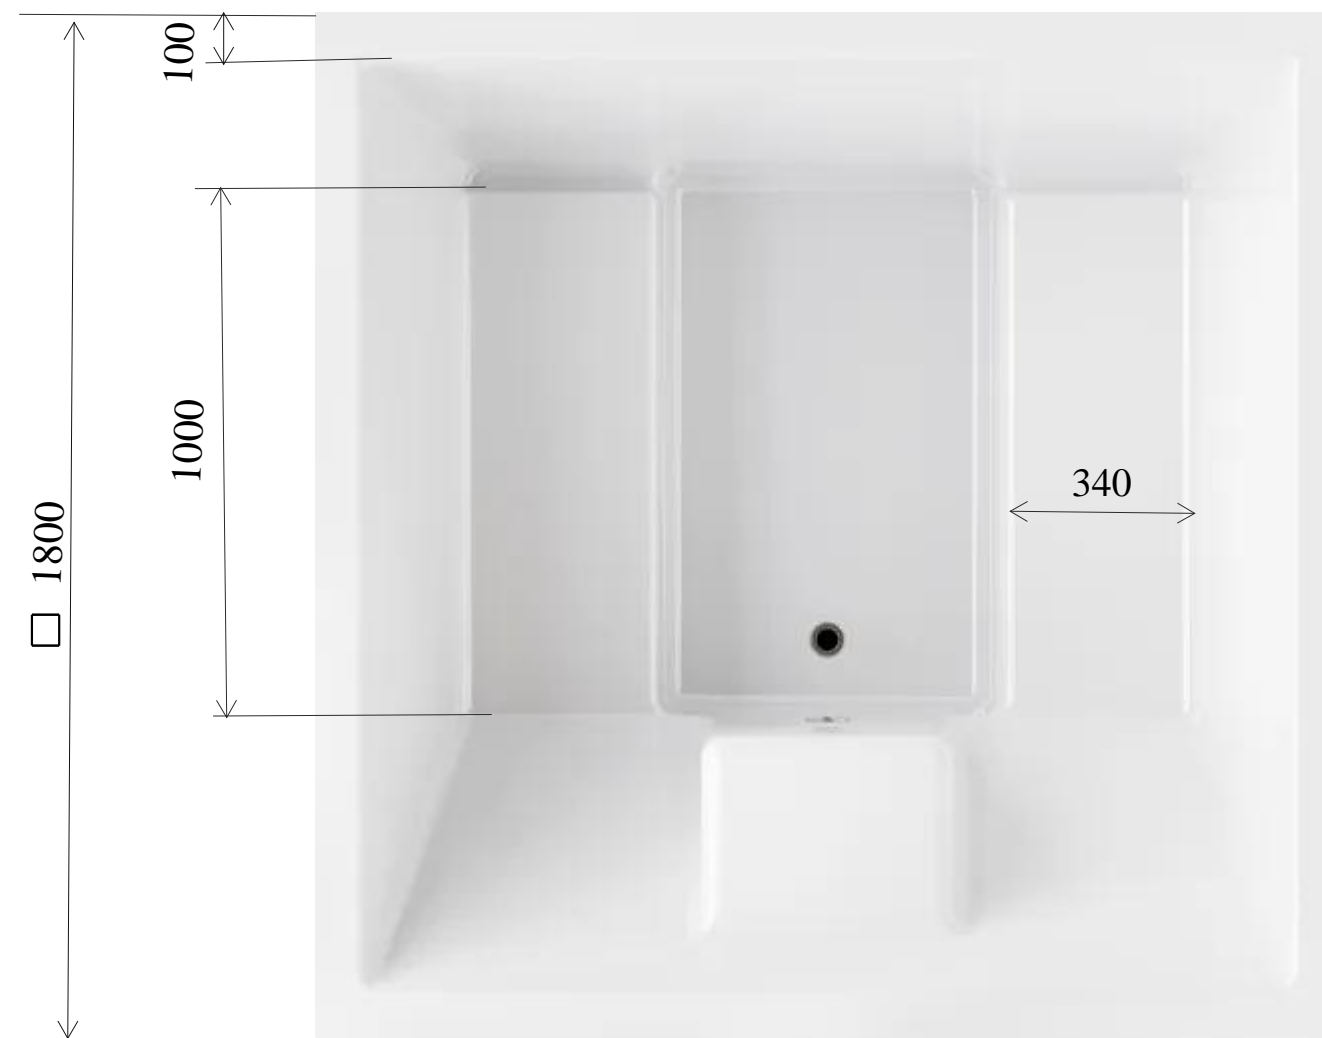

Купель ELITE QUATTRO 180

ВКЛАДЫШ ELITTE QUATTRO 180

1. Размеры для справок.
2. Купель оснащена печью E35 с дымоходом.
3. В комплект входит лестница 3-ступенчатая.

Каркас купели ELITE QUATTRO 180

Лестница для купели термососна

Ширина: 470 мм

Длина: 540 мм

Высота: 700 мм

План фундамента под установку купели ELITE QUATTRO 180 (опорные поверхности)

Нагрузка	Масса, кг
Купель	250
Вода	1000
Люди	400
Общая	1650
На одну опору (6 опор)	225
На одну опору (2 опоры)	150

- *Размеры для справок.
- Диаметр отверстия слива в купели $\phi 37$ мм.