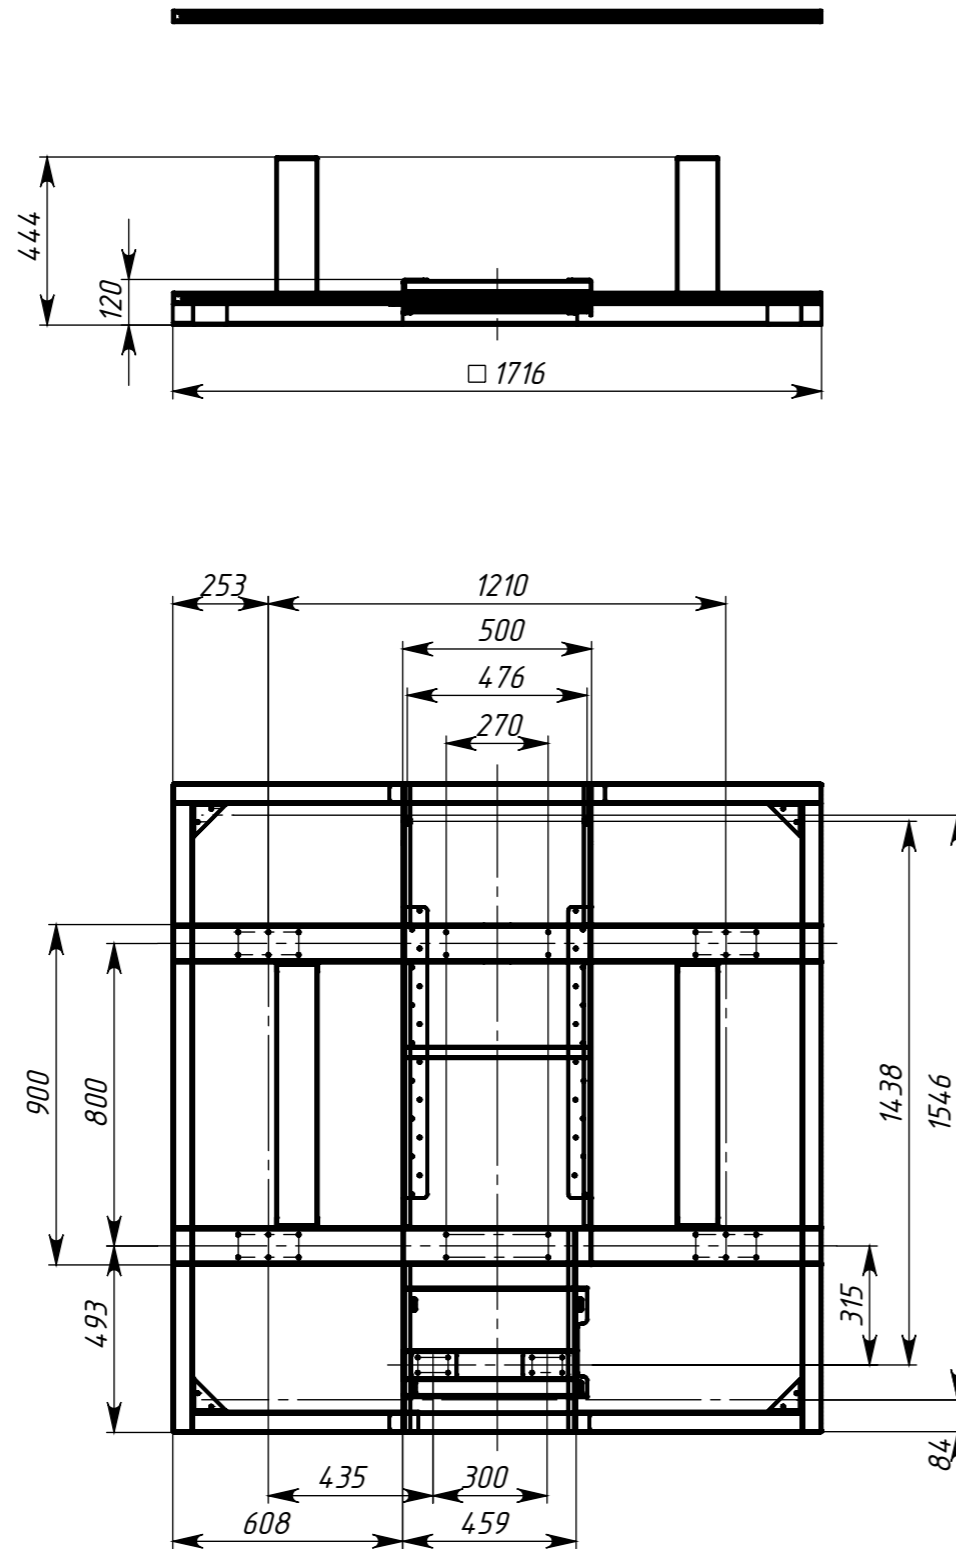

Купель ELITE QUATTRO 180

ВКЛАДЫШ ELITTE QUATTRO 180

1. Размеры для справок.
2. Купель оснащена печью E35 с дымоходом.
3. В комплект входит лестница 3-ступенчатая.

Каркас купели ELITE QUATTRO 180

Лестница для купели термососна

Ширина: 470 мм

Длина: 540 мм

Высота: 700 мм

План фундамента под установку купели ELITE QUATTRO 180 (опорные поверхности)

Нагрузка	Масса, кг
Купель	250
Вода	1000
Люди	400
Общая	1650
На одну опору (6 опор)	225
На одну опору (2 опоры)	150

- *Размеры для справок.
- Диаметр отверстия слива в купели $\phi 37$ мм.