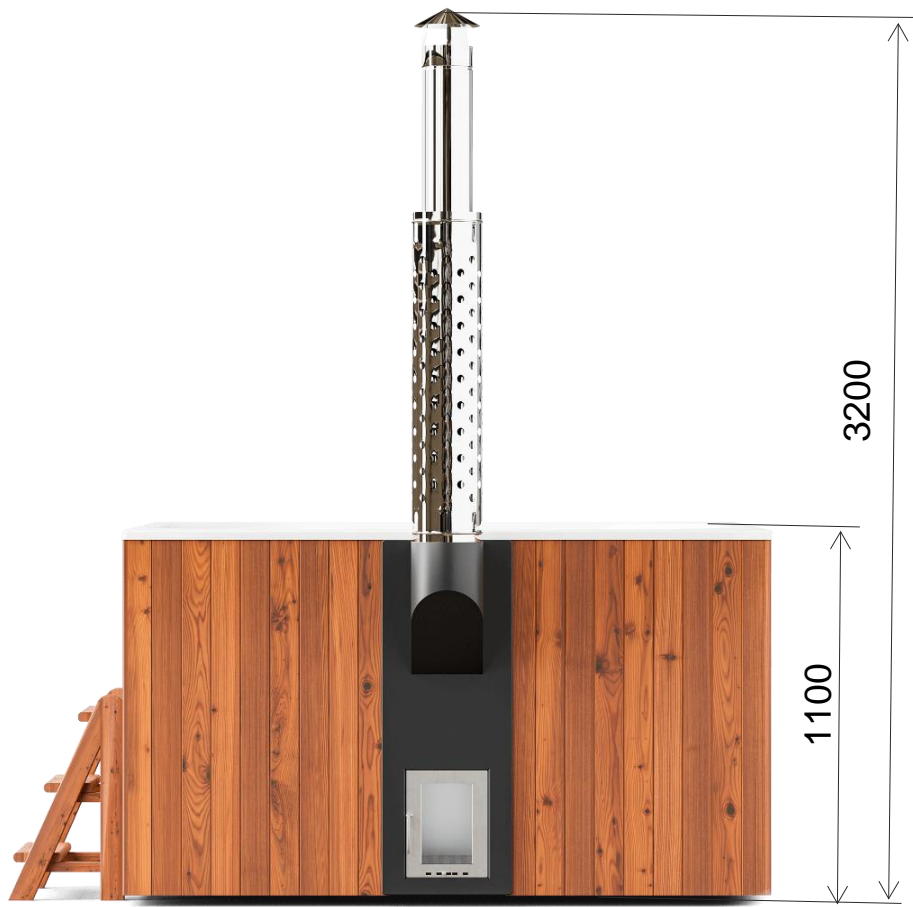

Купель ELITE QUATTRO 180

ВКЛАДЫШ ELITTE QUATTRO 180

1. Размеры для справок.
2. Купель оснащена печью E35 с дымоходом.
3. В комплект входит лестница 3-ступенчатая.

Каркас купели ELITE QUATTRO 180

Лестница для купели термососна

Ширина: 470 мм

Длина: 540 мм

Высота: 700 мм

План фундамента под установку купели ELITE QUATTRO 180 (опорные поверхности)

Нагрузка	Масса, кг
Купель	250
Вода	1000
Люди	400
Общая	1650
На одну опору (6 опор)	225
На одну опору (2 опоры)	150

- *Размеры для справок.
- Диаметр отверстия слива в купели $\phi 37$ мм.