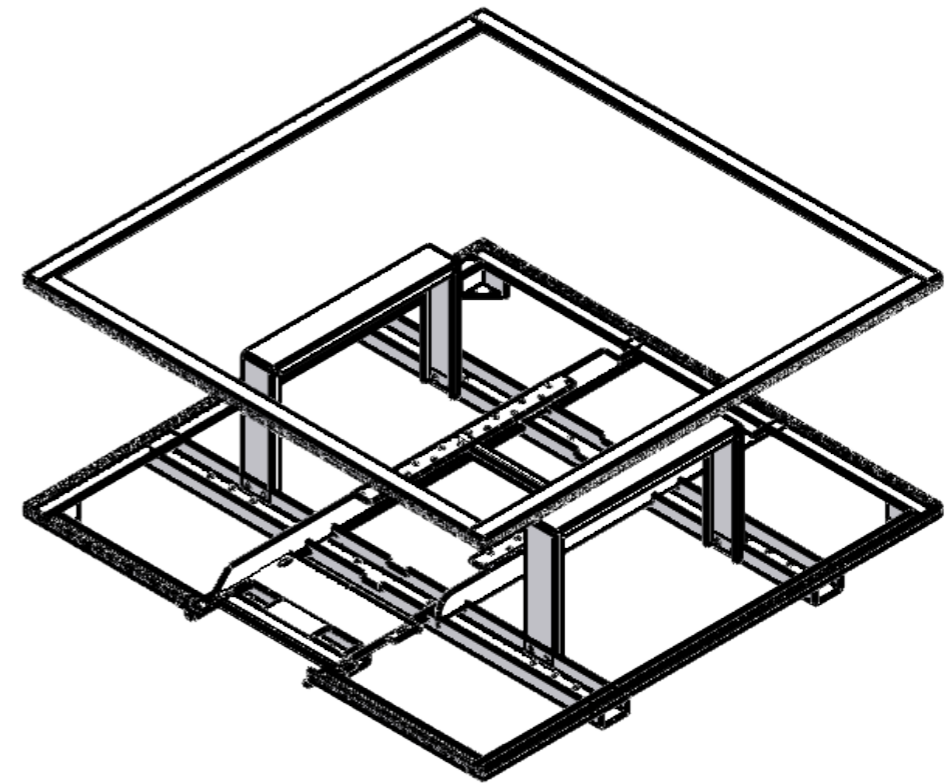

Купель ELITE QUATTRO 180

ВКЛАДЫШ ELITTE QUATTRO 180

1. Размеры для справок.
2. Купель оснащена печью E35 с дымоходом.
3. В комплект входит лестница 3-ступенчатая.

Каркас купели ELITE QUATTRO 180

Лестница для купели термососна

Ширина: 470 мм

Длина: 540 мм

Высота: 700 мм

План фундамента под установку купели ELITE QUATTRO 180 (опорные поверхности)

Нагрузка	Масса, кг
Купель	250
Вода	1000
Люди	400
Общая	1650
На одну опору (6 опор)	225
На одну опору (2 опоры)	150

- *Размеры для справок.
- Диаметр отверстия слива в купели $\phi 37$ мм.