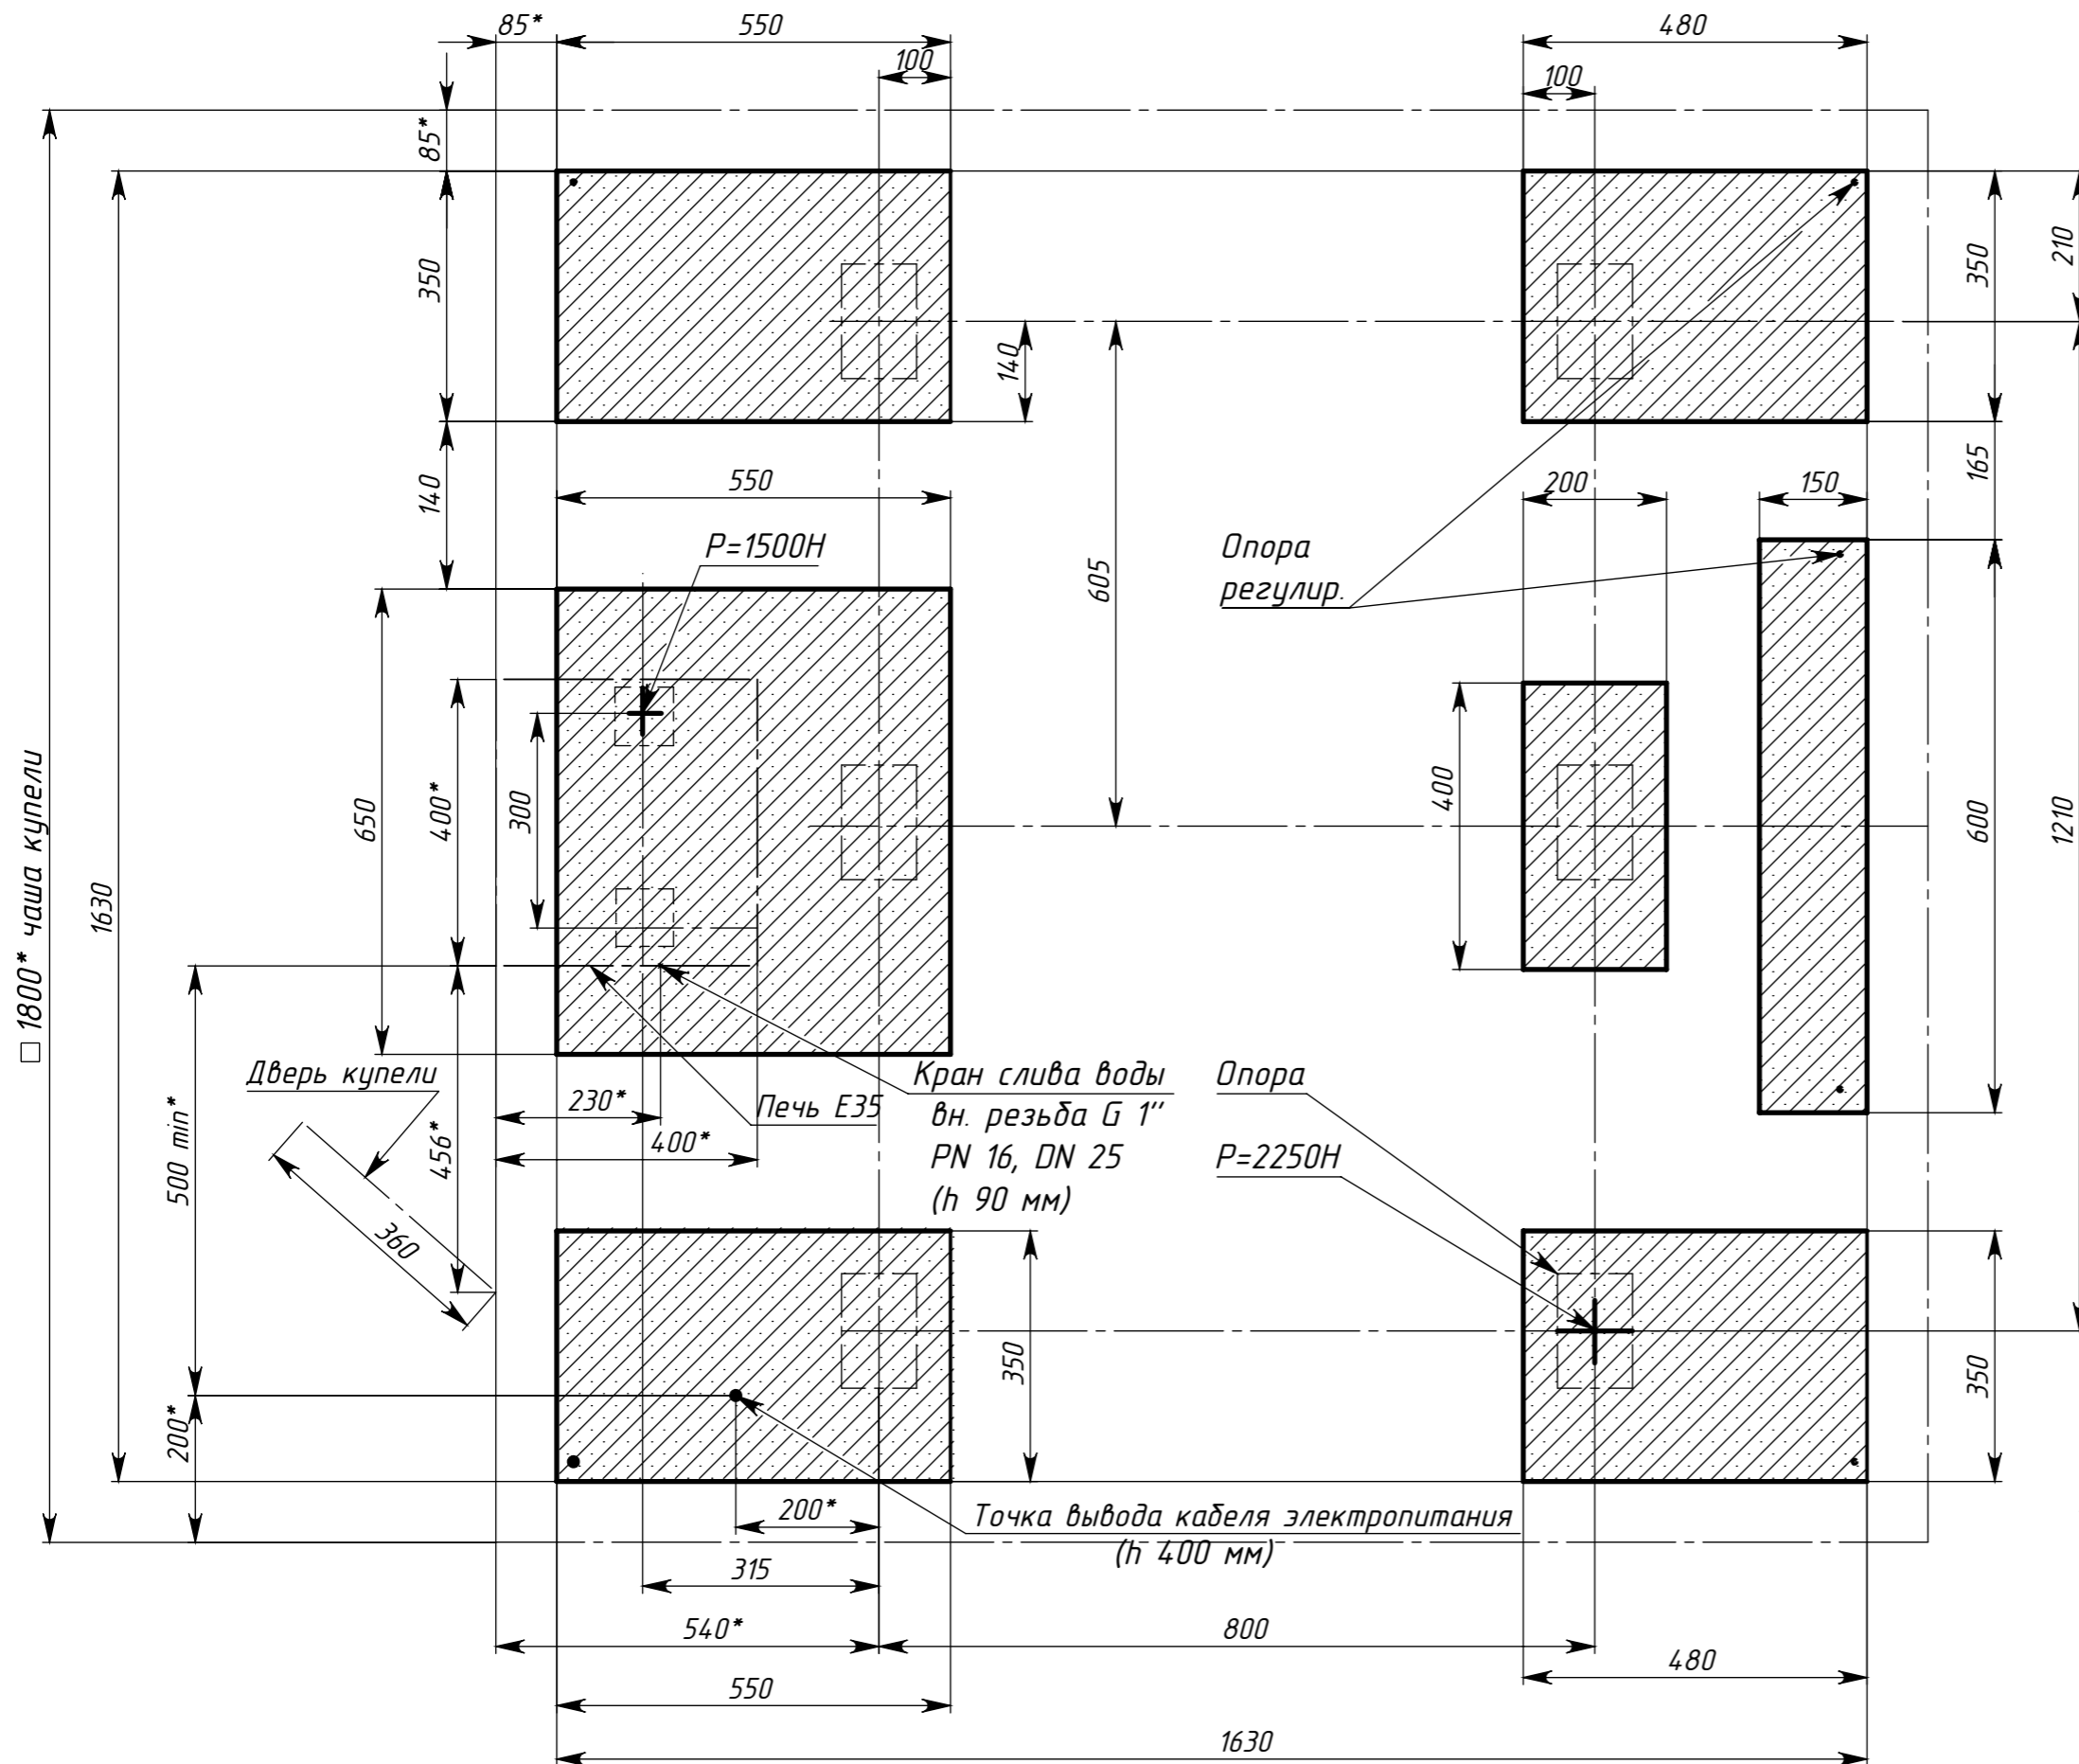

Купель ELITE QUATTRO 180

ВКЛАДЫШ ELITTE QUATTRO 180

1. Размеры для справок.
2. Купель оснащена печью E35 с дымоходом.
3. В комплект входит лестница 3-ступенчатая.

Каркас купели ELITE QUATTRO 180

Лестница для купели термососна

Ширина: 470 мм

Длина: 540 мм

Высота: 700 мм

План фундамента под установку купели ELITE QUATTRO 180 (опорные поверхности)

Нагрузка	Масса, кг
Купель	250
Вода	1000
Люди	400
Общая	1650
На одну опору (6 опор)	225
На одну опору (2 опоры)	150

- *Размеры для справок.
- Диаметр отверстия слива в купели $\phi 37$ мм.