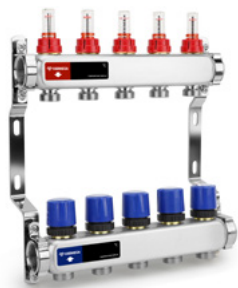

2.2. Коллекторные группы и комплектующие

Коллекторная группа с расходомерами, нержавеющая сталь

Артикул	Выходы, шт
VM15102	2
VM15103	3
VM15104	4
VM15105	5
VM15106	6
VM15107	7
VM15108	8
VM15109	9
VM15110	10
VM15111	11
VM15112	12
VM15113	13

Коллекторная группа с балансировочными вентилями, нержавеющая сталь