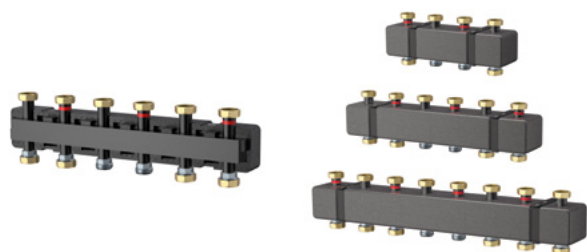

Распределительный коллектор V-Flow

Артикул	Количество контуров
VMPG05-000003	3
VMPG05-000005	5
VMPG05-000007	7