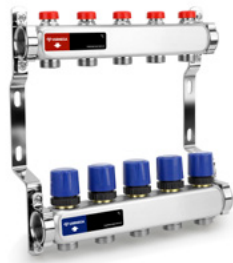

Артикул	Выходы, шт
VM15502	2
VM15503	3
VM15504	4
VM15505	5
VM15506	6
VM15507	7
VM15508	8
VM15509	9
VM15510	10
VM15511	11
VM15512	12
VM15513	13

Коллекторная группа с расходомерами, латунь