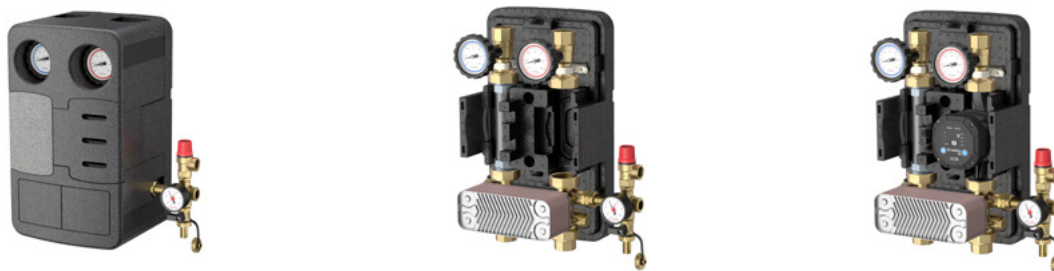

Насосная группа V-Flow с теплообменником

Артикул	DN	Количество пластин	Комплектация
VMPG04-252000	25	20	Без насоса
VMPG04-253000	25	30	Без насоса
VMPG04-252003	25	20	Varmega PRO 25-60
VMPG04-252004	25	20	Varmega 2E 25-60
VMPG04-253003	25	30	Varmega PRO 25-60
VMPG04-253004	25	30	Varmega 2E 25-60