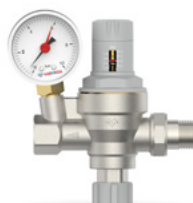

Артикул	Давление	Размер
VM23001	16	1/2"