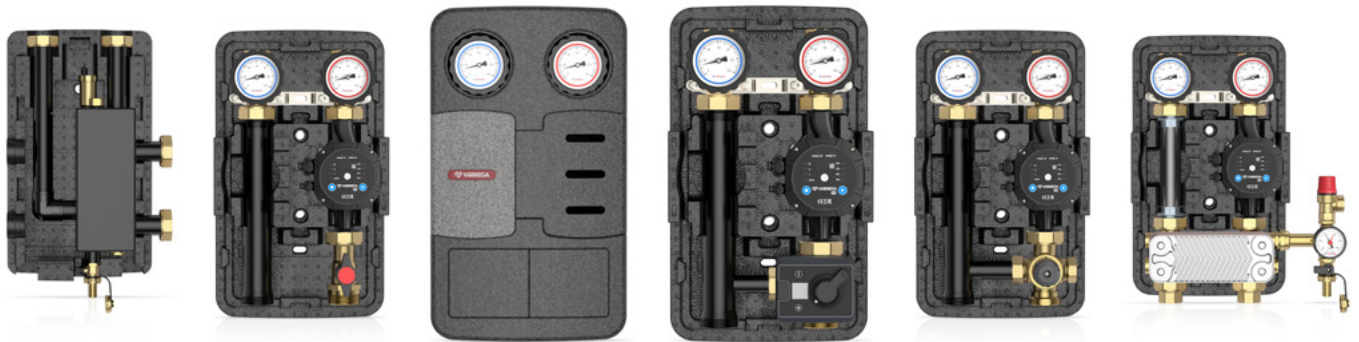

Распределительный коллектор V-Flow

Артикул	Количество контуров
VMPG05-000003	3
VMPG05-000005	5
VMPG05-000007	7

Гидравлический разделитель V-Flow

Артикул	DN
VMPG07-000025	25
VMPG07-000032	32

UNITED THERMO

Официальный дистрибьютор в России и СНГ
UNITED THERMO RUS