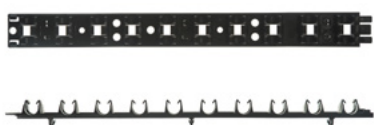

Артикул	Размер, мм
VM35101	1,2м-25мx3мм

Лента демпферная

Артикул	Размер, мм-мxмм
VM35121	100-25x8

Фиксирующая шина Varmega Varfix

Артикул	Размер, мм	Гарпун-дюбели
VM36301	500x50	Нет
VM36302	500x50	Да

Трубка гофрированная синяя/ красная