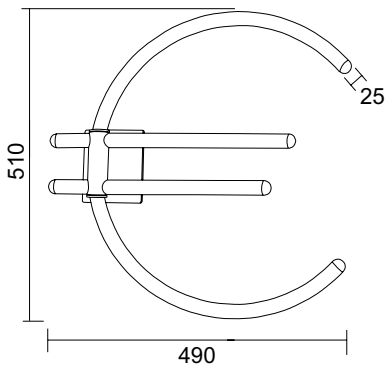

Electric Element Protection Level IPX4

Уровень защиты электрических элементов - IPX4

Lunghezza cavo per articoli presa 1200mm

Cable length for wire provided models 1200mm

Длина провода для электрических моделей - 1200 мм.

SCALDASALVIETTE ELETTRICI // ELECTRIC HEATED TOWEL RAIL
ЭЛЕКТРИЧЕСКИЕ ПОЛОТЕНЦЕСУШИТЕЛЬ

// ARCOBALENO

ART. 611

IT Scaldasalviette "EURO", in tubo di ottone tondo Ø25.

RESISTENZA: cavo a secco

MODULO AGGIUNTIVO: non disponibile

SPORGENZA DAL MURO: 100mm

COLLEGAMENTO ELETTRICO: cavo e spina schuko

BOX INTERRUTTORE: non disponibile

EN Heated towel rail "EURO", round brass tube Ø25.

ELECTRIC ELEMENT: dry heating wire

ADDITIONAL MODULE: not available

DISTANCE FROM THE WALL: 100mm

STANDARD ELECTRIC CONNECTION: heating wire with schuko plug

SWITCH BOX: not available

RU Поворотный полотенцесушитель "EURO" из латунной трубы диаметром Ø25.

Сопротивление: Провод сухого отопления