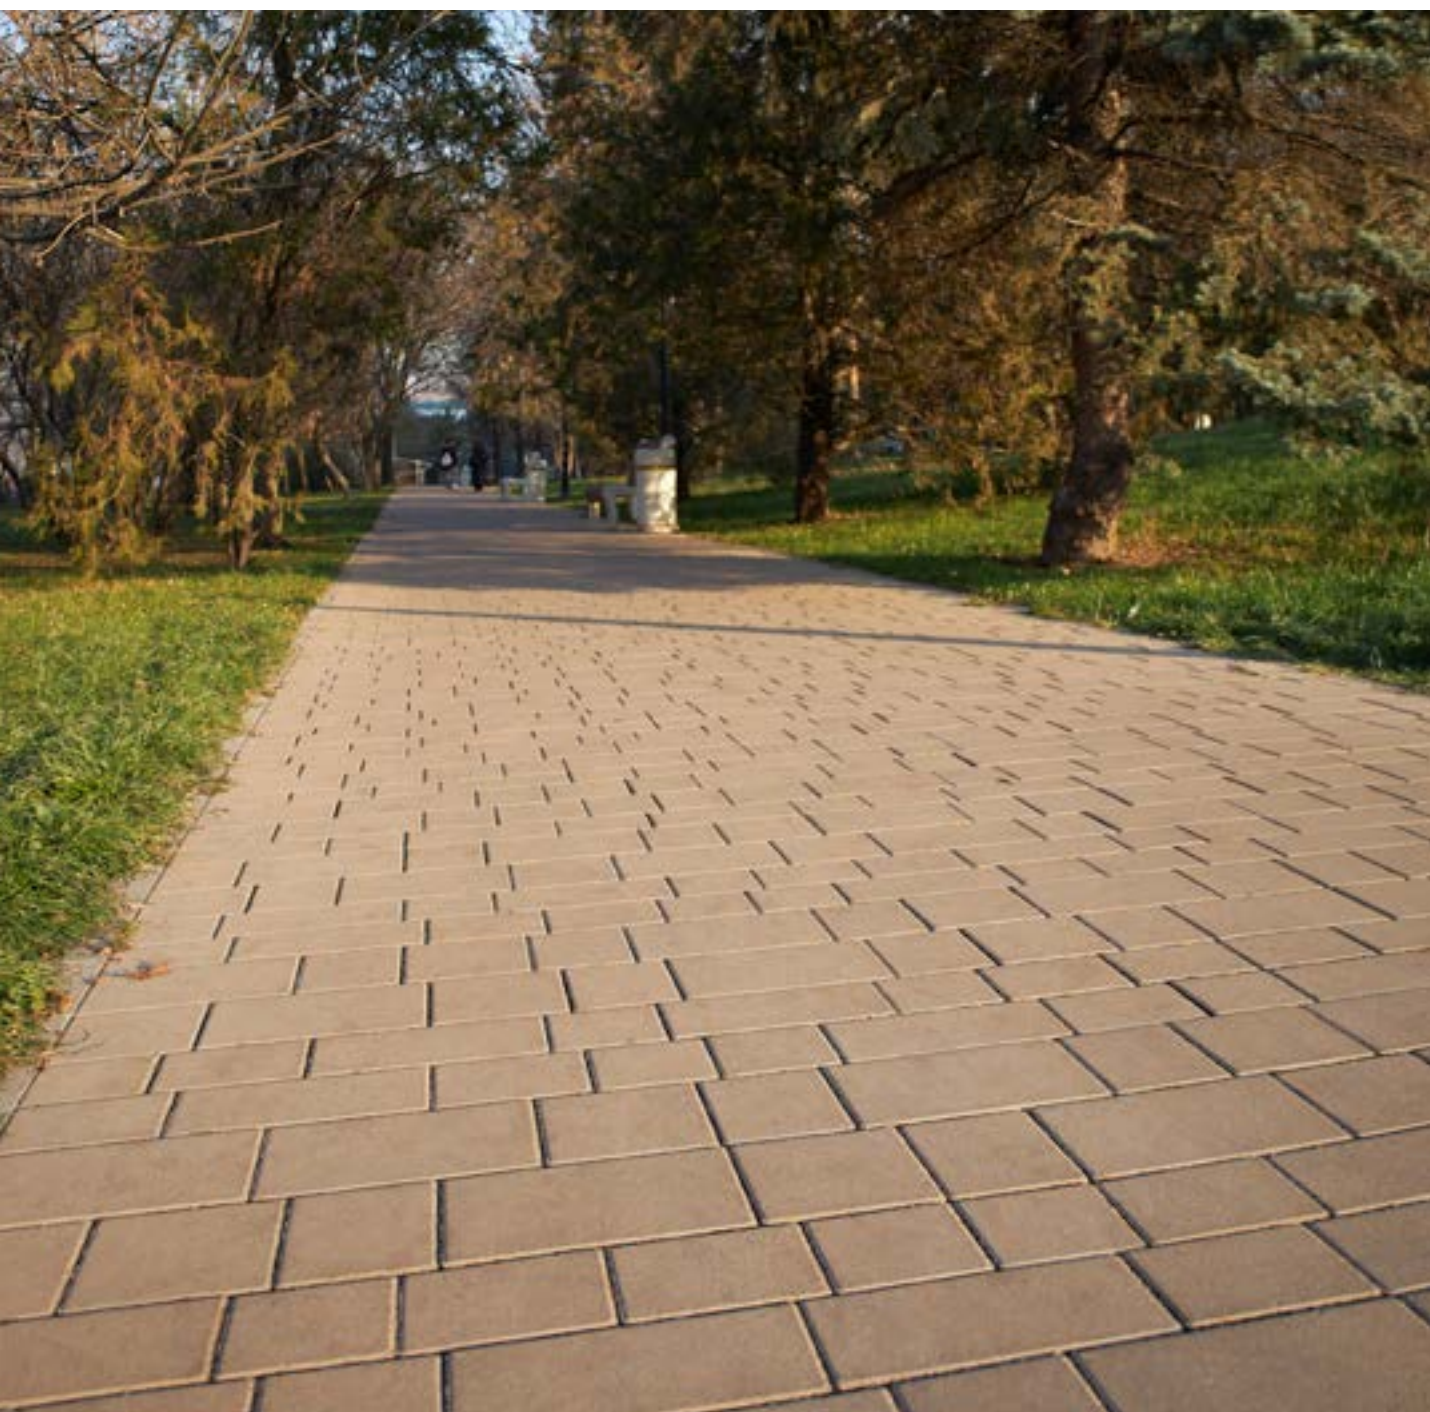

ДВОРЕЦ ШКОЛЬНИКОВ

г. Алматы, 2022 г.

Алматинский дворец школьников сооружён в городе Алма-Ате в 1983 году. Уникальное сооружение Дворца школьников стало поистине украшением города, гордостью Республики, по своей выразительности и конструктивному решению – важным градостроительным элементом. Динамические формы сооружения, расположенного на фоне предгорий Заилийского Алатау, завершают один из красивейших ансамблей города.

Микс

коллекция МОНОКОЛОР ПЛЮС

цвет ПЕСОЧНЫЙ

МХ.МР.060.305