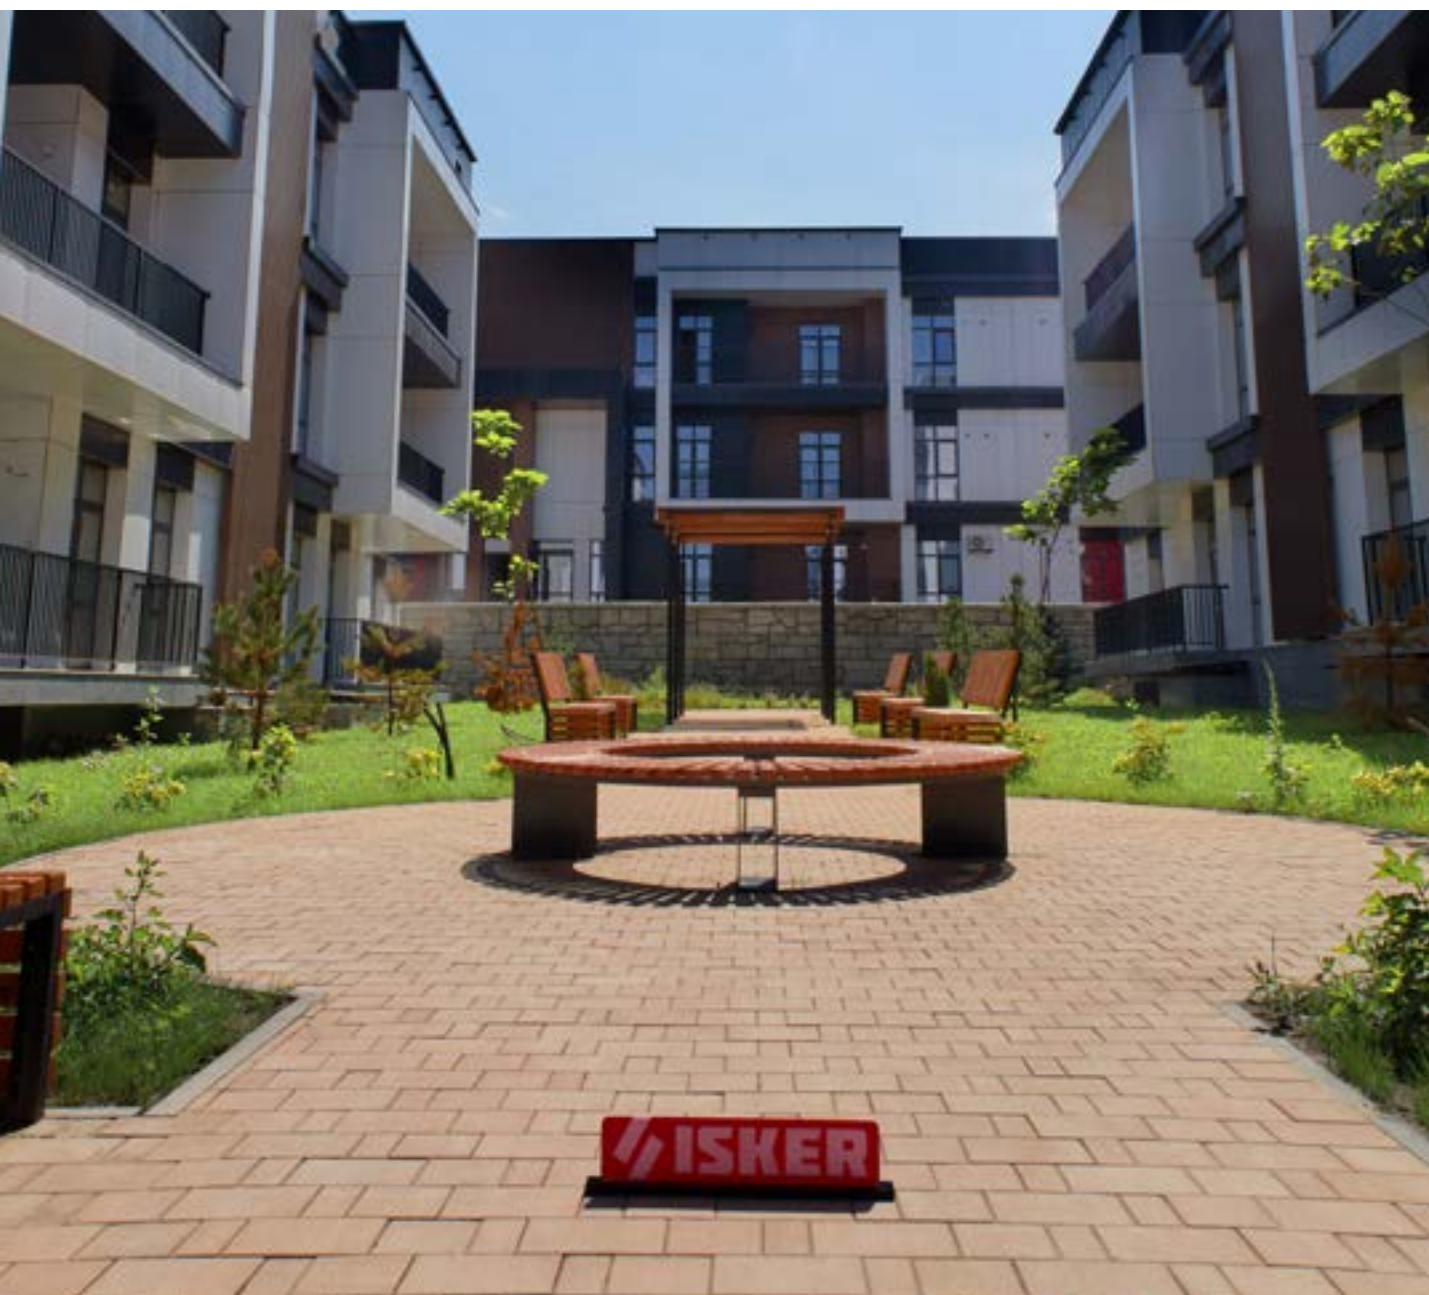

ЖК SAXON YARD

г. Алматы, 2023-2024 гг.

Комплекс из 3-этажных домов расположен в экологически чистом предгорном районе Ремизовского ущелья, всего в 5-7 минутах езды от проспекта аль-Фараби. Saxon Yard - образец гармоничного слияния современных тенденций с городским ландшафтом Алматы.

Ландшафт

коллекция КРАСКИ МИРА

цвет ОСЛО

LN.SW.060.211

Ландшафт

коллекция КРАСКИ МИРА

цвет ТРЮФЕЛЬ

LN.SW.060.222