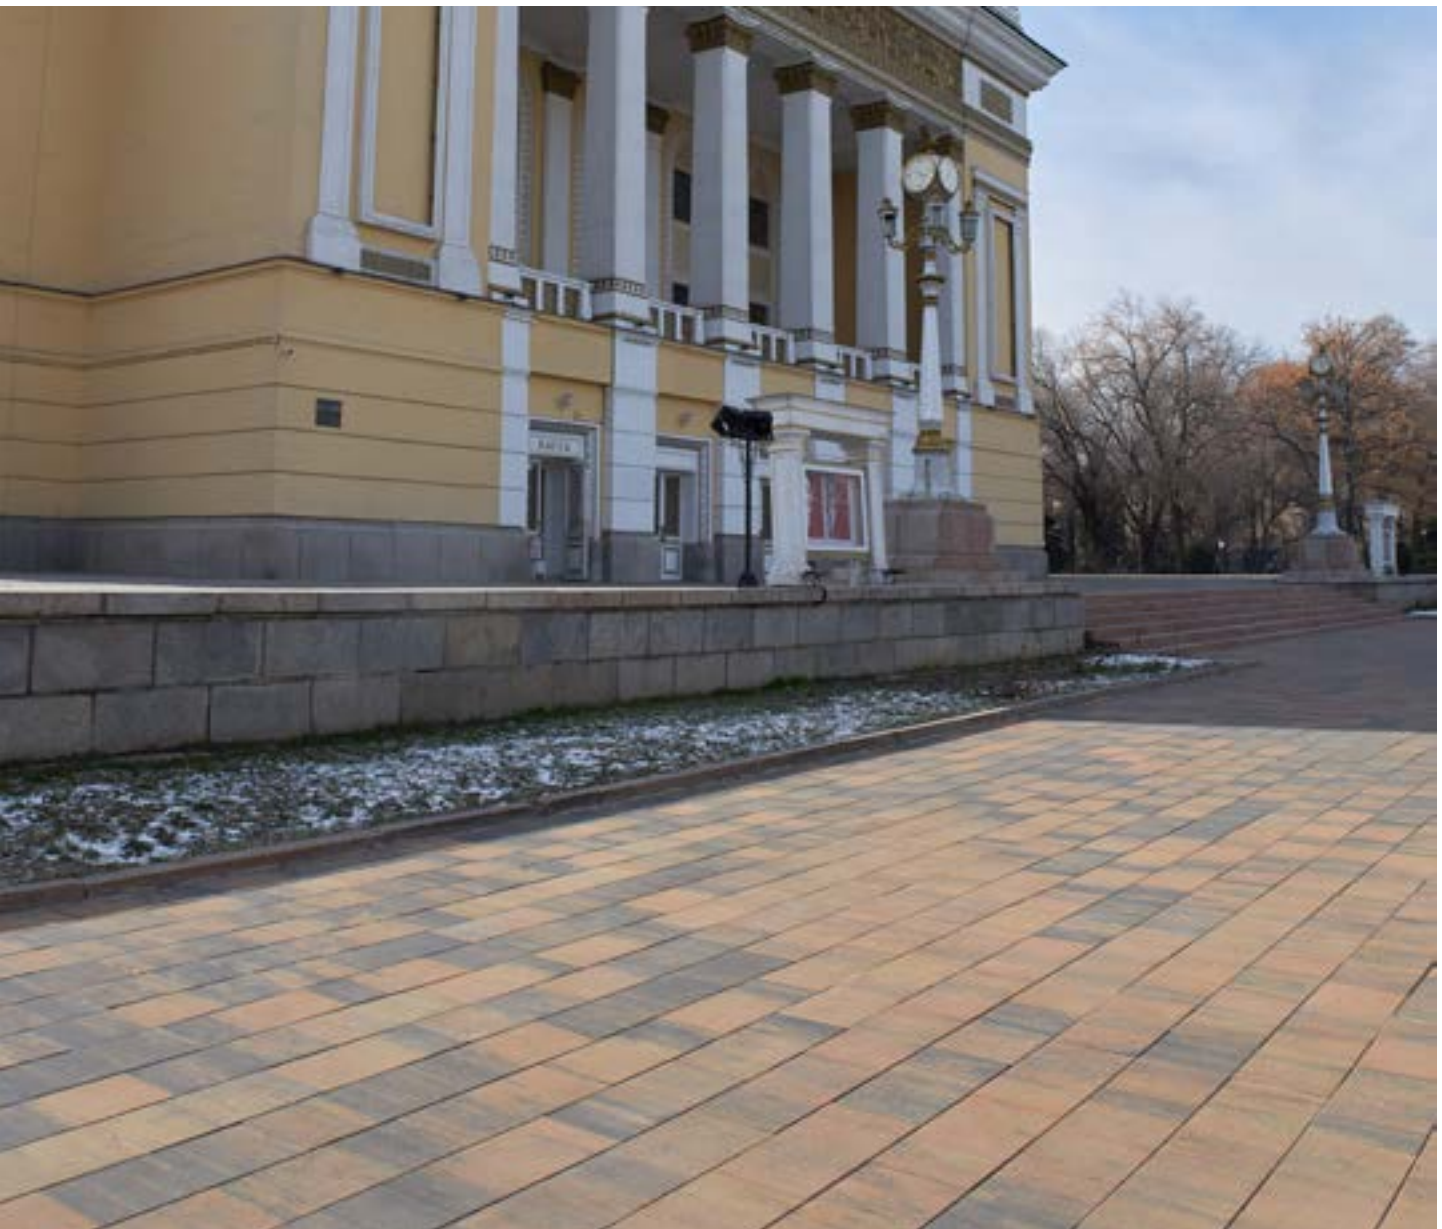

ЖК AMIR

г.Алматы, 2023-2024 гг.

Amir — жилой комплекс в быстро развивающемся районе южной столицы. Расположен в верхней части города, недалеко от ТРЦ MEGA Alma-Ata. Также на территории имеется собственный бульвар, где можно отдохнуть и приятно провести время с друзьями или соседями.