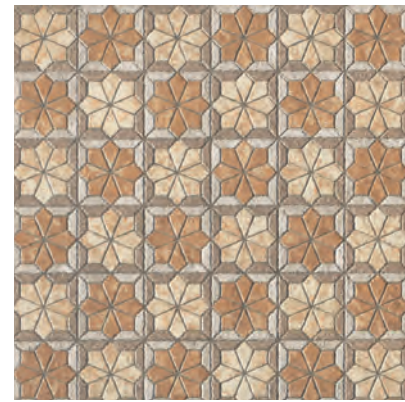

NANTES BEIGE
44 x 44 cm
K-22
★★★★

NANTES MARRÓN
44 x 44 cm
K-22
★★★★

NANTES MARRÓN DECOR
44 x 44 cm
K-22
★★★★

NANTES PERLA
44 x 44 cm
K-22
★★★★

NANTES GRIS
44 x 44 cm
K-22
★★★★

NANTES GRIS DECOR
44 x 44 cm
K-22
★★★★

Nantes Beige - Nantes Marrón - Nantes Marrón Decor - 44 x 44

Nantes Marrón - Nantes Marrón Decor - 44 x 44

serie RIALTO

RIALTO
44 x 44 cm
K-22
★★★★

RIALTO DECOR
44 x 44 cm
K-22
★★★★

Rialto - Rialto Decor - 44 x 44

Rialto - Rialto Decor - 44 x 44

SAN MARCO
44 x 44 cm
K - 22
★★★★

SAN MARCO DECOR
44 x 44 cm
K - 22
★★★★

San Marco - San Marco Decor - 44 x 44

San Marco - San Marco Decor - 44 x 44

ALCORA
44 x 44 cm
K · 22

Alcora - 44 x 44

Alcora - 44 x 44

MELIANA
44 x 44 cm
K · 22

Meliana - 44 x 44