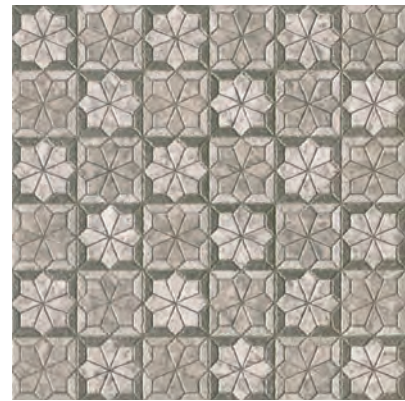

NANTES BEIGE
44 x 44 cm
K-22
★★★★

NANTES MARRÓN
44 x 44 cm
K-22
★★★★

NANTES MARRÓN DECOR
44 x 44 cm
K-22
★★★★

NANTES PERLA
44 x 44 cm
K-22
★★★★

NANTES GRIS
44 x 44 cm
K-22
★★★★

NANTES GRIS DECOR
44 x 44 cm
K-22
★★★★

Nantes Beige - Nantes Marrón - Nantes Marrón Decor - 44 x 44

Nantes Marrón - Nantes Marrón Decor - 44 x 44

serie RIALTO

RIALTO
44 x 44 cm
K-22
★★★★

RIALTO DECOR
44 x 44 cm
K-22
★★★★

Rialto - Rialto Decor - 44 x 44

Rialto - Rialto Decor - 44 x 44

SAN MARCO
44 x 44 cm
K - 22
★★★★

SAN MARCO DECOR
44 x 44 cm
K - 22
★★★★

San Marco - San Marco Decor - 44 x 44

San Marco - San Marco Decor - 44 x 44

ALCORA
44 x 44 cm
K · 22

Alcora - 44 x 44

Alcora - 44 x 44

MELIANA
44 x 44 cm
K · 22

Meliana - 44 x 44