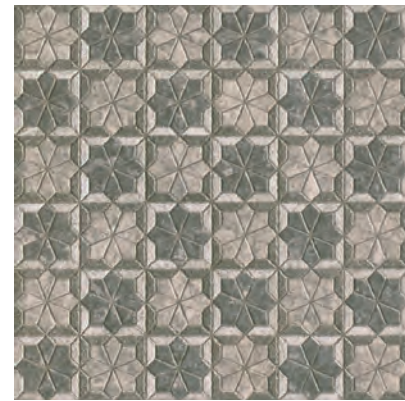

NANTES BEIGE
44 x 44 cm
K-22
★★★★

NANTES MARRÓN
44 x 44 cm
K-22
★★★★

NANTES MARRÓN DECOR
44 x 44 cm
K-22
★★★★

NANTES PERLA
44 x 44 cm
K-22
★★★★

NANTES GRIS
44 x 44 cm
K-22
★★★★

NANTES GRIS DECOR
44 x 44 cm
K-22
★★★★

Nantes Beige - Nantes Marrón - Nantes Marrón Decor - 44 x 44

Nantes Marrón - Nantes Marrón Decor - 44 x 44

serie RIALTO

RIALTO
44 x 44 cm
K-22
★★★★

RIALTO DECOR
44 x 44 cm
K-22
★★★★

Rialto - Rialto Decor - 44 x 44

Rialto - Rialto Decor - 44 x 44

SAN MARCO
44 x 44 cm
K - 22
★★★★

SAN MARCO DECOR
44 x 44 cm
K - 22
★★★★

San Marco - San Marco Decor - 44 x 44

San Marco - San Marco Decor - 44 x 44

ALCORA
44 x 44 cm
K · 22

Alcora - 44 x 44