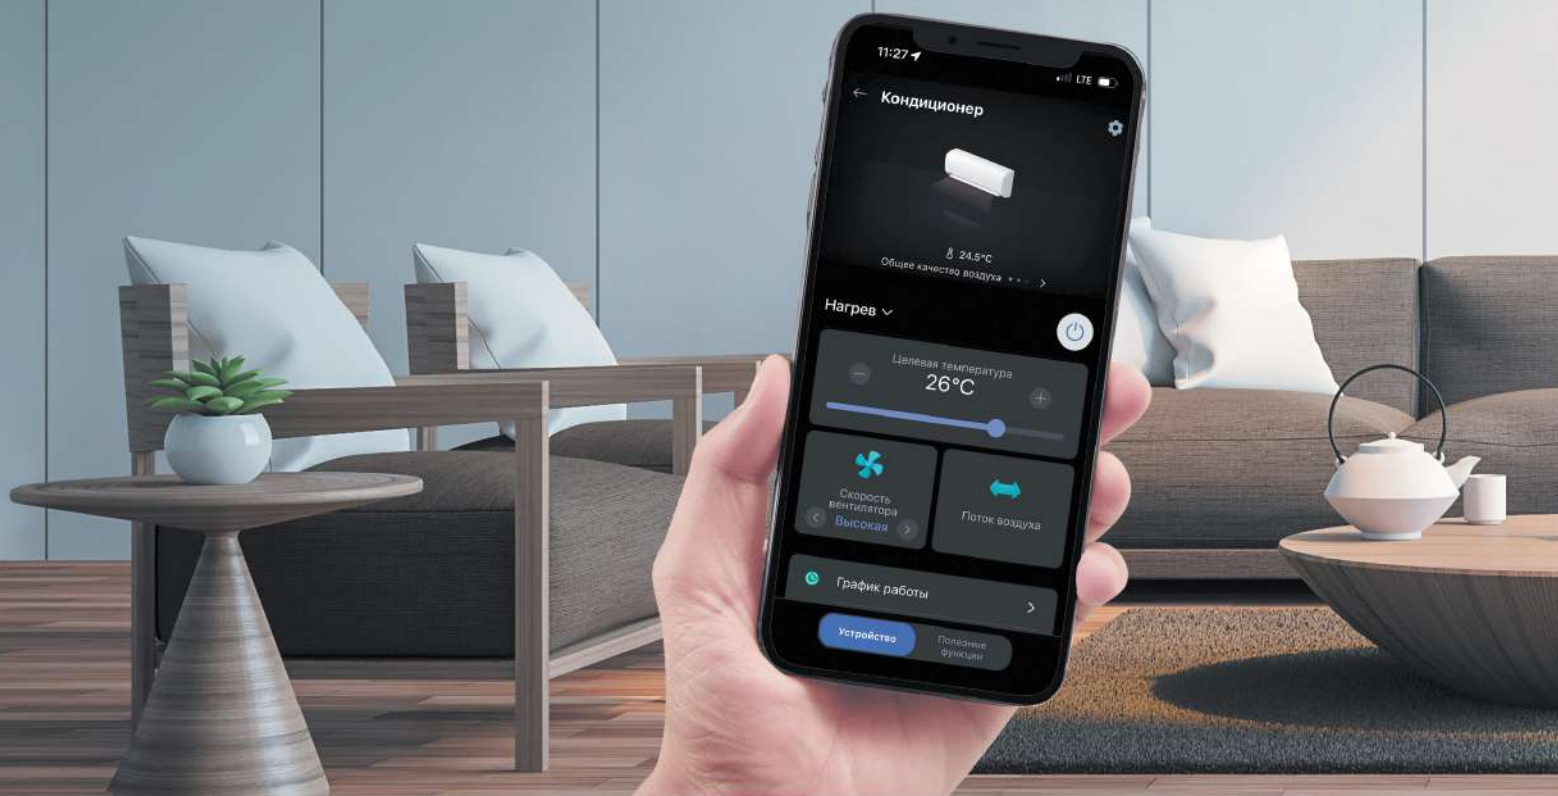

## Трехсторонний воздушный поток

Благодаря распределению воздуха через левую, правую и нижнюю части, освежающий поток воздуха попадает в каждый уголок вашей комнаты.

Заморозка

Размораживание и промыв

Сушка

\*Функция дублирования экрана доступна только для устройств на Android OS

В любое время, в любом месте!

## Голосовое управление