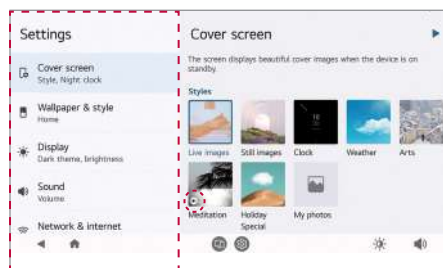

Ключевые особенности

Откройте для себя второе поколение ARTCOOL Gallery.

Дисплей (27" Full HD LCD)

Оцените 27-дюймовый Full HD LCD дисплей, встроенный в блок кондиционера. Настраивайте экран в соответствии с вашим настроением и предпочтениями.

Дизайн в стиле деревянной рамки

Современный минималистичный дизайн гармонично сочетается с любым пространством.

LG ARTCOOL Gallery получил награду за выдающийся дизайн от IDEA. (Международный конкурс в области дизайна)

Создайте уникальный интерьер с помощью приложения LG ThinQ

Выберите обложку из предустановленных стандартных изображений или загружайте до 20 фотографий со своего смартфона в приложении ThinkQ. А также транслируйте видео с экрана смартфона на дисплей кондиционера*. Звук выводится через динамики 5Вт расположенные с обеих сторон. Создайте атмосферу, которая отражает ваше настроение.

Перейдите в "Настройки"

Выберите стиль обложки

Загрузите изображение

Предварительный просмотр

Пульт дистанционного управления

Можно легко и удобно выбрать желаемые функции, перемещая курсор по экрану телевизора, аналогично перемещению мыши по экрану монитора компьютера.

Трехсторонний воздушный поток

Благодаря распределению воздуха через левую, правую и нижнюю части, освежающий поток воздуха попадает в каждый уголок вашей комнаты.

Очищение замораживанием

Поддерживать чистоту внутри кондиционера поможет функция очистки с помощью замораживания теплообменника внутреннего блока. После размораживания талый лед смывает пыль и загрязнения, вызывающие запах. Далее теплообменник просушивается вентилятором.

Заморозка

Размораживание и промыв

Сушка

*Функция дублирования экрана доступна только для устройств на Android OS