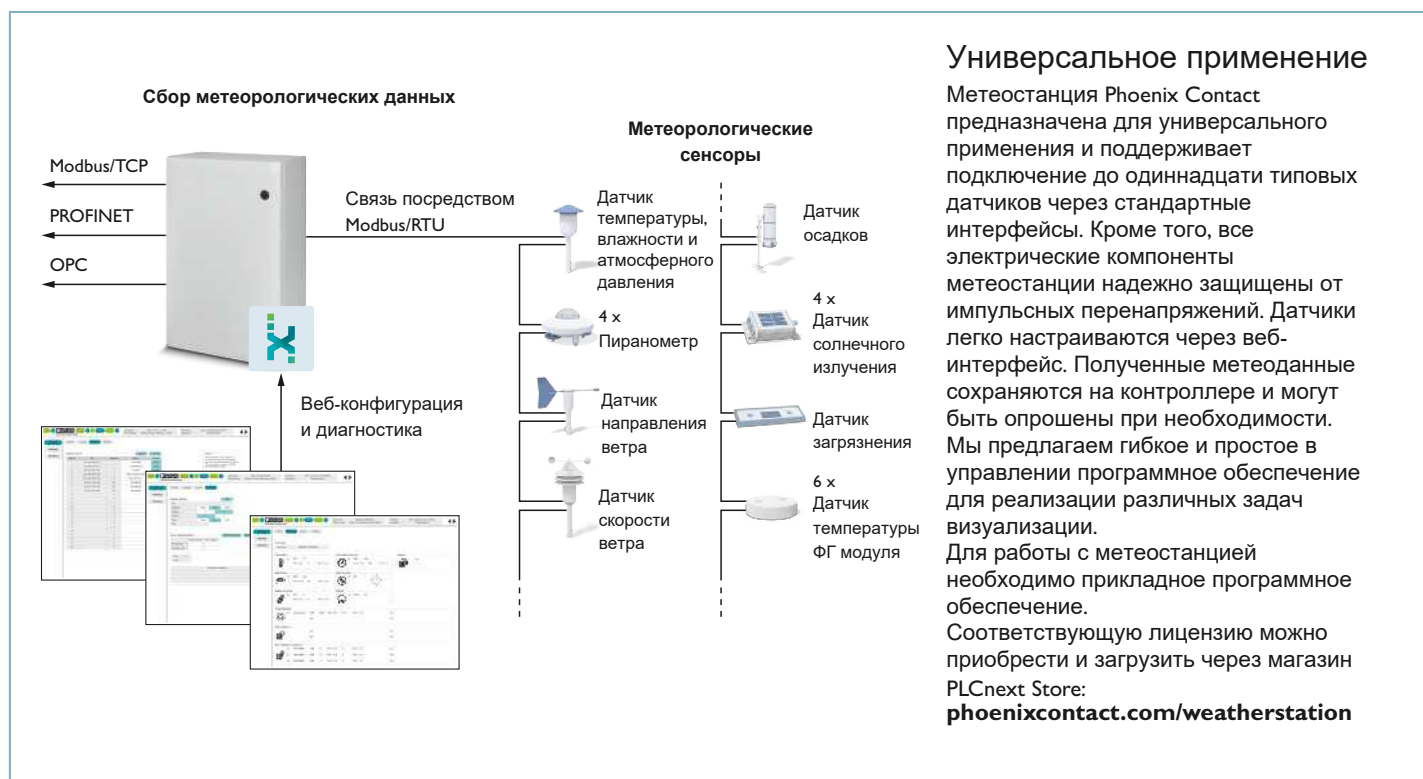

Шесть причин выбрать наше решение:

1. **1 Быстрый ввод в эксплуатацию**
   Низкие затраты на ввод в эксплуатацию и настройку благодаря Plug and Play
2. **2 Высокая степень гибкости**
   Индивидуальный выбор датчиков и встроенной защиты от переполюсовки
3. **3 Максимальный класс точности**
   Все датчики соответствуют требованиям МЭК 61724-1 для систем класса А
4. **4 Легкая интеграция**
   Возможность быстрого подключения без знаний в области программирования
5. **5 Промышленное качество**
   Простое подключение с помощью круглых штекерных соединителей M12
6. **6 Стандартизированные интерфейсы**
   Поддержка стандартизированных интерфейсов