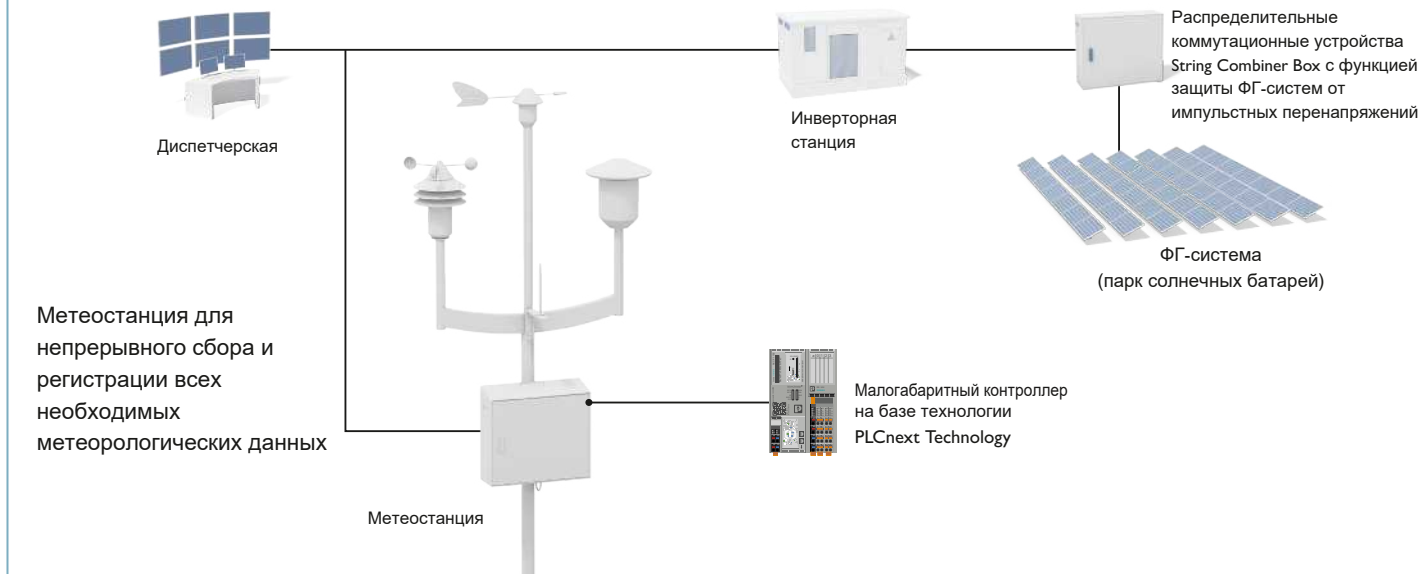

Сбор метеорологических данных для полевых установок

Продукты

Наименование	Метеостанция	Датчик направления ветра	Датчик скорости ветра	Пиранометр	Датчик температуры, влажности и атмосферного давления	Датчик осадков весового типа
Обозначение	SOL-SC-WTH-STN	SOL-ES-PRO-WD	SOL-ES-PRO-WS	SOL-ES-PRO-PYR SOL-ES-BSC-PYR	SOL-ES-PRO-THP	SOL-ES-PRO-RF
Артикул	1322110	1074975	1074976	1074979/1093211	1074977	1074978
Наименование	Датчик солнечного излучения	Датчик температуры ФГ-модуля	Кабель для датчиков/исполнительных механизмов		Траверса с креплением для мачты	Держатель датчика
Обозначение	SOL-ES-PRO-RC	SOL-ES-PRO-MT	SAC-4P-M12MS/ 0,6 / SAC-4P-M12MS/ 1,5 / SAC-4P-M12MS/ 3,0		SOL-ES-TRA-750	SOL-ES-SENSOR-HOLDER-SMALL
Артикул	1074982	1074983	1500855/1500868/1500871		1074980	1406698
						Обеспечена совместимость с другими датчиками.
Наименование	Держатель датчика	Держатель датчика	Штекерный соединитель	Штекерный соединитель	Y-образный разветвитель	
Обозначение	SOL-ES-SENSOR-HOLDER-LARGE	SOL-ES-SENSOR-HOLDER-INCLINED	SACC-M12FS-4PL SH	SACC-M12MS-4PL SH	SAC-5PY-F/ M-F VP SH	
Артикул	1406811	1407252	1424668	1424666	1419933	