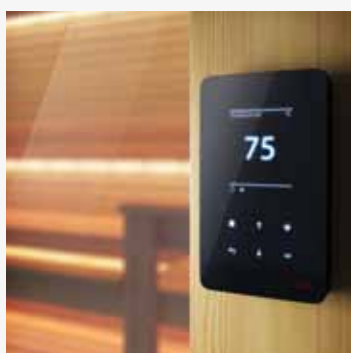

# Fonda - улучшенный комфорт и дизайн

Традиционная линейка Fonda – это разумный выбор для любителей финской сауны. Благодаря отсеку камней 20 кг и высокой выходной мощности Fonda обеспечивает равномерный прогрев всей парилки. Вы можете выбрать одну из двух подходящих вам и внешне одинаковых моделей: Fonda DET\* с выносным сенсорным пультом управления TI, либо же пультом управления EC50, а так же Fonda ST\* уже со встроенной механической панелью управления.

Пульт управления EC50.

Простой в использовании выносной сенсорный пульт управления TI.

Встроенный пульт управления для модели Fonda ST.

\*Ножки доступны по специальному запросу в качестве опции.

Модель Helo Fonda DET в красном цвете (настенный вариант установки) и интерьер сауны Helo Linea.