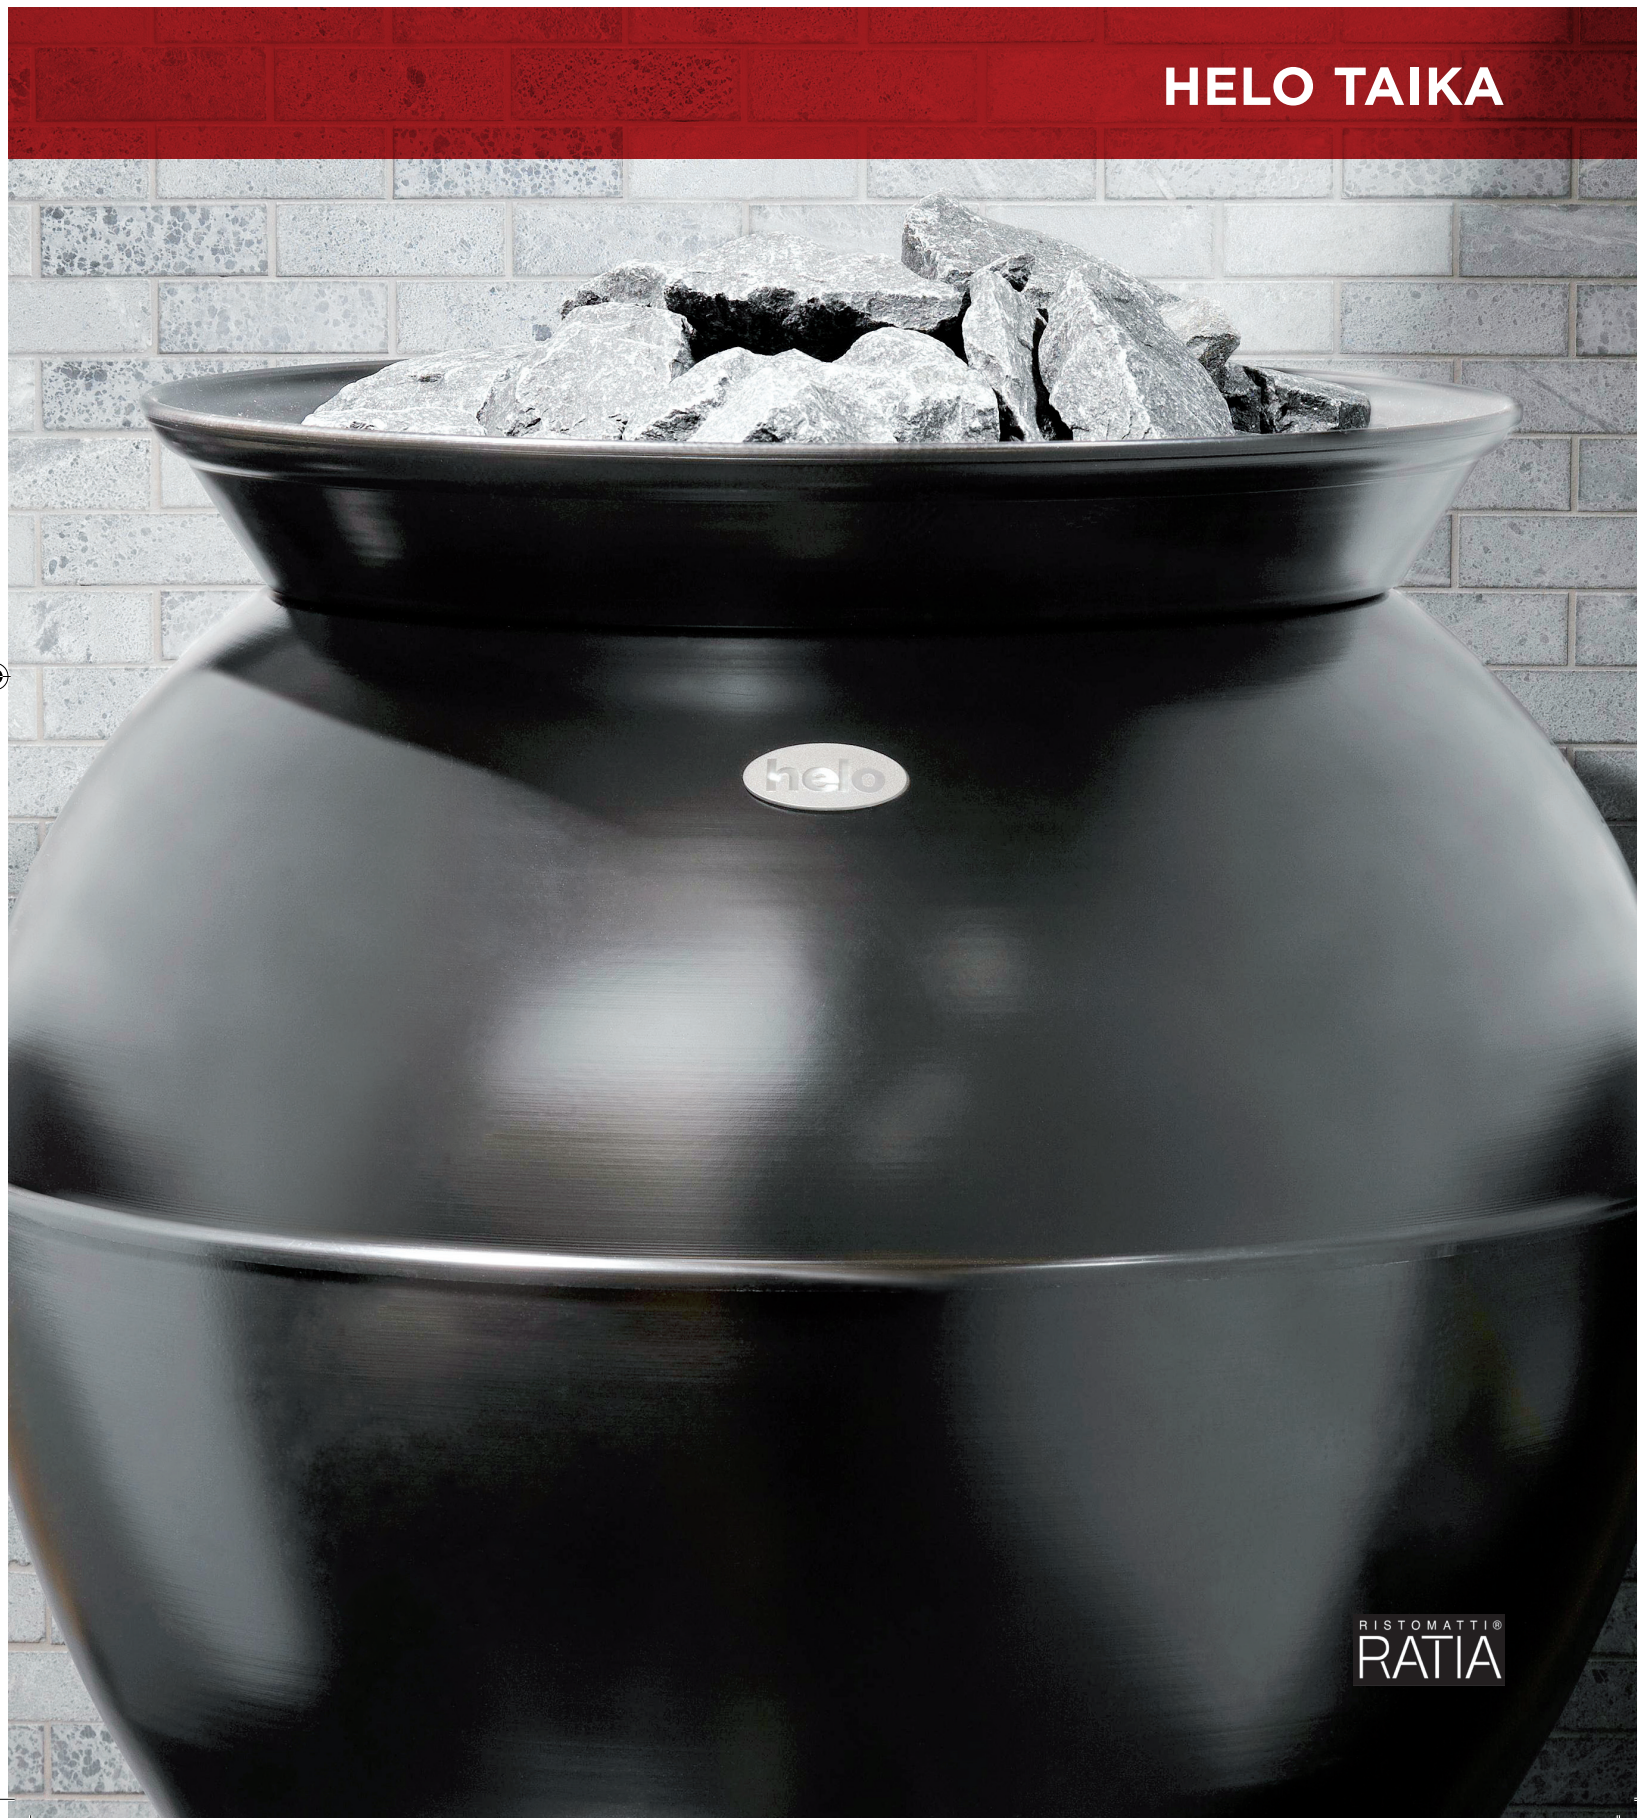

helo

GENUINE SAUNA & STEAM

HELO TAIKA

RISTOMATTI®
RATIA

HELO TAIKA

Upgrade life™

НАСТОЯЩЕЕ ВОЛШЕБСТВО!

Думаете о сауне, которая будет выделяться из себе подобных? Новая электрокаменка Helo Taika* - это прекрасное дополнение к Вашей стильной сауне, придающее ей волшебство и превращающее обычный поход в сауну в нечто особенное и очаровательное.

Работа выдающегося финского дизайнера, Ристоматти Ратиа, дизайн этой электрокаменки был навеян внешним видом котла колдуньи. В нашей версии в нем варится 65 кг. камней. Плесните воды и насладитесь чудесным легким паром, поднимающимся из глубины печи. Helo Taika – печь напольной установки. Каменка имеет высоту 77 см и внушительный диаметр 68 см. Для того, чтобы получить максимум от Helo Taika, каменки будущего, необходимо, чтобы сауна была достаточно просторной.

Для управления этой электрокаменкой необходим пульт управления и контакторная коробка. Выносной цифровой пульт управления Helo Smart, специально разработанный для этой выдающейся электрокаменки, позволяет управлять температурой, временем работы, освещением, вентилятором и имеет энергосберегающую эко-функцию.