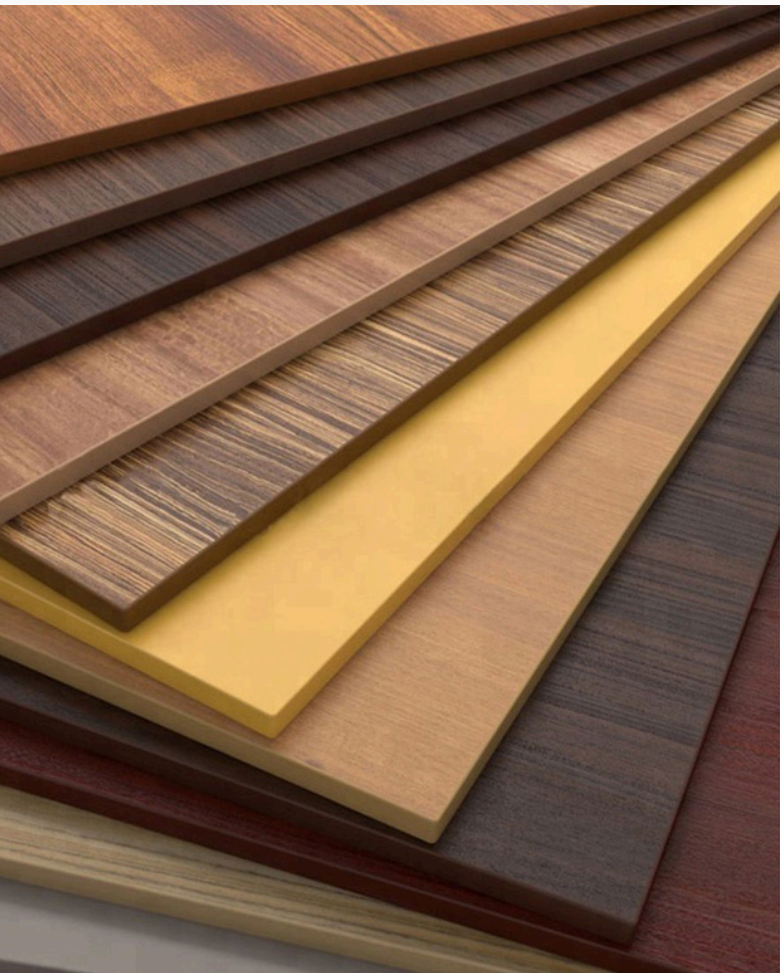

FIXMASTER
BAMBOO

КАТАЛОГ

 + 7 776 606 0675

 fixmaster.kz@gmail.com

 <https://fixmaster.kz/>

 Халиуллина, 158 г. Алматы

БАМБУКОВЫЕ ПАНЕЛИ

Современный и экологичный отделочный материал, который подходит для стен, потолков и декоративных зон.

Преимущества:

- **Экологичность** — натуральный материал, безопасный для дома.
- **Лёгкость и прочность** — бамбук устойчив к ударам, влаге и деформации.
- **Звукоизоляция** — снижает уровень шума в помещении.
- **Быстрый монтаж** — панели лёгкие и легко устанавливаются.
- **Эстетика** — создают тёплую, стильную и современную атмосферу.
- **Долговечность** — не выгорают и долго сохраняют свой вид.

БАМБУКОВЫЕ ПАНЕЛИ

Размер: 1.22x2.90 м
Толщина: 5 мм

Где можно использовать:

- **Гостиная:** акцентная стена, ТВ-зона
- **Спальня:** изголовье, декоративные вставки
- **Прихожая/коридор:** добавляют уют и тепло
- **Кухня:** декоративные зоны вне рабочей поверхности
- **Кафе/рестораны:** акцентные стены, зонирование
- **Офисы:** фон для съёмок, переговорные
- **Салоны, СПА, студии:** натуральная и тёплая атмосфера
- **Детские комнаты:** безопасный, экологичный декор
- **Декоративные конструкции:** ниши, колонны, перегородки
- **Балконы/лоджии:** устойчивость к перепадам температуры
- **Фотозоны:** стильный фон для съёмок

Преимущества:

- **Современный дизайн** — визуально вытягивают пространство, создавая эффект объёма.
- **Звукоизоляция** — ламели снижают уровень эха и делают помещение более комфортным.
- **Зонирование** — подходят для разделения пространства без перегородок.
- **Универсальность** — используются в домах, офисах, кафе, салонах и студиях.
- **Простота монтажа** — крепятся быстро, подходят для любых поверхностей.
- **Материалы выбора** — дерево, мдф, бамбук, пластик и др.
- **Лёгкость ухода** — не требуют специального обслуживания.