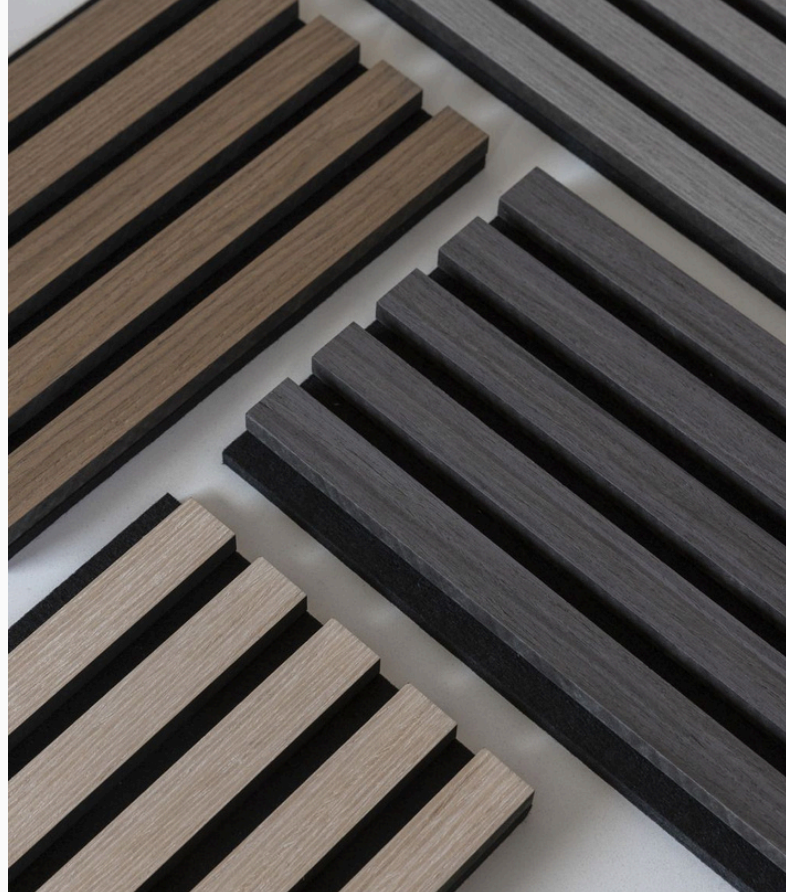

БАМБУКОВЫЕ ПАНЕЛИ

Очень универсальный материал. Их можно использовать в разных пространствах и под разные задачи

ЛУВЕР

Декоративные и функциональные панели с вертикальными или горизонтальными ламелями, которые используются для оформления стен, зонирования пространства и улучшения акустики.

Преимущества:

- **Современный дизайн** — визуально вытягивают пространство, создавая эффект объёма.
- **Звукоизоляция** — ламели снижают уровень эха и делают помещение более комфортным.
- **Зонирование** — подходят для разделения пространства без перегородок.
- **Универсальность** — используются в домах, офисах, кафе, салонах и студиях.
- **Простота монтажа** — крепятся быстро, подходят для любых поверхностей.
- **Материалы выбора** — дерево, мдф, бамбук, пластик и др.
- **Лёгкость ухода** — не требуют специального обслуживания.

ЛУВЕР

Размер : 1.22*2.90 м
Толщина: 5 мм

МОНТАЖНЫЙ КЛЕЙ FORMAX PRO CLASSIC

Универсальный прозрачный клей для монтажа

Преимущества:

- **Прозрачный** — после высыхания полностью невидимый, идеален для декора.
- **Универсальный** — подходит для пластика, металла, керамики, шпона и декоративных материалов.
- **Сильная фиксация** — обеспечивает надёжное сцепление без дополнительных креплений.
- **Быстро схватывается** — сокращает время монтажа.
- **Эластичный после высыхания** — не трескается и выдерживает небольшие вибрации.
- **Влагостойкий** — можно использовать в помещениях с повышенной влажностью.
- **Удобное нанесение** — подходит для стандартного монтажного пистолета.
- **Без видимых следов** — не оставляет швов, пятен и потёков.