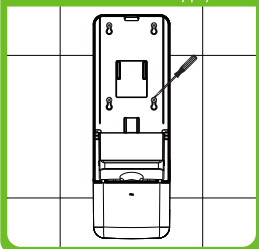

Благодарим Вас за покупку!

Диспенсер для листовой туалетной бумаги Breez S-6731, серия Elegance.

Стильный и продуманный до мелочей, диспенсер сочетает в себе элегантный дизайн и высокую практичность. Он прост в использовании, легко обслуживается и органично вписывается в любой интерьер. Модель подходит как для домашних санузлов, так и для общественных помещений с средней и высокой проходимостью — от офисов до ресторанов и торговых центров.

Конструкция

Установка на шурупы