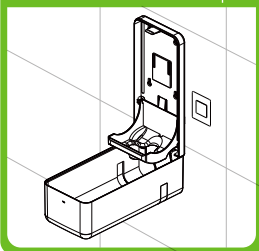

Установка на стикер