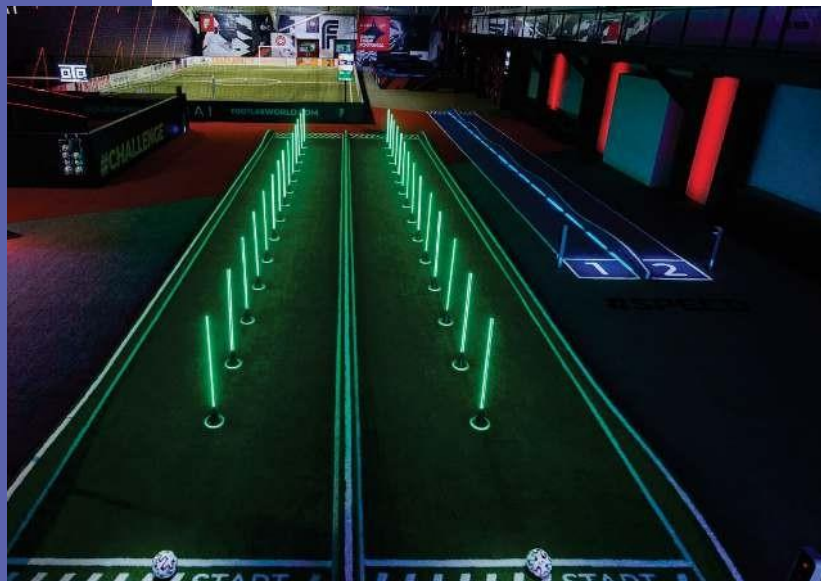

Footlab Алматы