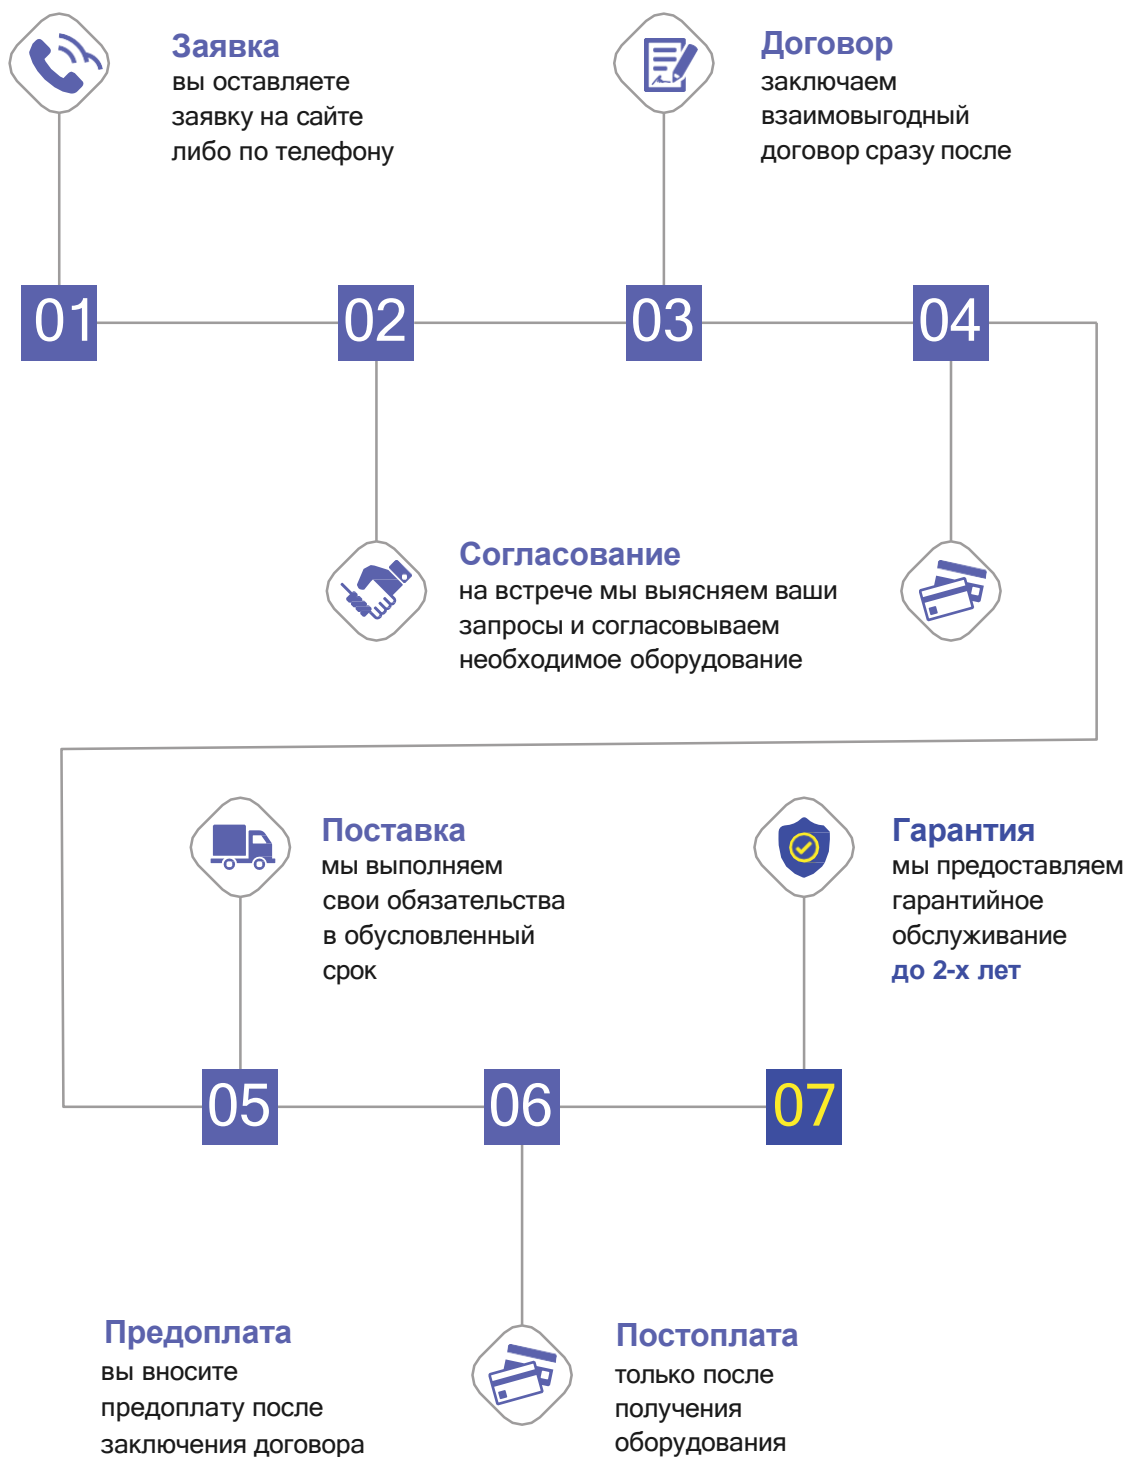

АРХИТЕКТУРНАЯ ПОДСВЕТКА

Поставка оборудования [процесс]

Авторский надзор – шеф-монтаж [процесс]

Свяжитесь с нами

ТОО «IB Construction»
Казахстан, Алматы

+7 707 810 33 40
Абдыкалыков Тимур

ibcenergy.kz

abdykalykov.t@gmail.com