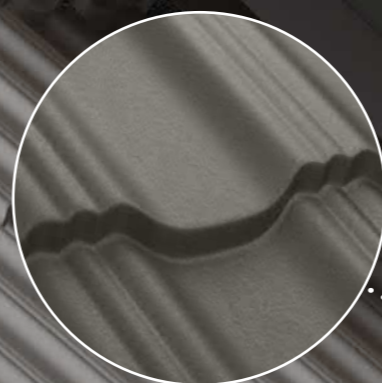

# Инновационная кровля нового поколения

Горизонтальное  
соединение листов

Уникальные элементы  
оформления кровли

Скрытое крепление  
листов к обрешетке

Увеличенная высота  
ступени до 35 мм

Точная геометрия профиля  
листа. Идеальный 3D-рез