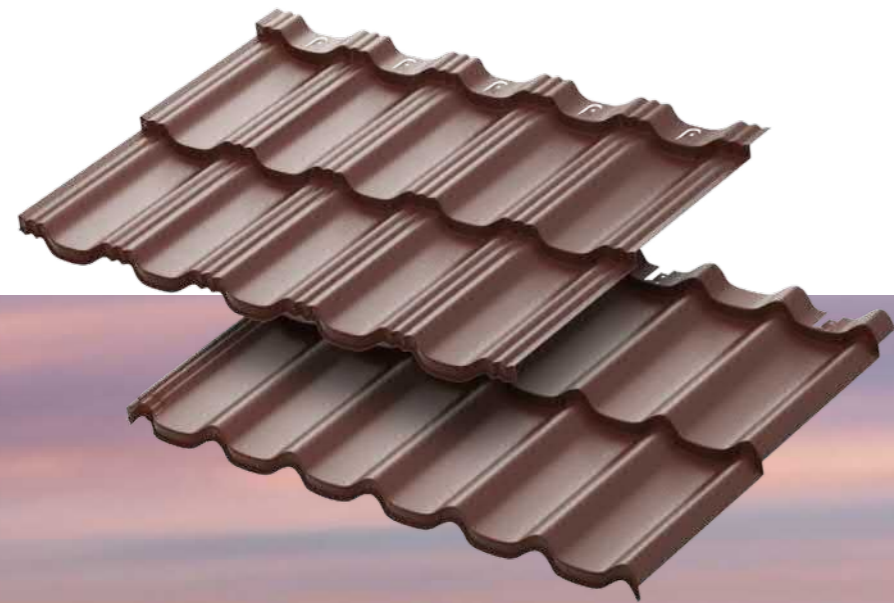

Модульная металлическая черепица AQUASYSTEM, как горы, неизменна в мире перемен. Даже 50 лет спустя она будет выглядеть точно также: изумлять стабильностью цвета, видимым отсутствием швов, объемностью и массивностью при оптимальных стандартных размерах. Экологичная, из премиального металла, металлочерепица AQUASYSTEM – на самой вершине качества.

# Модульная металлическая черепица серии «Премиум»

Модульная черепица серии «Премиум» производится из стали с полиуретановым покрытием. Серию «Премиум» стоит выбирать, если Вы смотрите далеко вперед и цените долговечность.

# Модульная металлическая черепица серии «Комфорт»

Модульная черепица серии «Комфорт» производится из стали с полиэфирным покрытием для тех, кто не тратит время на процесс выбора. Наслаждайтесь загородной жизнью, здесь и сейчас. Серия «Комфорт» — неизменно высокое качество AQUASYSTEM.