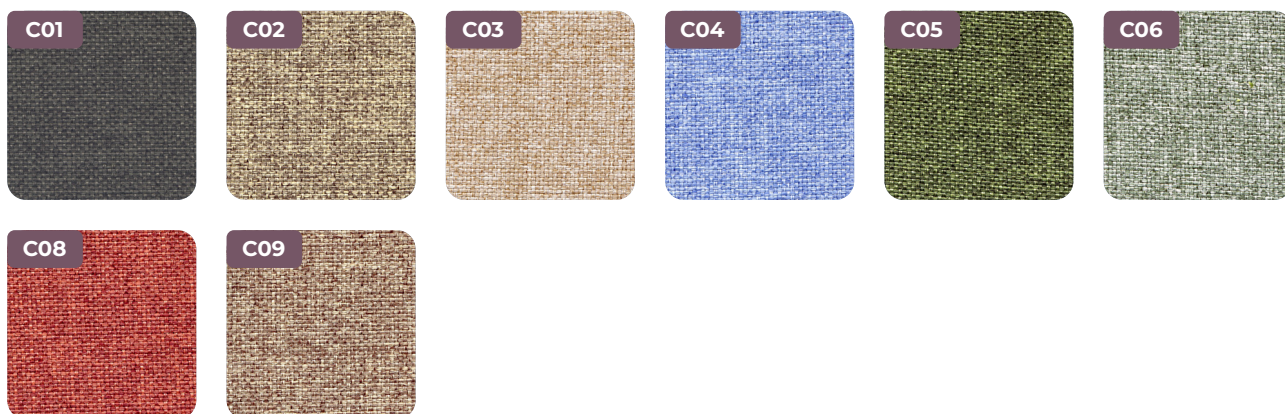

finiture e colori · finishing and colors · finitions et couleurs ·
oberfläche und farben · acabados y colores

tessuto · fabric · tissu · Stoff · tejido

MIRAGE

POSEIDON

CURA

finiture e colori · finishing and colors · finitions et couleurs ·
oberfläche und farben · acabados y colores

tessuto · fabric · tissu · Stoff · tejido

NEMI MELANGE

FENICE

CONVERT MEL 4000

finiture e colori · finishing and colors · finitions et couleurs ·
oberfläche und farben · acabados y colores

pelle ecologica, eco-leather, peau écologique,
Kunstleder, eco-piel