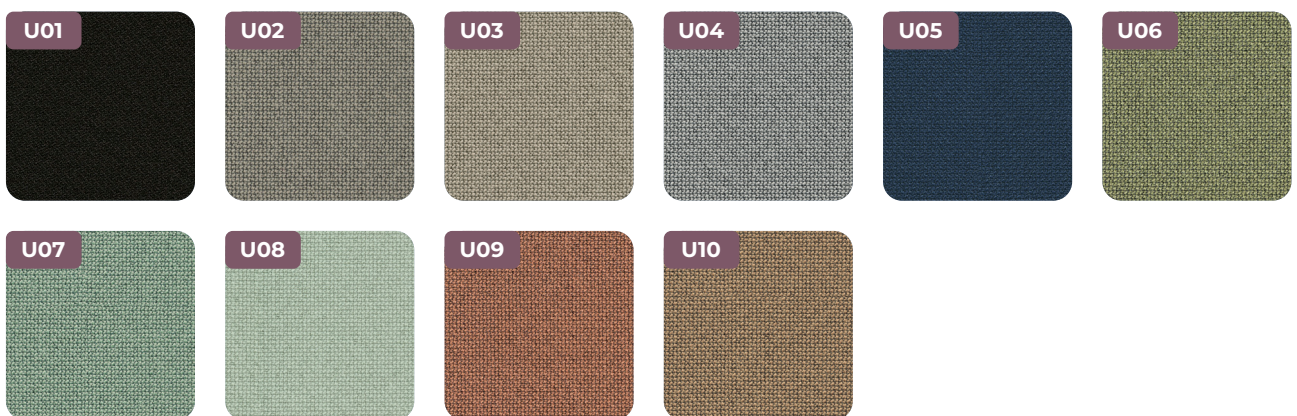

finiture e colori · finishing and colors · finitions et couleurs ·
oberfläche und farben · acabados y colores

tessuto · fabric · tissu · Stoff · tejido

MIRAGE

POSEIDON

CURA

finiture e colori · finishing and colors · finitions et couleurs ·
oberfläche und farben · acabados y colores

tessuto · fabric · tissu · Stoff · tejido

NEMI MELANGE

FENICE

CONVERT MEL 4000

finiture e colori · finishing and colors · finitions et couleurs ·
oberfläche und farben · acabados y colores

pelle ecologica, eco-leather, peau écologique,
Kunstleder, eco-piel