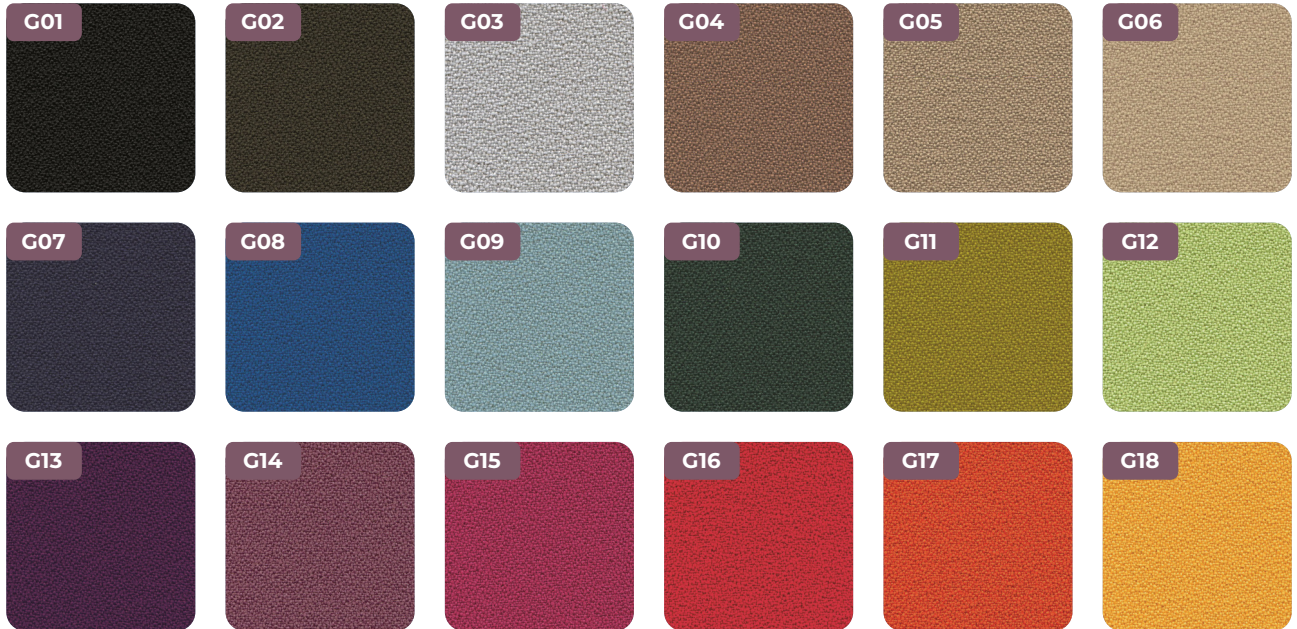

finiture e colori · finishing and colors · finitions et couleurs ·
oberfläche und farben · acabados y colores

tessuto · fabric · tissu · Stoff · tejido

MIRAGE

POSEIDON

CURA

finiture e colori · finishing and colors · finitions et couleurs ·
oberfläche und farben · acabados y colores

tessuto · fabric · tissu · Stoff · tejido

NEMI MELANGE

FENICE

CONVERT MEL 4000

finiture e colori · finishing and colors · finitions et couleurs ·
oberfläche und farben · acabados y colores

pelle ecologica, eco-leather, peau écologique,
Kunstleder, eco-piel