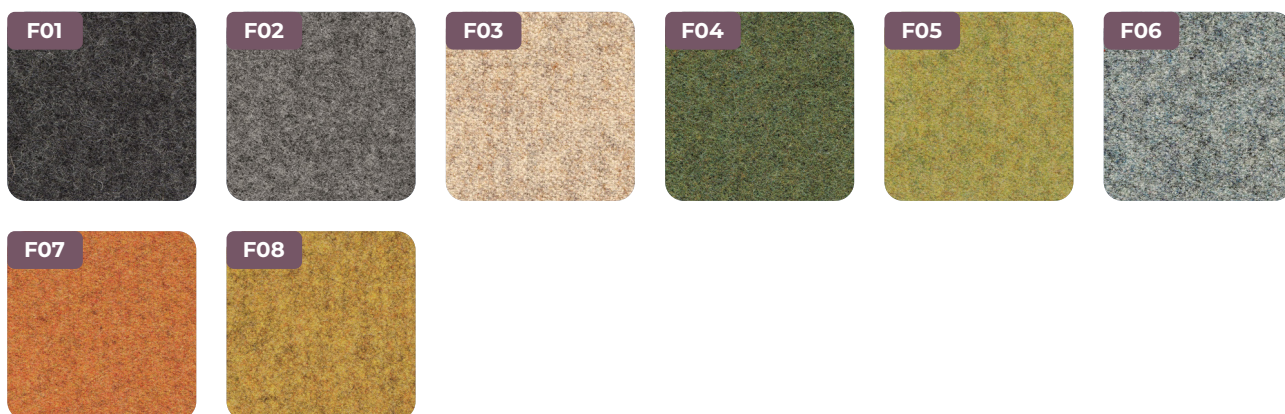

finiture e colori · finishing and colors · finitions et couleurs ·
oberfläche und farben · acabados y colores

tessuto · fabric · tissu · Stoff · tejido

MIRAGE

POSEIDON

CURA

finiture e colori · finishing and colors · finitions et couleurs ·
oberfläche und farben · acabados y colores

tessuto · fabric · tissu · Stoff · tejido

NEMI MELANGE

FENICE

CONVERT MEL 4000

finiture e colori · finishing and colors · finitions et couleurs ·
oberfläche und farben · acabados y colores

pelle ecologica, eco-leather, peau écologique,
Kunstleder, eco-piel