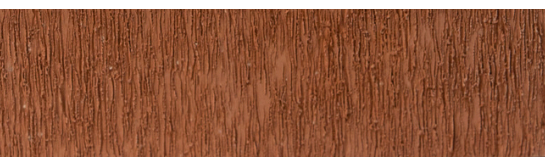

TAMGA CERAMIC

КЕРАМИЧЕСКИЙ ОБЛИЦОВОЧНЫЙ КИРПИЧ

КОММЕРЧЕСКОЕ ПРЕДЛОЖЕНИЕ

КЕРАМИЧЕСКИЙ ОБЛИЦОВОЧНЫЙ КИРПИЧ ОТ TAMGA CERAMIC

НАШИ ЦЕННОСТИ:

Индивидуальный подход к каждому клиенту

Персональные расчеты под проект клиента

Быть с клиентом на расстоянии вытянутой руки

ТЕХНОЛОГИИ, НАДЕЖНОСТЬ И ТОЧНОСТЬ:

Передовое корейское оборудование совместно с технологией испанского обжига - гарантия идеальной геометрии, долговечности.

ПАРАМЕТРЫ НАШЕГО КИРПИЧА:

Прочность **M200**

Морозостойкость **F 75**

Размеры:

05НФ 250*65*60

07НФ 250*65*85

МАСШТАБ И СТАБИЛЬНОСТЬ

Производство 10 млн шт. в год.

Собственные карьеры обеспечивают единообразие цвета и качество всех партий.

ЭКОЛОГИЧНОСТЬ И ГОСТ:

Продукция сертифицирована,
Соответствует требованиям ГОСТа

Барселона