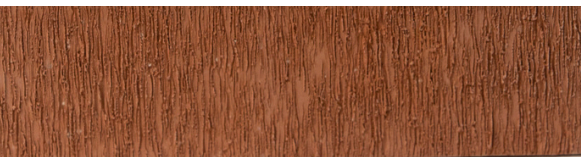

TAMGA CERAMIC

— КЕРАМИКАЛЫҚ ҚАПТАМА КІРПІШ —

КОММЕРЦИЯЛЫҚ ҰСЫНЫС

TAMGA CERAMIC ЗАУЫТЫНАН КЕРАМИКАЛЫҚ ҚАПТАМА КІРПІШ

БІЗДІҢ ҚҰНДЫЛЫҚТАР

Әр клиентке жеке шешім ұсыну;
Клиенттің жобасына сай жеке әрі оңтайлы
ұсыныс табу;
Клиентке әрдайым қолдау білдіру

ТЕХНОЛОГИЯЛАР, СЕНІМДІЛІК ЖӘНЕ ДӘЛДІК:

Заманауи талаптарға сай корей жабдығы мен
испан технологиясы бойынша кірпішті күйдіру -
кірпіштің мінсіз геометриясымен берік
төзімділігіне кепілдік береміз.

БІЗДІҢ КІРПІШТІҢ СИПАТТАМАЛАРЫ

Беріктік **M200**

Аязға төзімділігі **F 75**

Өлшемі:

250*65*60, 250*65*85

КЕҢ АУҚЫМ МЕН ТҰРАҚТЫЛЫҚ

Жылына 10 млн дана тұрақты кірпіш өндірісі.
Өз карьерлеріміздің қоры әр түстің біркелкі
болуын қамтамасыз етеміз.

ГОСТ ТАЛАПТАРЫНА САЙ ТАБИҒИ ТАЗА ӨНІМ:

Өнім мемлекеттік стандарттың барлық
талаптарына сай сертификатталған.

Барселона