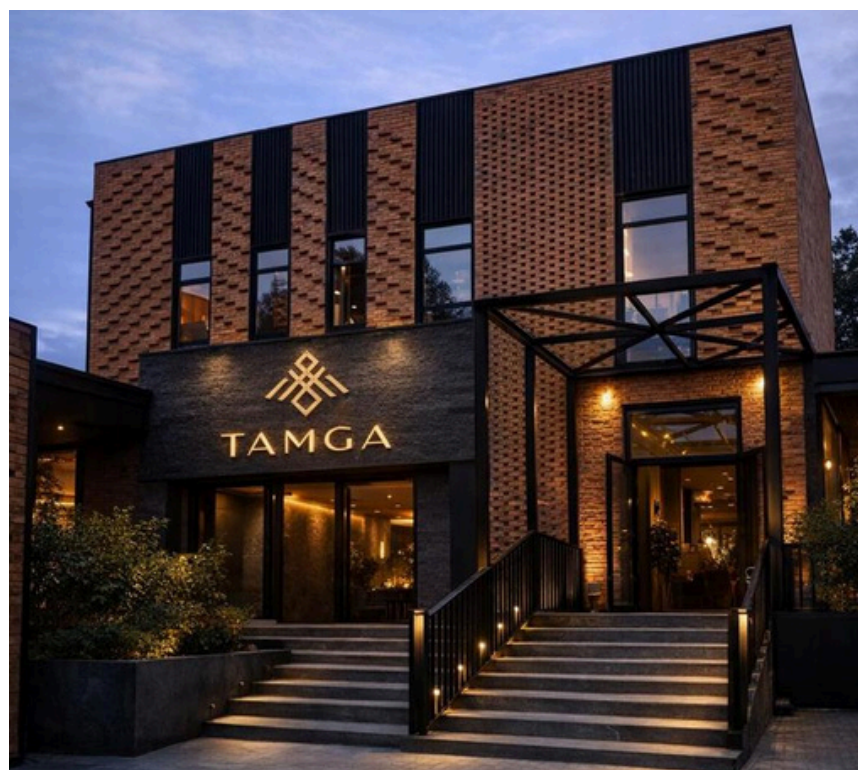

TAMGA CERAMIC

— КЕРАМИКАЛЫҚ ҚАПТАМА КІРПІШ —

КОММЕРЦИЯЛЫҚ ҰСЫНЫС

TAMGA CERAMIC ЗАУЫТЫНАН КЕРАМИКАЛЫҚ ҚАПТАМА КІРПІШ