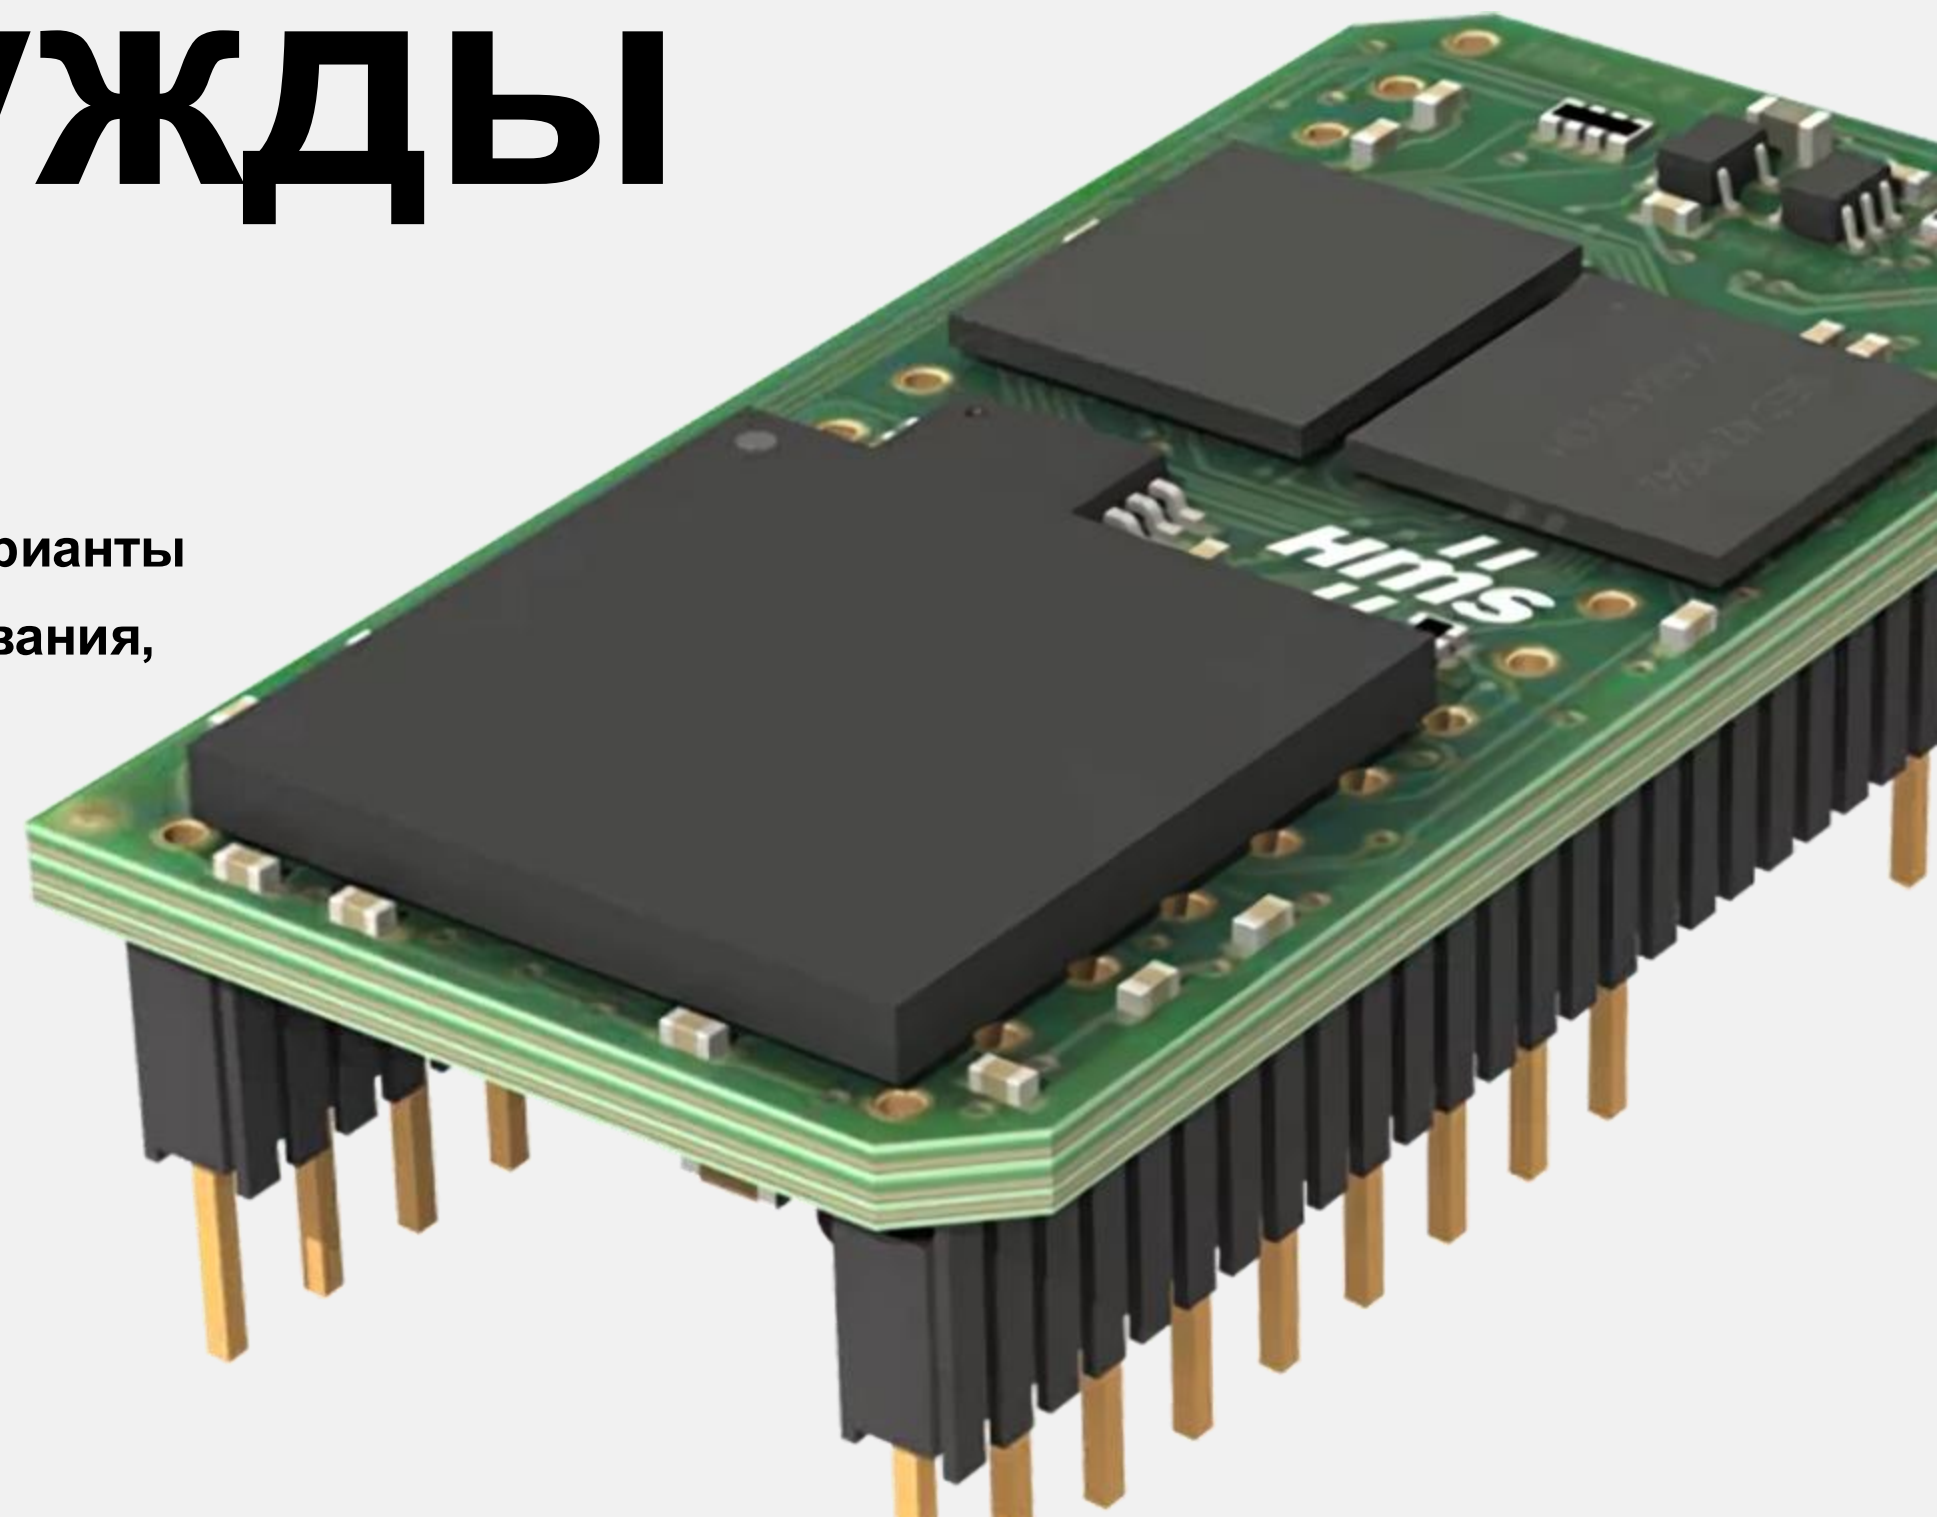

Настраивайте кабину ПОД СВОИ НУЖДЫ

Испытайте непревзойденный интеллект микроконтроллера
WorkBooth, ведущего отраслевого решения с IQ 168

WorkBooth - это лучшее решение, предлагающее **безграничные варианты
настройки функционала, синхронизации и сценариев использования**,
которые будут соответствовать любым вашим потребностям

Анализируйте статистику использования, доступную по запросу

Кабина имеет открытый API для внедрения в существующие
системы бронирования

WORK IN BOOTH