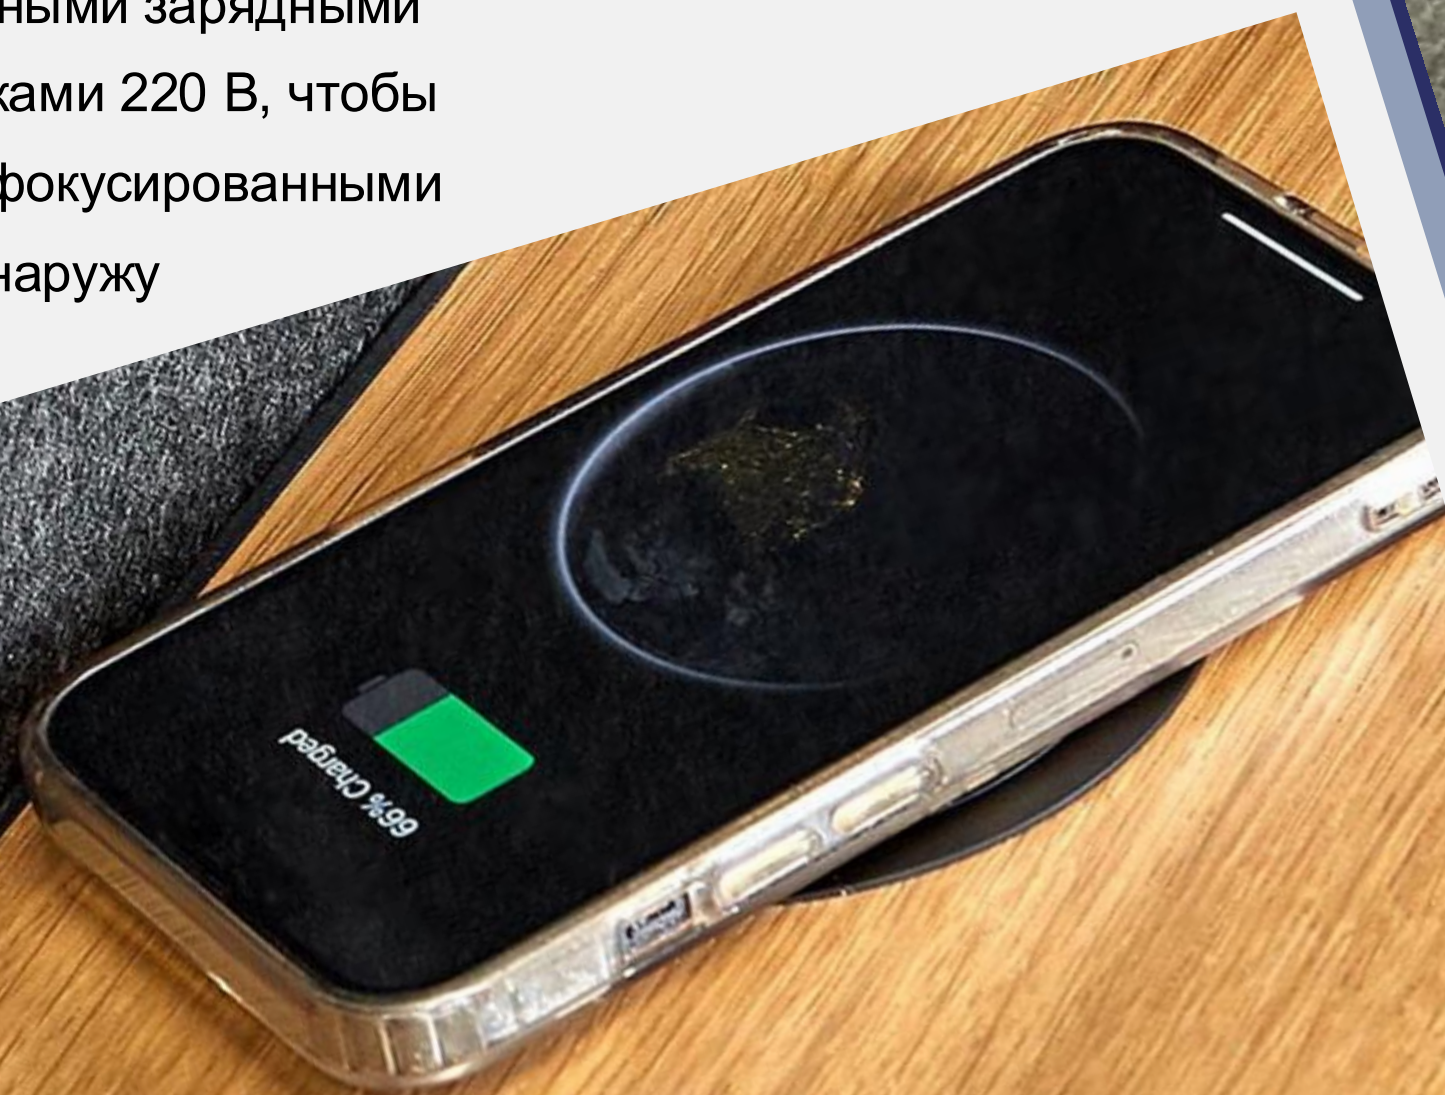

Оставайтесь на связи

Кабины WorkBooth оснащены беспроводными зарядными устройствами, USB, USB Type-C и розетками 220 В, чтобы вы могли оставаться продуктивными и сфокусированными на работе без необходимости выходить наружу