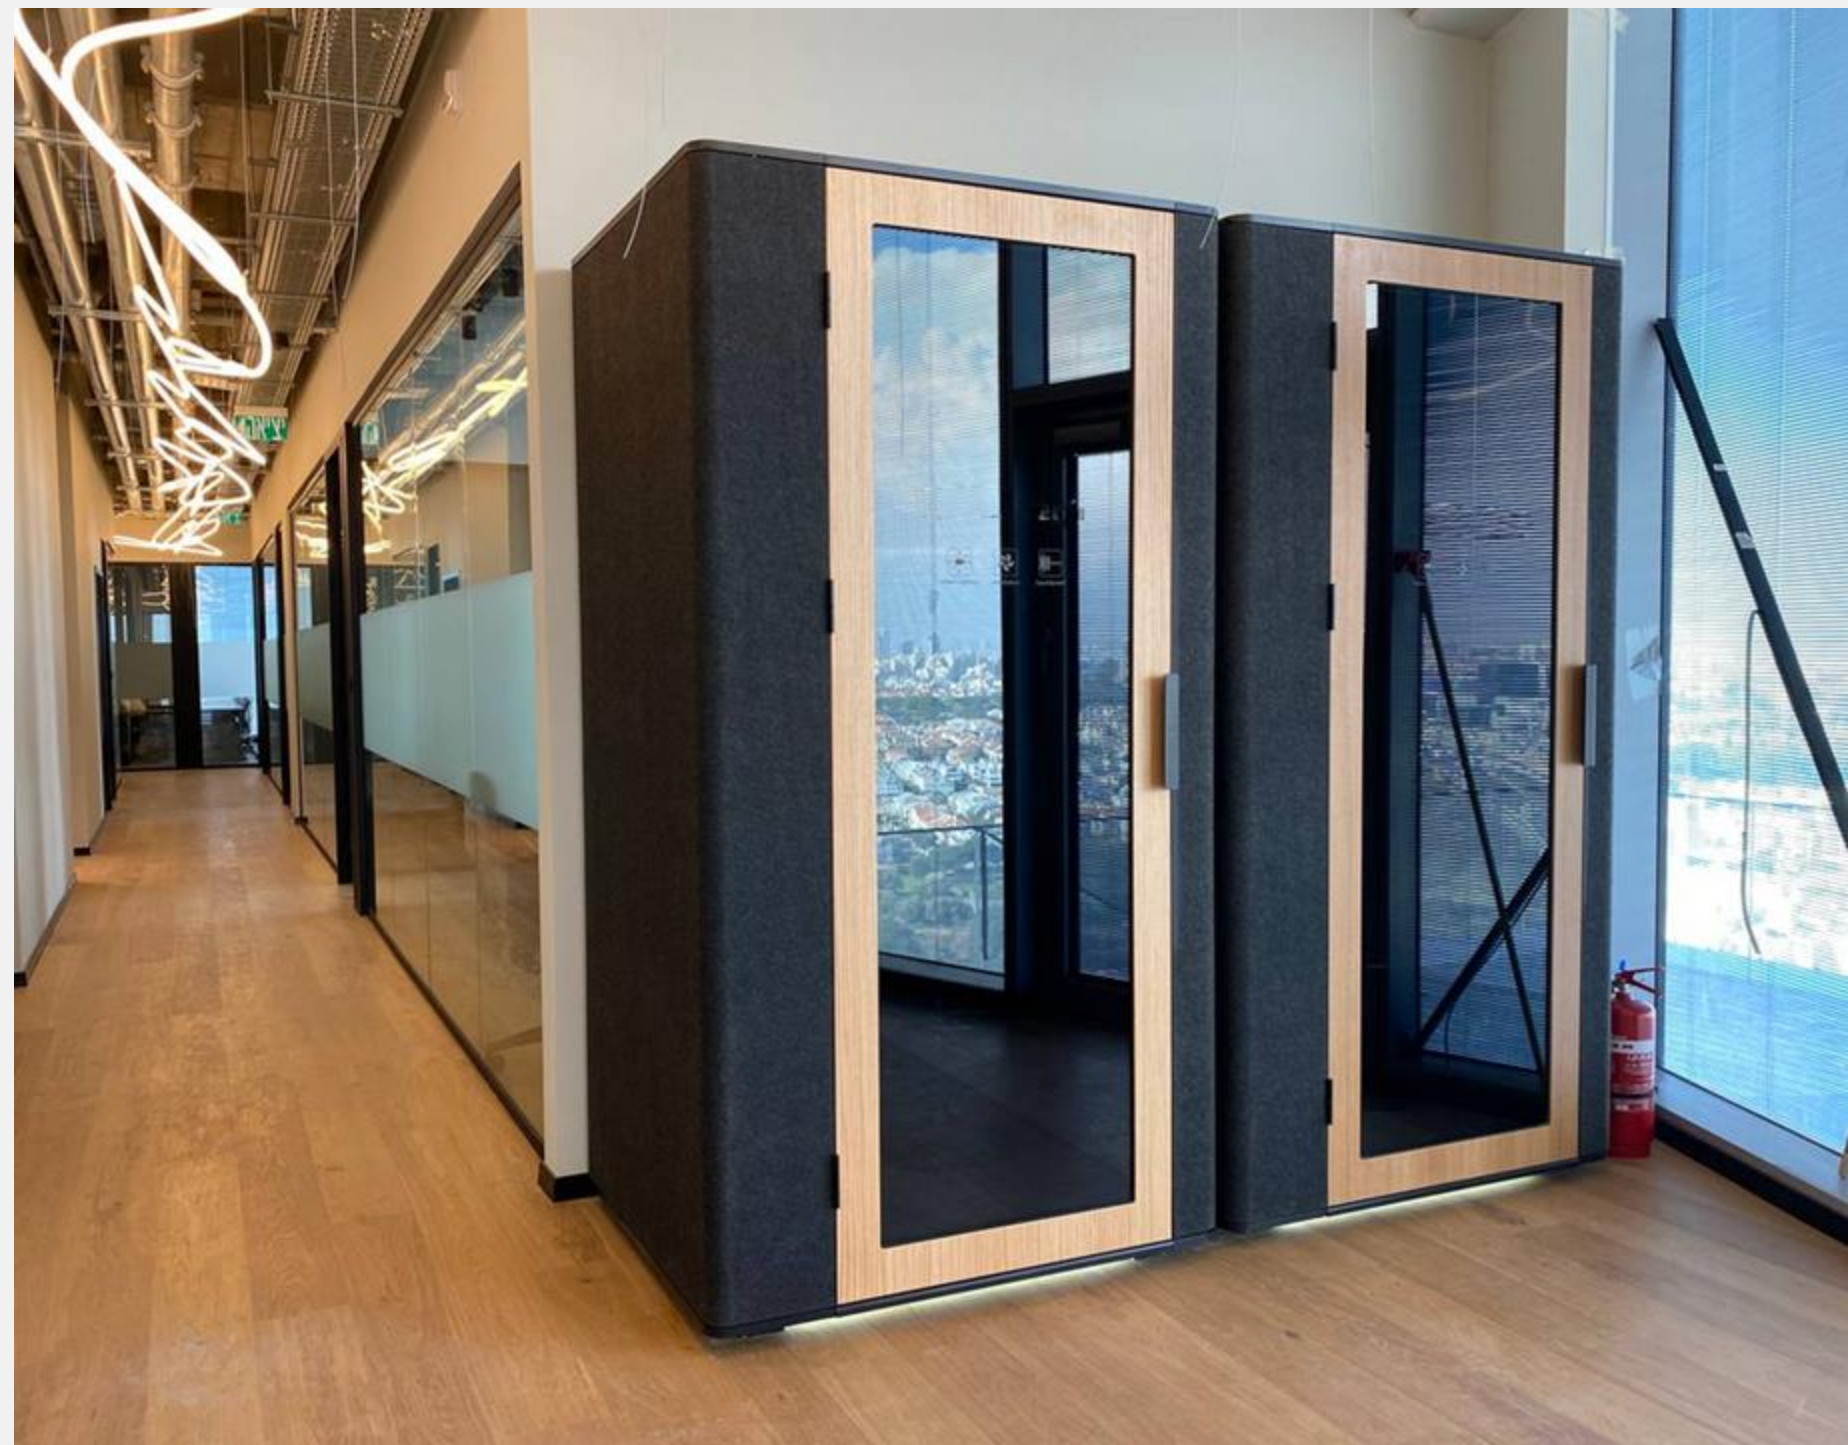

Экстерьер

WorkBooth One