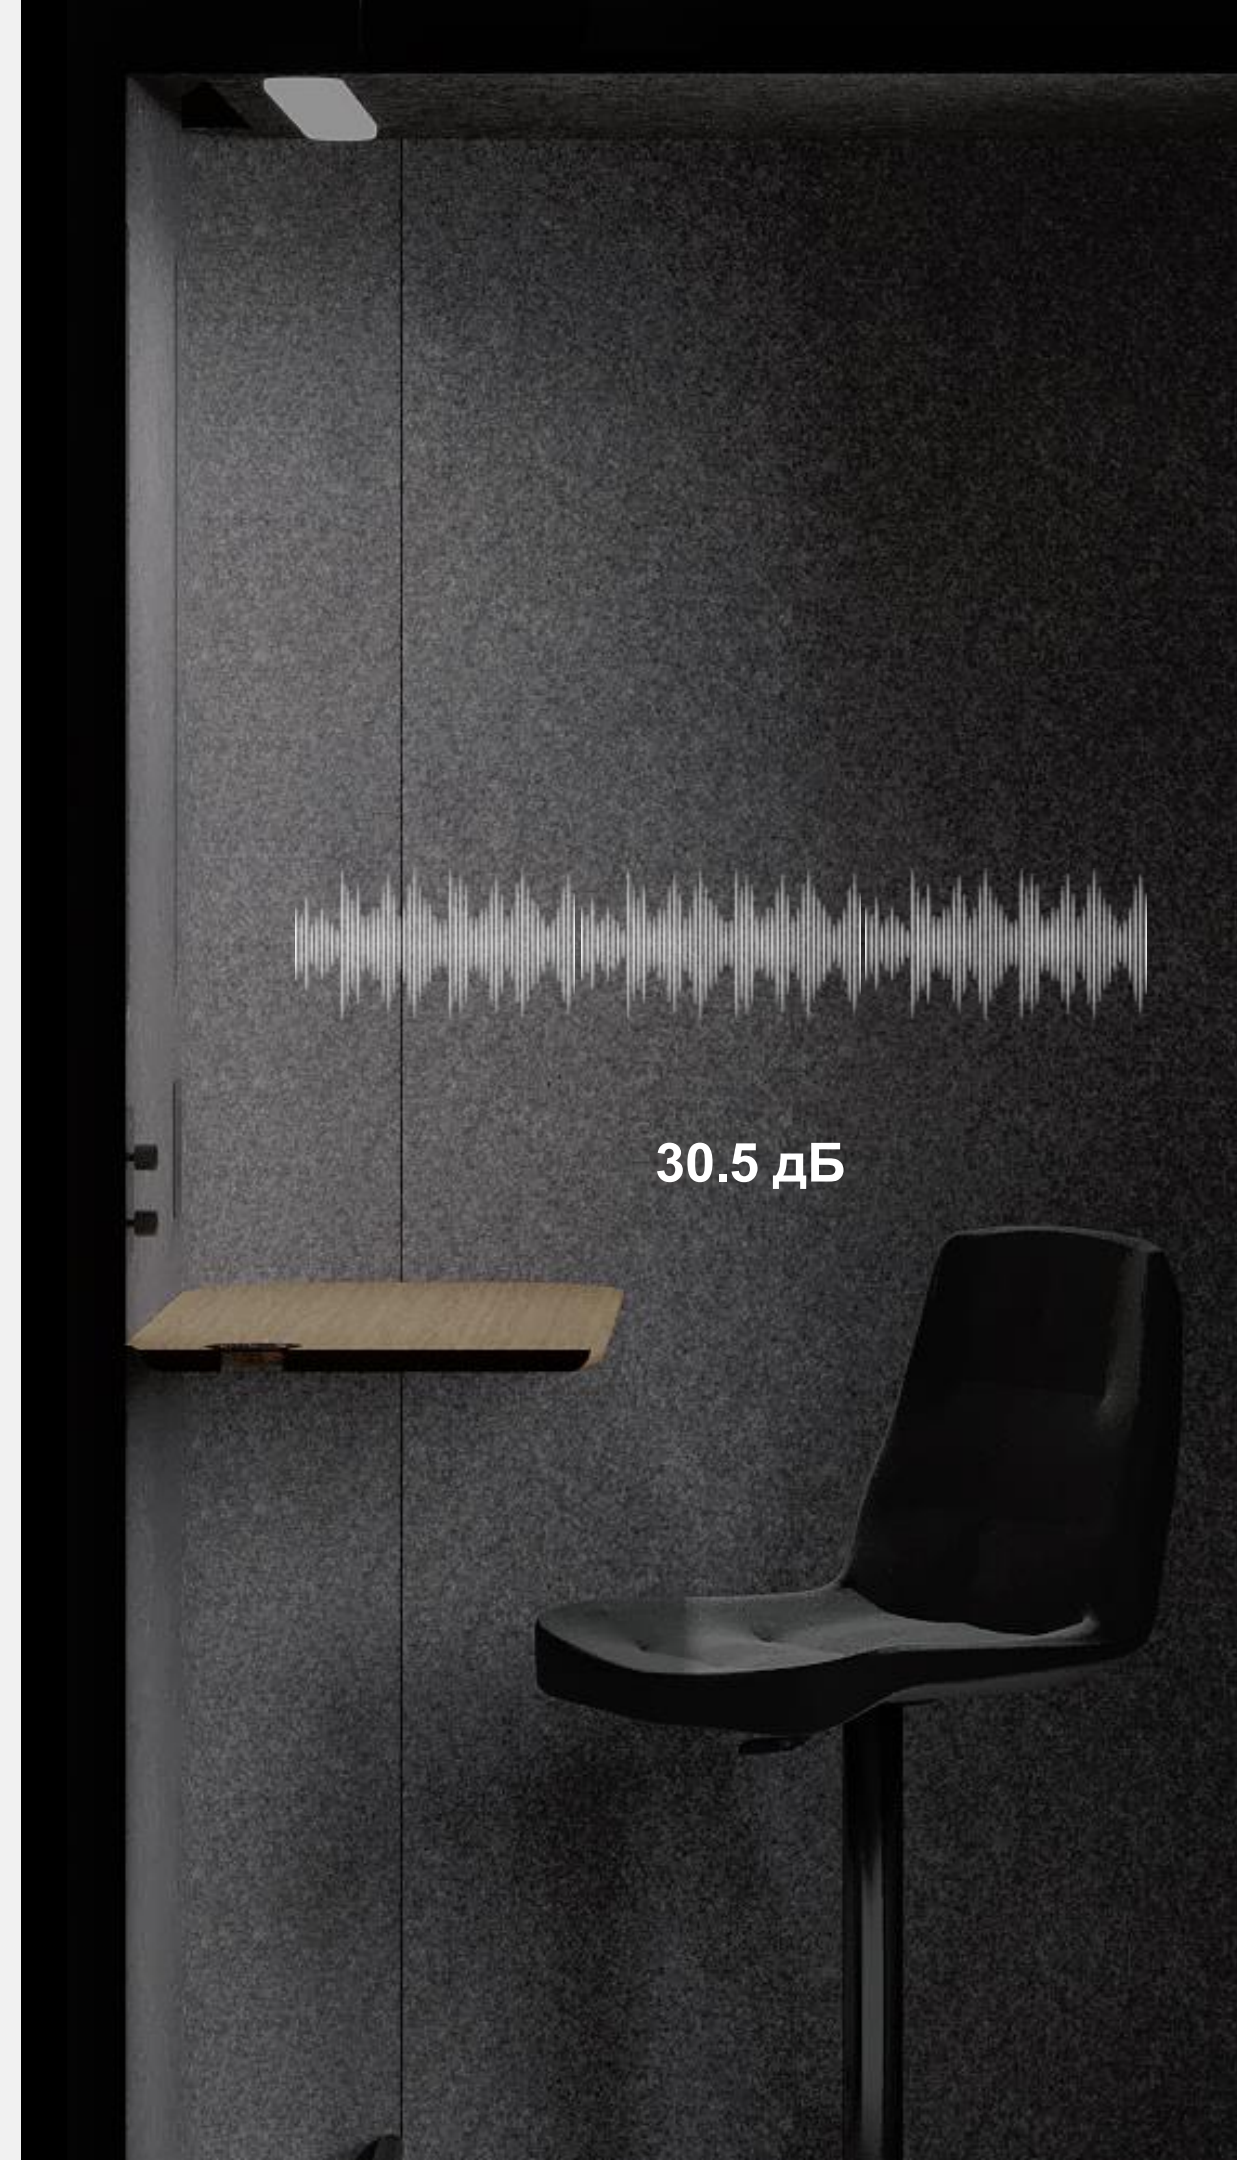

По-настоящему звукоизолированные кабины

В современном офисе тишина - это необходимая составляющая творчества и бизнес-общения.

Чтобы достигать высоких результатов, сотрудникам нужно место, где можно сконцентрироваться без отвлекающего шума.

Эффективность WorkBooth подтверждена TÜV (Germany), сертификационной компанией, признанной странами Европейского Союза

Снижение диапазона частоты речи

60 дБ

30.5 дБ

29.5 дБ

Снижение уровня шума в диапазоне частоты речи в соответствии с ISO 11957:2010-01

[Сертификат](#)

TÜVRheinland®
Precisely Right.