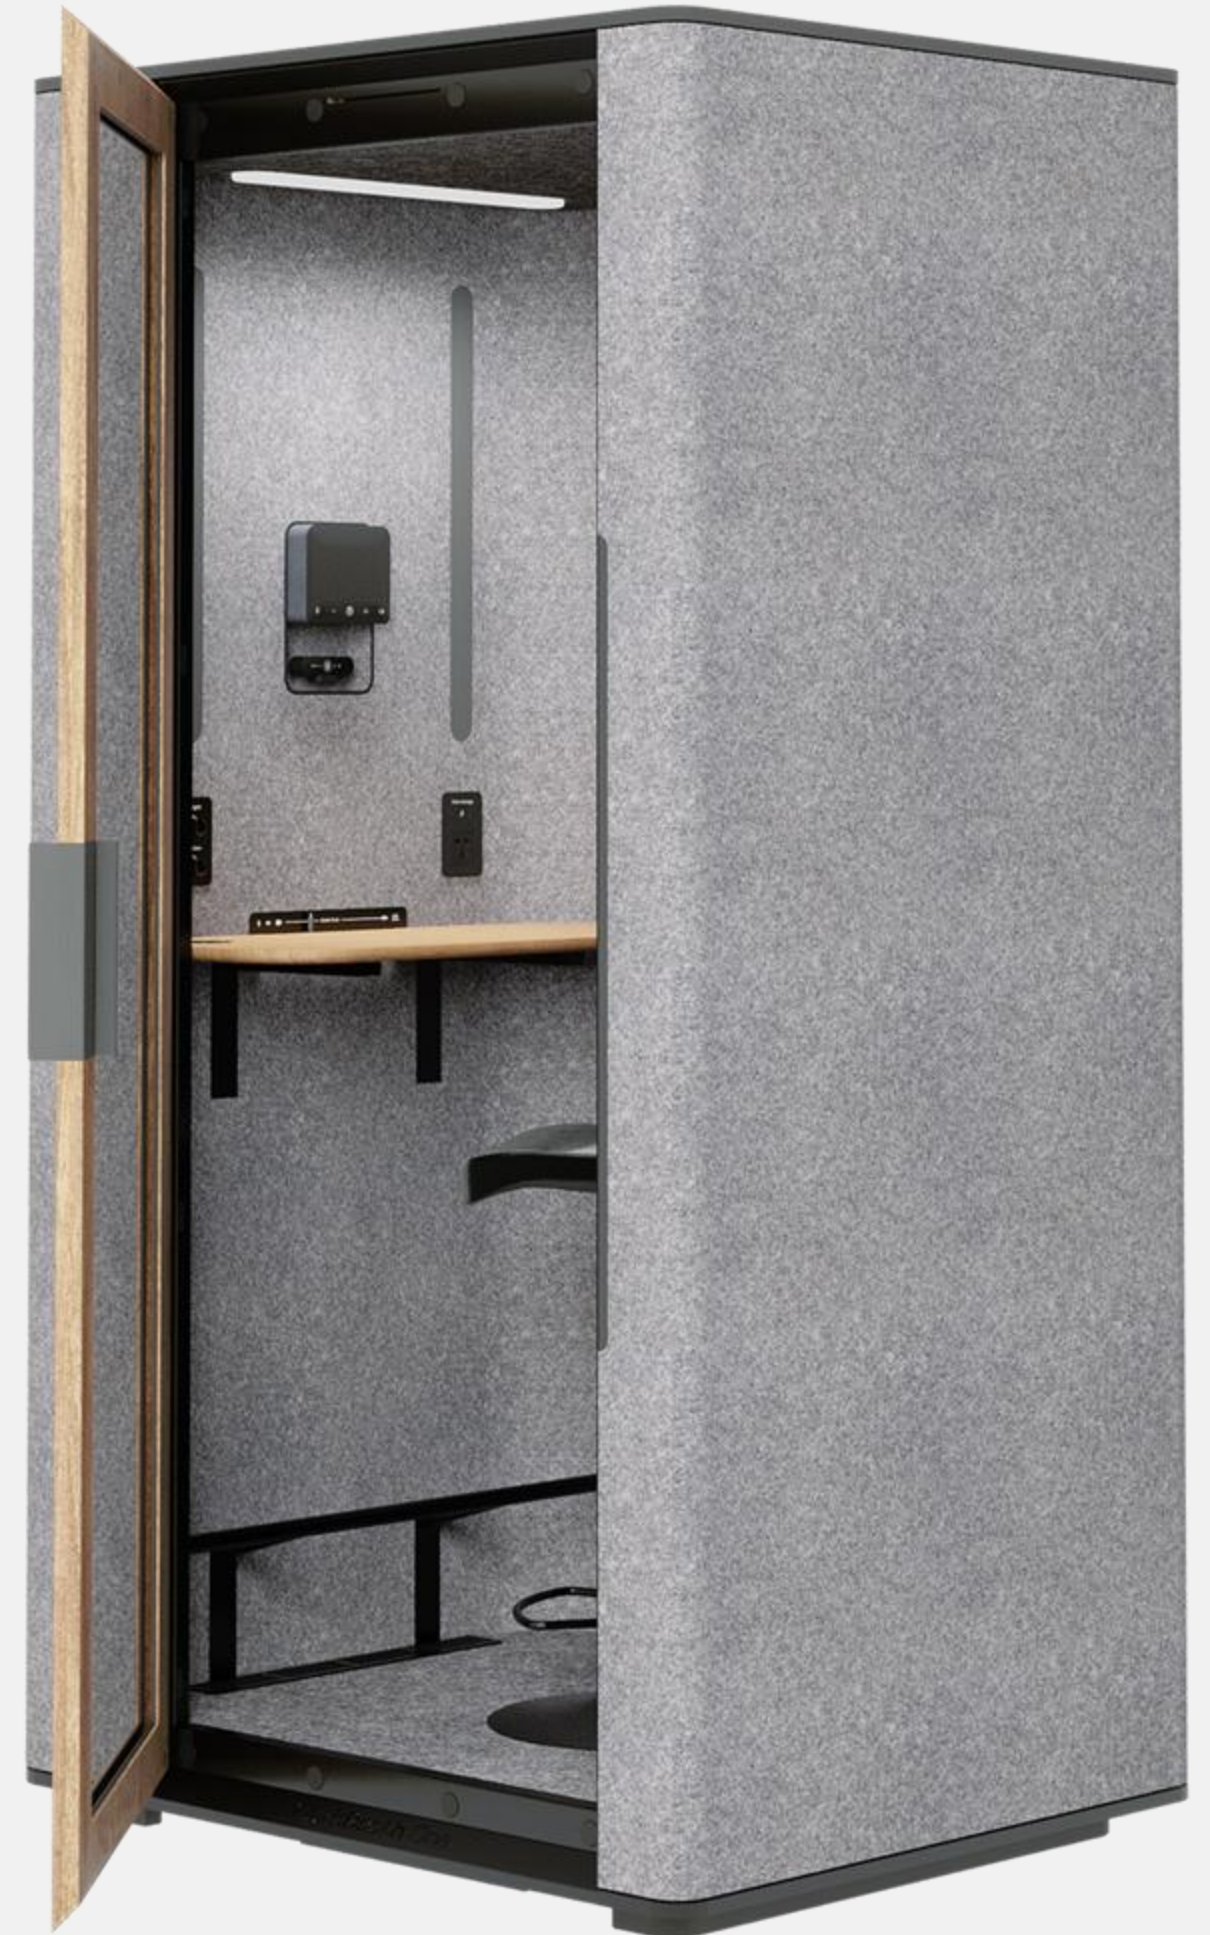

WorkBooth x Logitech

4K Камера Logitech Brio

Веб-камера Logitech Brio — лучшая и самая совершенная веб-камера.

Благодаря инновационным технологиям, Brio задает новый стандарт для видеоконференций в формате Ultra 4K HD.

Logi Dock

Многофункциональная док-станция с управлением конференциями, громкоговорителем и питанием

Оснащена шестью микрофонами с подавлением шума и высококачественными динамиками для кристально чистого звука. Подключение к звонку одним нажатием кнопки. Мгновенное включение и выключение камеры.

Logitech Tap Scheduler

Планировщик Tap Scheduler упрощает бронирование кабины – как для срочных, так и для запланированных встреч

Поддерживаются ведущие системы бронирования переговорных комнат

WorkBooth интегрируется с Microsoft Teams для отслеживания занятости кабины и оптимизации ее использования