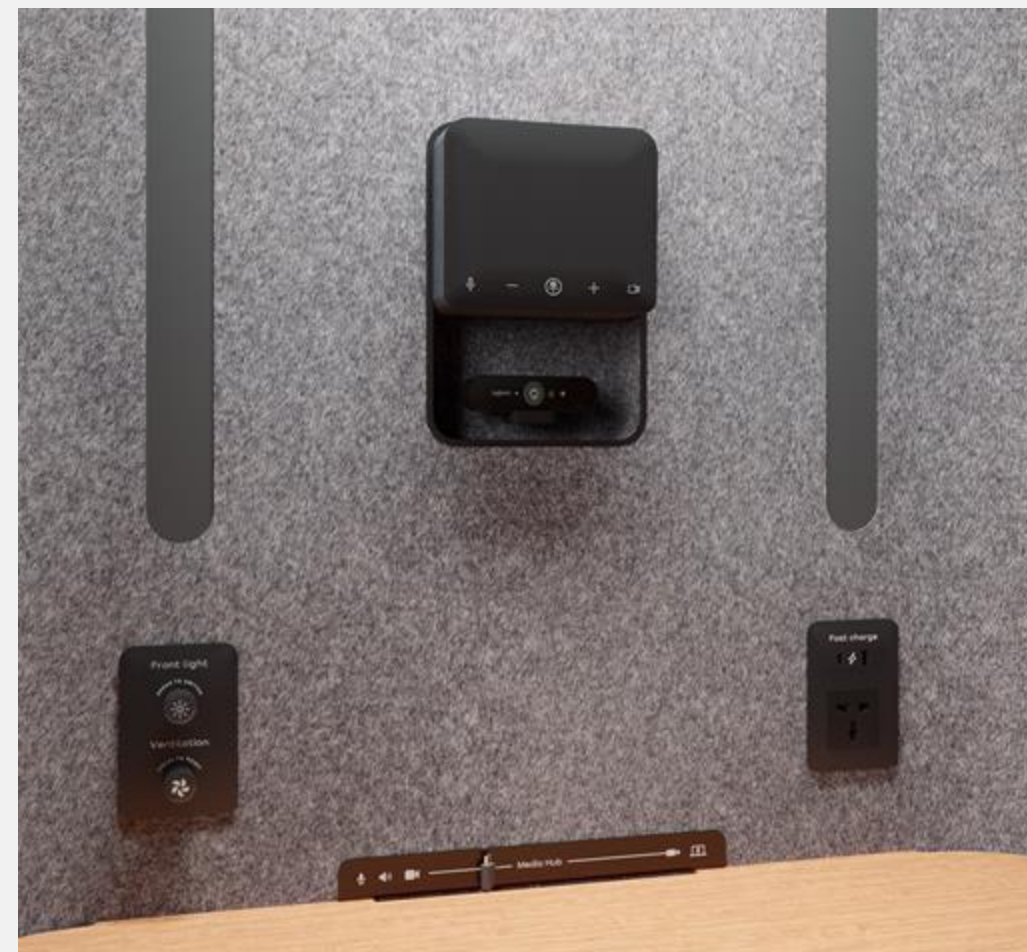

WorkBooth One