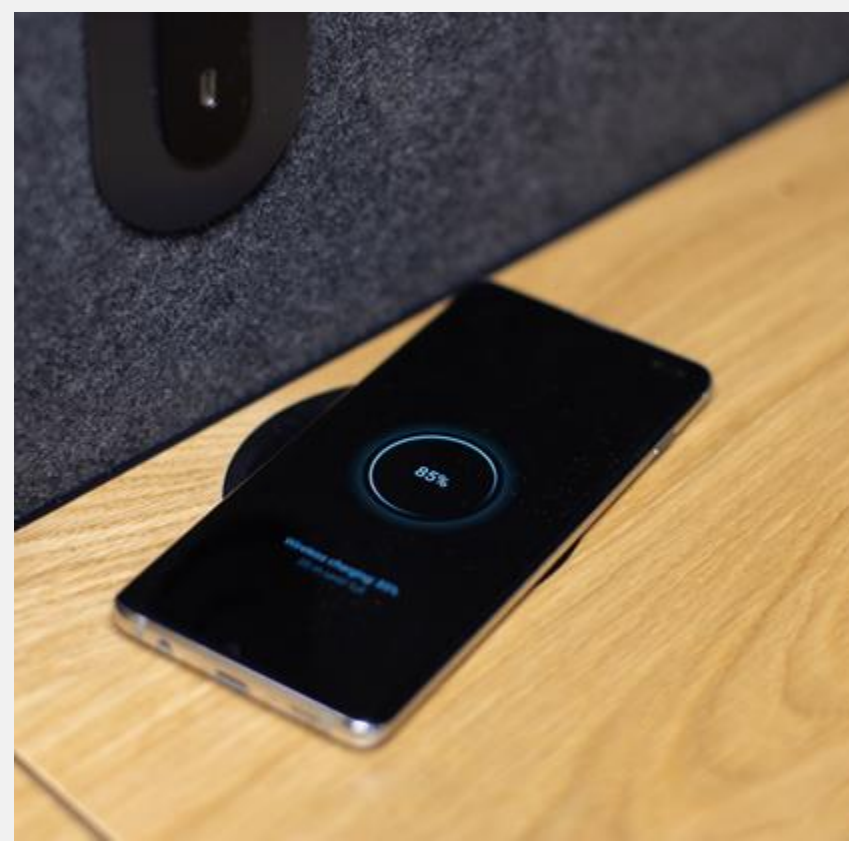

Интерьер

WorkBooth Two

СТОЛ ТРАНСФОРМИРУЕТСЯ ДЛЯ УДОБСТВА ВХОДА

Когда стол находится в сложенном состоянии, он позволяет беспрепятственно и комфортно войти в кабину

Когда стол находится в разложенном состоянии, за ним могут удобно разместиться два человека для совместной работы