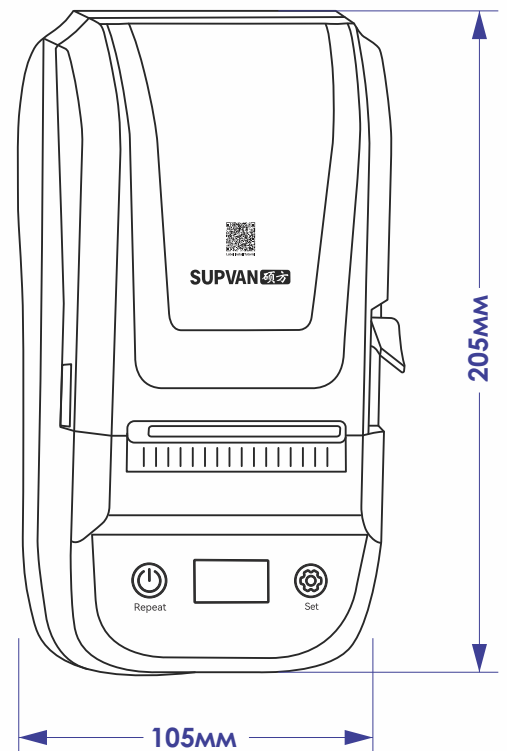

Принтер-маркиратор

- 1 Технология термотрансферной печати.
- 2 Поддержка печати этикеток увеличенной ширины.
- 3 Встроенный литиевый аккумулятор 2000 мА/ч, поддержка пакетной печати
- 4 Встроенный резак обеспечивает гибкую печать этикеток любой длины.
- 5 Умное распознавание этикеток автоматически подбирает интерфейс.
- 6 Поддержка различных типов расходных материалов, включая кабельные бирки, самоламинирующие этикетки и флажковые этикетки.
- 7 Поддержка подключения через приложение и ПК, подходит для разных сценариев использования.

Применение

Характеристики

Параметр	Значение
Модель	MP50M Pro
Метод печати	Термотрансферная печать
Разрешение	203 dpi
Ширина расходных материалов	20–60 мм
Эффективная ширина печати	48 мм
Скорость печати	30 мм/с (зависит от типа материала)
Режим обрезки	Ручная резка
Ёмкость аккумулятора	2000 мА/ч
Габариты	205 × 105 × 80 мм
Вес	900 г
Передача данных	Bluetooth 5.0 / Type-C
Подключение	Подключение через приложение и ПК
Питание	Type-C 5В–2А (быстрая зарядка), адаптер 9В–4А
Рабочая температура	10°C–35°C, 20%–90% RH (без конденсата)
Температура хранения	-10°C–55°C, 20%–90% RH (без конденсата)