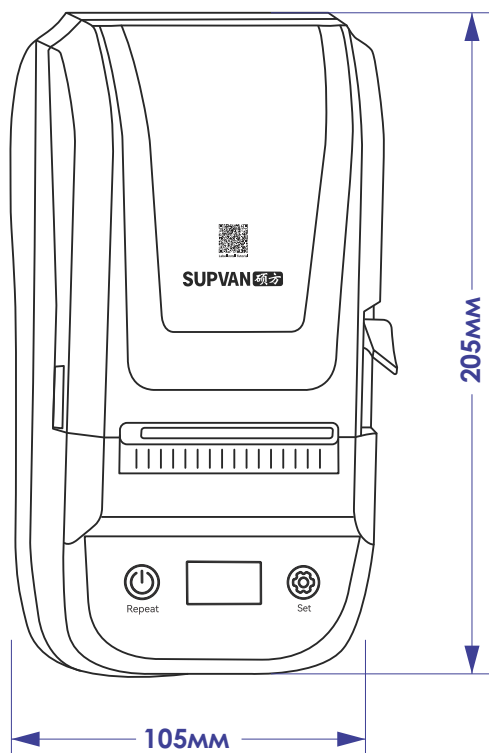

Типы материалов

Кабельная бирка

Флажковая лента

Термоусадочная трубка

Самоламинирующая
этикетка

Этикетка

Риббон

Габариты

Характеристики

Параметр	Значение
Модель	MP50M Pro
Метод печати	Термотрансферная печать
Разрешение	203 dpi
Ширина расходных материалов	20–60 мм
Эффективная ширина печати	48 мм
Скорость печати	30 мм/с (зависит от типа материала)
Режим обрезки	Ручная резка
Ёмкость аккумулятора	2000 мА/ч
Габариты	205 × 105 × 80 мм
Вес	900 г
Передача данных	Bluetooth 5.0 / Type-C
Подключение	Подключение через приложение и ПК
Питание	Type-C 5В–2А (fast), адаптер 9В–4А
Рабочая температура	10°C–35°C, 20%–90% RH (без конденсата)
Температура хранения	-10°C–55°C, 20%–90% RH (без конденсата)