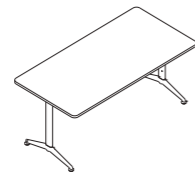

Welss 系列

演讲台
Rostrum
W580*D520*H1100

移动白板
Moveable White Board
W1300*D690*H1850

移动白板
Moveable White Board
W1500*D690*H1850

移动白板纸夹
Paper Clip For Moveable White Board
W60*D46*H38

移动白板笔托
Pen Holder For Moveable White Board
W180*D63*H80

移动式培训桌 (可翻转)

Moveable Training Desk
W1500*D700*H750
W1600*D800*H750
W1800*D900*H750

固定式培训桌 (不可翻转)

Fixed Training Desk
W1500*D700*H750
W1600*D800*H750
W1800*D900*H750

台面拼接件 DMPJ02
Desk Top Connector
W164*D50*H16.4