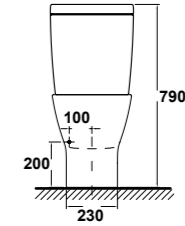

Ahora es tiempo de Jazz

» guía rápida *

NOVEDAD

BTW

28160 Inodoro BTW de 65 x 36 cm. salida dual, con juego de anclaje
Para instalación con salida vertical es necesario codo
Para instalación con salida horizontal no es necesario codo

51229 Asiento con caída mortiguada

28360 Bidé BTW de 54,5 x 35,6 cm. con juego de anclaje

* Ver significado de iconos en pág. 2

» guía rápida *

- 28020 Lavabo de 62 x 48,5 cm. Con juego de fijación
Posibilidad de instalación con pedestal, semi-pedestal, mural ó sobre-encimera
- 28030 Lavabo de 57 x 48,5 cm. Con juego de fijación
Posibilidad de instalación con pedestal, semi-pedestal, mural ó sobre-encimera
- 28430 Pedestal

- 28020 Lavabo de 62 x 48,5 cm. Con juego de fijación
Posibilidad de instalación con pedestal, semi-pedestal, mural ó sobre-encimera
- 28030 Lavabo de 57 x 48,5 cm. Con juego de fijación
Posibilidad de instalación con pedestal, semi-pedestal, mural ó sobre-encimera
- 28432 Semipedestal con juego de fijación.

» guía rápida *

- 28060 Lavabo de encimera de 58,5 x 49,5 cm.
Plantilla de corte 54 x 44,5 cm.

- 28050 Lavamanos de 40 x 35 cm. Con rebosadero
Posibilidad de instalación mural ó sobre-encimera

* Ver significado de iconos en pág. 2