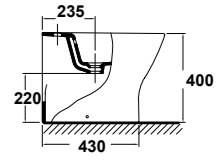

Ahora es tiempo de Jazz

» guía rápida *

NOVEDAD

BTW

28160 Inodoro BTW de 65 x 36 cm. salida dual, con juego de anclaje
Para instalación con salida vertical es necesario codo
Para instalación con salida horizontal no es necesario codo

51229 Asiento con caída mortiguada

28360 Bidé BTW de 54,5 x 35,6 cm. con juego de anclaje

* Ver significado de iconos en pág. 2

» guía rápida *

- 28020 Lavabo de 62 x 48,5 cm. Con juego de fijación
Posibilidad de instalación con pedestal, semi-pedestal, mural ó sobre-encimera
- 28030 Lavabo de 57 x 48,5 cm. Con juego de fijación
Posibilidad de instalación con pedestal, semi-pedestal, mural ó sobre-encimera
- 28430 Pedestal

- 28020 Lavabo de 62 x 48,5 cm. Con juego de fijación
Posibilidad de instalación con pedestal, semi-pedestal, mural ó sobre-encimera
- 28030 Lavabo de 57 x 48,5 cm. Con juego de fijación
Posibilidad de instalación con pedestal, semi-pedestal, mural ó sobre-encimera
- 28432 Semipedestal con juego de fijación.

» guía rápida *

- 28060 Lavabo de encimera de 58,5 x 49,5 cm.
Plantilla de corte 54 x 44,5 cm.

- 28050 Lavamanos de 40 x 35 cm. Con rebosadero
Posibilidad de instalación mural ó sobre-encimera

* Ver significado de iconos en pág. 2