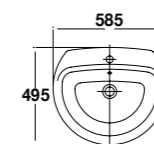

51229 Asiento con caída mortiguada

28360 Bidé BTW de 54,5 x 35,6 cm. con juego de anclaje

* Ver significado de iconos en pág. 2

» guía rápida *

- 28020 Lavabo de 62 x 48,5 cm. Con juego de fijación
Posibilidad de instalación con pedestal, semi-pedestal, mural ó sobre-encimera
- 28030 Lavabo de 57 x 48,5 cm. Con juego de fijación
Posibilidad de instalación con pedestal, semi-pedestal, mural ó sobre-encimera
- 28430 Pedestal

- 28020 Lavabo de 62 x 48,5 cm. Con juego de fijación
Posibilidad de instalación con pedestal, semi-pedestal, mural ó sobre-encimera
- 28030 Lavabo de 57 x 48,5 cm. Con juego de fijación
Posibilidad de instalación con pedestal, semi-pedestal, mural ó sobre-encimera
- 28432 Semipedestal con juego de fijación.

- 28040 Lavabo de 50,5 x 44 cm. Con juego de fijación
Posibilidad de instalación con semi-pedestal, mural ó sobre-encimera
- 28432 Semipedestal con juego de fijación

- 28040 Lavabo de 50,5 x 44 cm. Con juego de fijación
Posibilidad de instalación con semi-pedestal, mural ó sobre-encimera

» guía rápida *

- 28060 Lavabo de encimera de 58,5 x 49,5 cm.
Plantilla de corte 54 x 44,5 cm.

- 28050 Lavamanos de 40 x 35 cm. Con rebosadero
Posibilidad de instalación mural ó sobre-encimera

* Ver significado de iconos en pág. 2