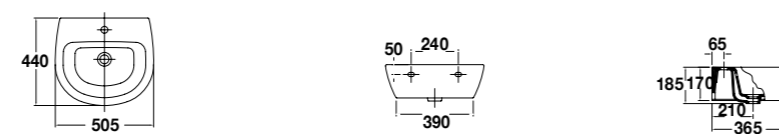

51229 Asiento con caída mortiguada

28360 Bidé BTW de 54,5 x 35,6 cm. con juego de anclaje

* Ver significado de iconos en pág. 2

» guía rápida *

- 28020 Lavabo de 62 x 48,5 cm. Con juego de fijación
Posibilidad de instalación con pedestal, semi-pedestal, mural ó sobre-encimera
- 28030 Lavabo de 57 x 48,5 cm. Con juego de fijación
Posibilidad de instalación con pedestal, semi-pedestal, mural ó sobre-encimera
- 28430 Pedestal

- 28020 Lavabo de 62 x 48,5 cm. Con juego de fijación
Posibilidad de instalación con pedestal, semi-pedestal, mural ó sobre-encimera
- 28030 Lavabo de 57 x 48,5 cm. Con juego de fijación
Posibilidad de instalación con pedestal, semi-pedestal, mural ó sobre-encimera
- 28432 Semipedestal con juego de fijación.

- 28040 Lavabo de 50,5 x 44 cm. Con juego de fijación
Posibilidad de instalación con semi-pedestal, mural ó sobre-encimera
- 28432 Semipedestal con juego de fijación

- 28040 Lavabo de 50,5 x 44 cm. Con juego de fijación
Posibilidad de instalación con semi-pedestal, mural ó sobre-encimera

» guía rápida *

- 28060 Lavabo de encimera de 58,5 x 49,5 cm.
Plantilla de corte 54 x 44,5 cm.

- 28050 Lavamanos de 40 x 35 cm. Con rebosadero
Posibilidad de instalación mural ó sobre-encimera

* Ver significado de iconos en pág. 2