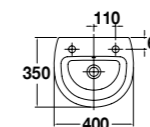

51229 Asiento con caída mortiguada

28360 Bidé BTW de 54,5 x 35,6 cm. con juego de anclaje

* Ver significado de iconos en pág. 2

» guía rápida *

- 28020 Lavabo de 62 x 48,5 cm. Con juego de fijación
Posibilidad de instalación con pedestal, semi-pedestal, mural ó sobre-encimera
- 28030 Lavabo de 57 x 48,5 cm. Con juego de fijación
Posibilidad de instalación con pedestal, semi-pedestal, mural ó sobre-encimera
- 28430 Pedestal

- 28020 Lavabo de 62 x 48,5 cm. Con juego de fijación
Posibilidad de instalación con pedestal, semi-pedestal, mural ó sobre-encimera
- 28030 Lavabo de 57 x 48,5 cm. Con juego de fijación
Posibilidad de instalación con pedestal, semi-pedestal, mural ó sobre-encimera
- 28432 Semipedestal con juego de fijación.

- 28040 Lavabo de 50,5 x 44 cm. Con juego de fijación
Posibilidad de instalación con semi-pedestal, mural ó sobre-encimera
- 28432 Semipedestal con juego de fijación

- 28040 Lavabo de 50,5 x 44 cm. Con juego de fijación
Posibilidad de instalación con semi-pedestal, mural ó sobre-encimera

» guía rápida *

- 28060 Lavabo de encimera de 58,5 x 49,5 cm.
Plantilla de corte 54 x 44,5 cm.

- 28050 Lavamanos de 40 x 35 cm. Con rebosadero
Posibilidad de instalación mural ó sobre-encimera

* Ver significado de iconos en pág. 2