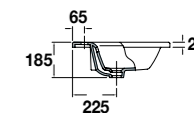

51229 Asiento con caída mortiguada

28360 Bidé BTW de 54,5 x 35,6 cm. con juego de anclaje

* Ver significado de iconos en pág. 2

» guía rápida *

- 28020 Lavabo de 62 x 48,5 cm. Con juego de fijación
Posibilidad de instalación con pedestal, semi-pedestal, mural ó sobre-encimera
- 28030 Lavabo de 57 x 48,5 cm. Con juego de fijación
Posibilidad de instalación con pedestal, semi-pedestal, mural ó sobre-encimera
- 28430 Pedestal

- 28020 Lavabo de 62 x 48,5 cm. Con juego de fijación
Posibilidad de instalación con pedestal, semi-pedestal, mural ó sobre-encimera
- 28030 Lavabo de 57 x 48,5 cm. Con juego de fijación
Posibilidad de instalación con pedestal, semi-pedestal, mural ó sobre-encimera
- 28432 Semipedestal con juego de fijación.

- 28040 Lavabo de 50,5 x 44 cm. Con juego de fijación
Posibilidad de instalación con semi-pedestal, mural ó sobre-encimera
- 28432 Semipedestal con juego de fijación

- 28040 Lavabo de 50,5 x 44 cm. Con juego de fijación
Posibilidad de instalación con semi-pedestal, mural ó sobre-encimera

» guía rápida *

- 28060 Lavabo de encimera de 58,5 x 49,5 cm.
Plantilla de corte 54 x 44,5 cm.

- 28050 Lavamanos de 40 x 35 cm. Con rebosadero
Posibilidad de instalación mural ó sobre-encimera

* Ver significado de iconos en pág. 2