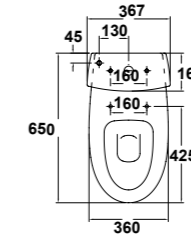

Ahora es tiempo de Jazz

» guía rápida *

NOVEDAD

BTW

28160 Inodoro BTW de 65 x 36 cm. salida dual, con juego de anclaje
Para instalación con salida vertical es necesario codo
Para instalación con salida horizontal no es necesario codo

51229 Asiento con caída mortiguada

28360 Bidé BTW de 54,5 x 35,6 cm. con juego de anclaje

* Ver significado de iconos en pág. 2

» guía rápida *

- 28020 Lavabo de 62 x 48,5 cm. Con juego de fijación
Posibilidad de instalación con pedestal, semi-pedestal, mural ó sobre-encimera
- 28030 Lavabo de 57 x 48,5 cm. Con juego de fijación
Posibilidad de instalación con pedestal, semi-pedestal, mural ó sobre-encimera
- 28430 Pedestal

- 28020 Lavabo de 62 x 48,5 cm. Con juego de fijación
Posibilidad de instalación con pedestal, semi-pedestal, mural ó sobre-encimera
- 28030 Lavabo de 57 x 48,5 cm. Con juego de fijación
Posibilidad de instalación con pedestal, semi-pedestal, mural ó sobre-encimera
- 28432 Semipedestal con juego de fijación.

» guía rápida *

- 28060 Lavabo de encimera de 58,5 x 49,5 cm.
Plantilla de corte 54 x 44,5 cm.

- 28050 Lavamanos de 40 x 35 cm. Con rebosadero
Posibilidad de instalación mural ó sobre-encimera

* Ver significado de iconos en pág. 2