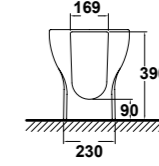

Ahora es tiempo de Jazz

» guía rápida *

NOVEDAD

BTW

28160 Inodoro BTW de 65 x 36 cm. salida dual, con juego de anclaje
Para instalación con salida vertical es necesario codo
Para instalación con salida horizontal no es necesario codo

51229 Asiento con caída mortiguada

28360 Bidé BTW de 54,5 x 35,6 cm. con juego de anclaje

* Ver significado de iconos en pág. 2

» guía rápida *

- 28020 Lavabo de 62 x 48,5 cm. Con juego de fijación
Posibilidad de instalación con pedestal, semi-pedestal, mural ó sobre-encimera
- 28030 Lavabo de 57 x 48,5 cm. Con juego de fijación
Posibilidad de instalación con pedestal, semi-pedestal, mural ó sobre-encimera
- 28430 Pedestal

- 28020 Lavabo de 62 x 48,5 cm. Con juego de fijación
Posibilidad de instalación con pedestal, semi-pedestal, mural ó sobre-encimera
- 28030 Lavabo de 57 x 48,5 cm. Con juego de fijación
Posibilidad de instalación con pedestal, semi-pedestal, mural ó sobre-encimera
- 28432 Semipedestal con juego de fijación.

» guía rápida *

- 28060 Lavabo de encimera de 58,5 x 49,5 cm.
Plantilla de corte 54 x 44,5 cm.

- 28050 Lavamanos de 40 x 35 cm. Con rebosadero
Posibilidad de instalación mural ó sobre-encimera

* Ver significado de iconos en pág. 2