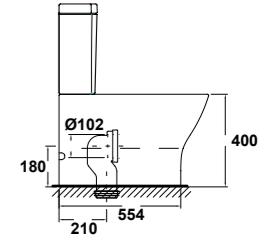

Ahora es tiempo de Jazz

» guía rápida *

NOVEDAD

BTW

28160 Inodoro BTW de 65 x 36 cm. salida dual, con juego de anclaje
Para instalación con salida vertical es necesario codo
Para instalación con salida horizontal no es necesario codo

51229 Asiento con caída mortiguada

28360 Bidé BTW de 54,5 x 35,6 cm. con juego de anclaje

* Ver significado de iconos en pág. 2

» guía rápida *

- 28020 Lavabo de 62 x 48,5 cm. Con juego de fijación
Posibilidad de instalación con pedestal, semi-pedestal, mural ó sobre-encimera
- 28030 Lavabo de 57 x 48,5 cm. Con juego de fijación
Posibilidad de instalación con pedestal, semi-pedestal, mural ó sobre-encimera
- 28430 Pedestal

- 28020 Lavabo de 62 x 48,5 cm. Con juego de fijación
Posibilidad de instalación con pedestal, semi-pedestal, mural ó sobre-encimera
- 28030 Lavabo de 57 x 48,5 cm. Con juego de fijación
Posibilidad de instalación con pedestal, semi-pedestal, mural ó sobre-encimera
- 28432 Semipedestal con juego de fijación.

» guía rápida *

- 28060 Lavabo de encimera de 58,5 x 49,5 cm.
Plantilla de corte 54 x 44,5 cm.

- 28050 Lavamanos de 40 x 35 cm. Con rebosadero
Posibilidad de instalación mural ó sobre-encimera

* Ver significado de iconos en pág. 2