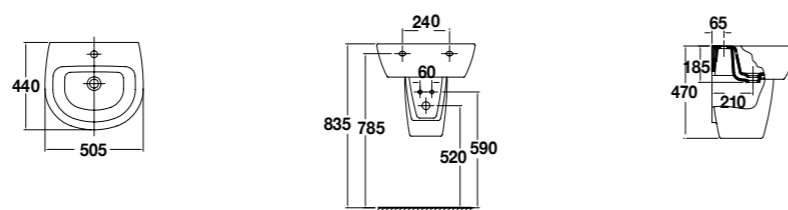

Ahora es tiempo de Jazz

» guía rápida *

NOVEDAD

BTW

28160 Inodoro BTW de 65 x 36 cm. salida dual, con juego de anclaje
Para instalación con salida vertical es necesario codo
Para instalación con salida horizontal no es necesario codo

51229 Asiento con caída mortiguada

28360 Bidé BTW de 54,5 x 35,6 cm. con juego de anclaje

* Ver significado de iconos en pág. 2

» guía rápida *

- 28020 Lavabo de 62 x 48,5 cm. Con juego de fijación
Posibilidad de instalación con pedestal, semi-pedestal, mural ó sobre-encimera
- 28030 Lavabo de 57 x 48,5 cm. Con juego de fijación
Posibilidad de instalación con pedestal, semi-pedestal, mural ó sobre-encimera
- 28430 Pedestal

- 28020 Lavabo de 62 x 48,5 cm. Con juego de fijación
Posibilidad de instalación con pedestal, semi-pedestal, mural ó sobre-encimera
- 28030 Lavabo de 57 x 48,5 cm. Con juego de fijación
Posibilidad de instalación con pedestal, semi-pedestal, mural ó sobre-encimera
- 28432 Semipedestal con juego de fijación.

» guía rápida *

- 28060 Lavabo de encimera de 58,5 x 49,5 cm.
Plantilla de corte 54 x 44,5 cm.

- 28050 Lavamanos de 40 x 35 cm. Con rebosadero
Posibilidad de instalación mural ó sobre-encimera

* Ver significado de iconos en pág. 2