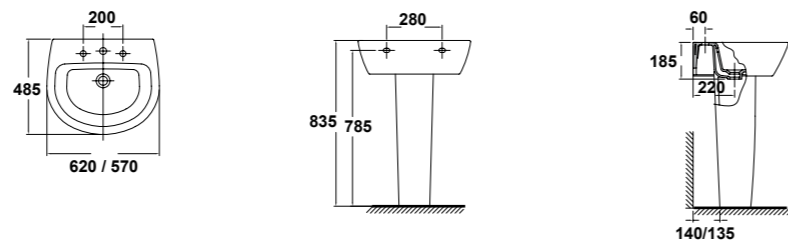

51229 Asiento con caída mortiguada

28360 Bidé BTW de 54,5 x 35,6 cm. con juego de anclaje

* Ver significado de iconos en pág. 2

» guía rápida *

- 28020 Lavabo de 62 x 48,5 cm. Con juego de fijación
Posibilidad de instalación con pedestal, semi-pedestal, mural ó sobre-encimera
- 28030 Lavabo de 57 x 48,5 cm. Con juego de fijación
Posibilidad de instalación con pedestal, semi-pedestal, mural ó sobre-encimera
- 28430 Pedestal

- 28020 Lavabo de 62 x 48,5 cm. Con juego de fijación
Posibilidad de instalación con pedestal, semi-pedestal, mural ó sobre-encimera
- 28030 Lavabo de 57 x 48,5 cm. Con juego de fijación
Posibilidad de instalación con pedestal, semi-pedestal, mural ó sobre-encimera
- 28432 Semipedestal con juego de fijación.

- 28040 Lavabo de 50,5 x 44 cm. Con juego de fijación
Posibilidad de instalación con semi-pedestal, mural ó sobre-encimera
- 28432 Semipedestal con juego de fijación

- 28040 Lavabo de 50,5 x 44 cm. Con juego de fijación
Posibilidad de instalación con semi-pedestal, mural ó sobre-encimera

» guía rápida *

- 28060 Lavabo de encimera de 58,5 x 49,5 cm.
Plantilla de corte 54 x 44,5 cm.

- 28050 Lavamanos de 40 x 35 cm. Con rebosadero
Posibilidad de instalación mural ó sobre-encimera

* Ver significado de iconos en pág. 2