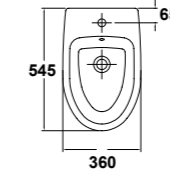

Ahora es tiempo de Jazz

» guía rápida *

NOVEDAD

BTW

28160 Inodoro BTW de 65 x 36 cm. salida dual, con juego de anclaje
Para instalación con salida vertical es necesario codo
Para instalación con salida horizontal no es necesario codo

51229 Asiento con caída mortiguada

28360 Bidé BTW de 54,5 x 35,6 cm. con juego de anclaje

* Ver significado de iconos en pág. 2

» guía rápida *

- 28020 Lavabo de 62 x 48,5 cm. Con juego de fijación
Posibilidad de instalación con pedestal, semi-pedestal, mural ó sobre-encimera
- 28030 Lavabo de 57 x 48,5 cm. Con juego de fijación
Posibilidad de instalación con pedestal, semi-pedestal, mural ó sobre-encimera
- 28430 Pedestal

- 28020 Lavabo de 62 x 48,5 cm. Con juego de fijación
Posibilidad de instalación con pedestal, semi-pedestal, mural ó sobre-encimera
- 28030 Lavabo de 57 x 48,5 cm. Con juego de fijación
Posibilidad de instalación con pedestal, semi-pedestal, mural ó sobre-encimera
- 28432 Semipedestal con juego de fijación.

» guía rápida *

- 28060 Lavabo de encimera de 58,5 x 49,5 cm.
Plantilla de corte 54 x 44,5 cm.

- 28050 Lavamanos de 40 x 35 cm. Con rebosadero
Posibilidad de instalación mural ó sobre-encimera

* Ver significado de iconos en pág. 2