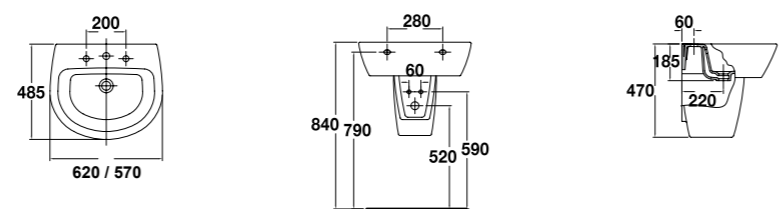

51229 Asiento con caída mortiguada

28360 Bidé BTW de 54,5 x 35,6 cm. con juego de anclaje

* Ver significado de iconos en pág. 2

» guía rápida *

- 28020 Lavabo de 62 x 48,5 cm. Con juego de fijación
Posibilidad de instalación con pedestal, semi-pedestal, mural ó sobre-encimera
- 28030 Lavabo de 57 x 48,5 cm. Con juego de fijación
Posibilidad de instalación con pedestal, semi-pedestal, mural ó sobre-encimera
- 28430 Pedestal

- 28020 Lavabo de 62 x 48,5 cm. Con juego de fijación
Posibilidad de instalación con pedestal, semi-pedestal, mural ó sobre-encimera
- 28030 Lavabo de 57 x 48,5 cm. Con juego de fijación
Posibilidad de instalación con pedestal, semi-pedestal, mural ó sobre-encimera
- 28432 Semipedestal con juego de fijación.

- 28040 Lavabo de 50,5 x 44 cm. Con juego de fijación
Posibilidad de instalación con semi-pedestal, mural ó sobre-encimera
- 28432 Semipedestal con juego de fijación

- 28040 Lavabo de 50,5 x 44 cm. Con juego de fijación
Posibilidad de instalación con semi-pedestal, mural ó sobre-encimera

» guía rápida *

- 28060 Lavabo de encimera de 58,5 x 49,5 cm.
Plantilla de corte 54 x 44,5 cm.

- 28050 Lavamanos de 40 x 35 cm. Con rebosadero
Posibilidad de instalación mural ó sobre-encimera

* Ver significado de iconos en pág. 2