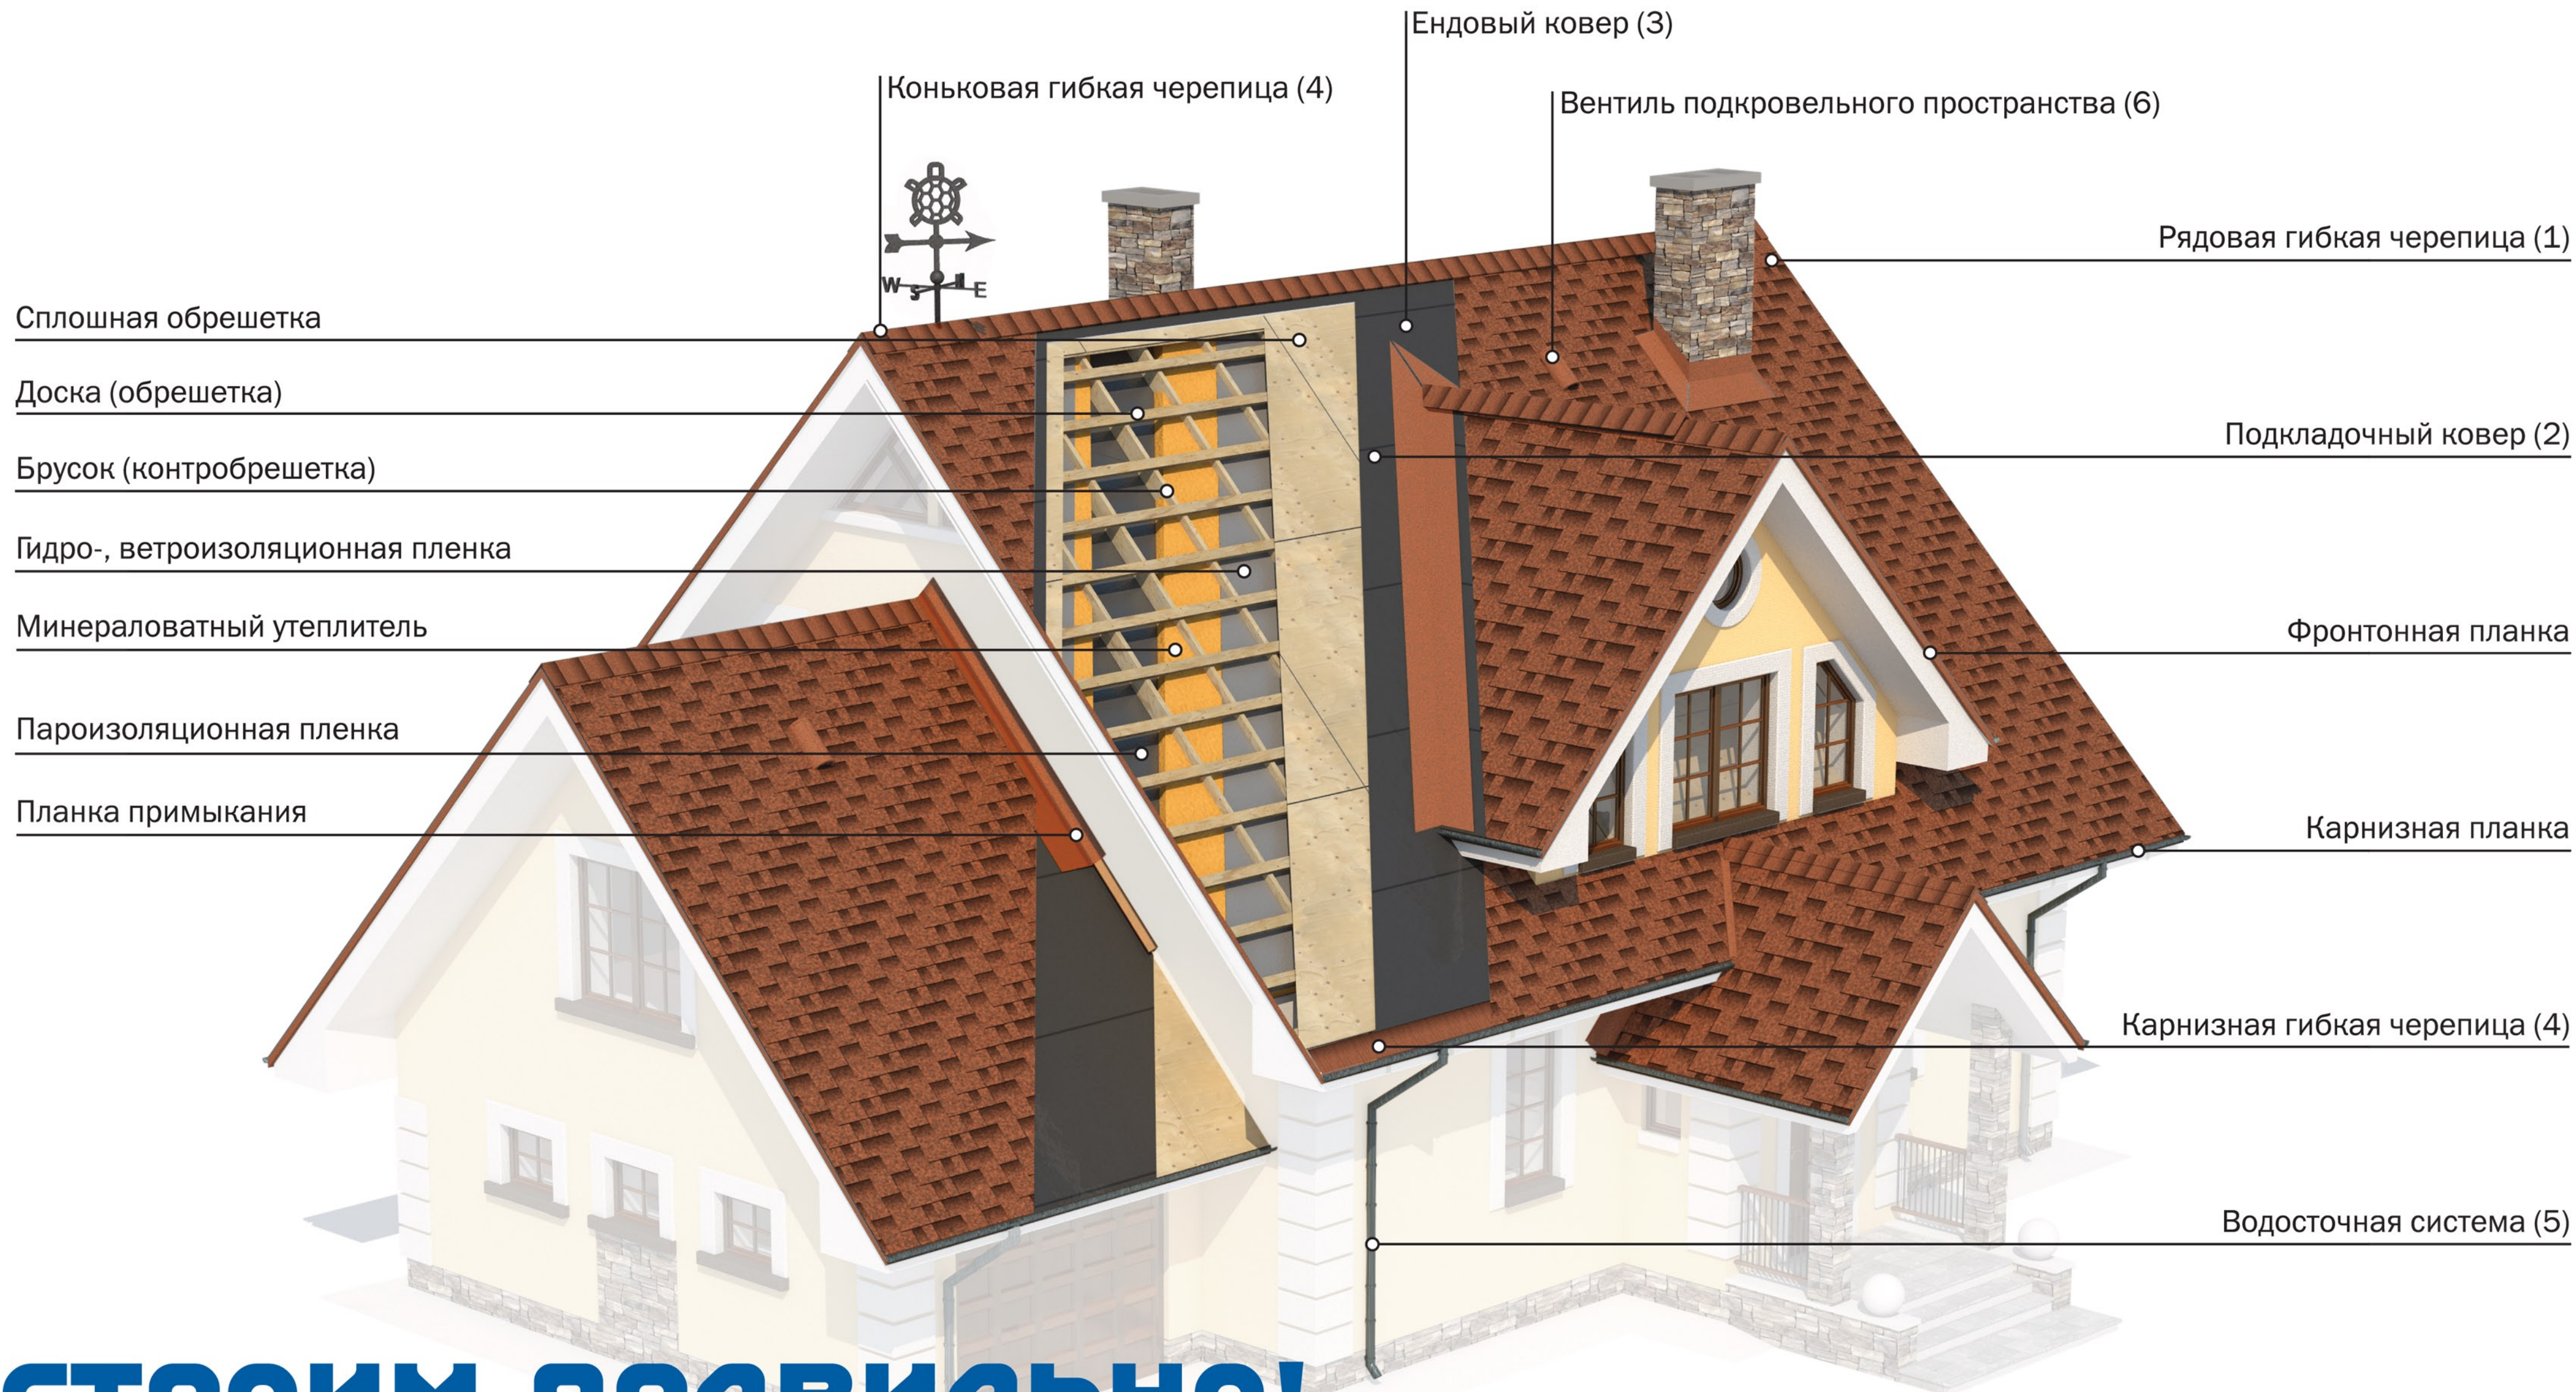

**1 Гибкая черепица RUFLEX**  
Гарантия надежности и эстетичности

**2 Подкладочный ковер RUFLEX**  
Двойная защита кровли от косога дождя и наледей

**3 Ендовый ковер RUFLEX VIO**  
Сделает все «слабые» места кровли абсолютно герметичными

**4 Карнизная и коньковая черепица RUFLEX**  
Разработана специально для максимальной защиты карнизов и коньков кровли

**5 Водосточная система**  
Позволяет эффективно организовать сбор и отвод воды с крыши

# СТРОИМ ПРАВИЛЬНО!

Кровля – это сложная система взаимодействующих элементов. Мы предлагаем вам не просто широкий ассортимент современных высококачественных комплектующих для кровли. Мы предлагаем вам комплексную кровельную систему, которая обеспечивает абсолютную надежность и максимальную эстетичность. Каждый из элементов этой системы тщательно подобран в процессе долгих практических испытаний.