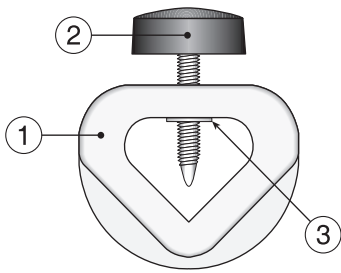

SVS-32 Short Tool Jig

<i>Item no.</i>	<i>Article no.</i>	<i>Denomination</i>	<i>Quantity</i>	<i>Weight/piece</i>	
				<i>g</i>	<i>oz</i>
1		Body	1		
2	7070	Knob screw	1	13	0,46
3	1050	Brass bushing, M6	1	4	0,14