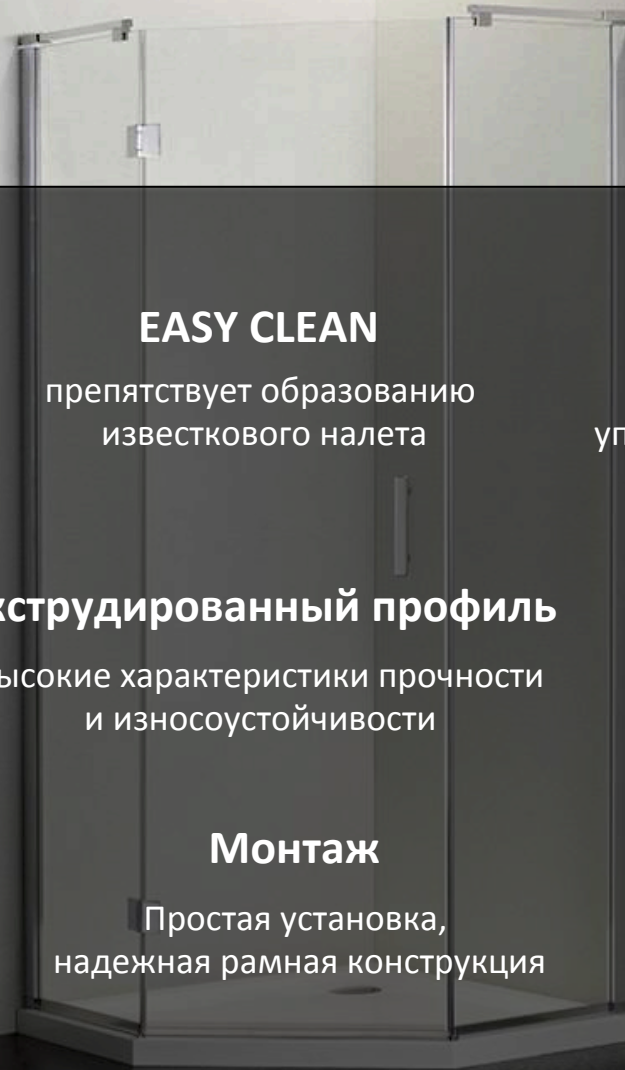

Универсальность

регулировки размера
кабин

Удобные ручки

Массивные и хромированные

Монтаж

Простая установка,
надежная рамная конструкция

Закаленное стекло

Безопасное, прошедшее
Краш-тест