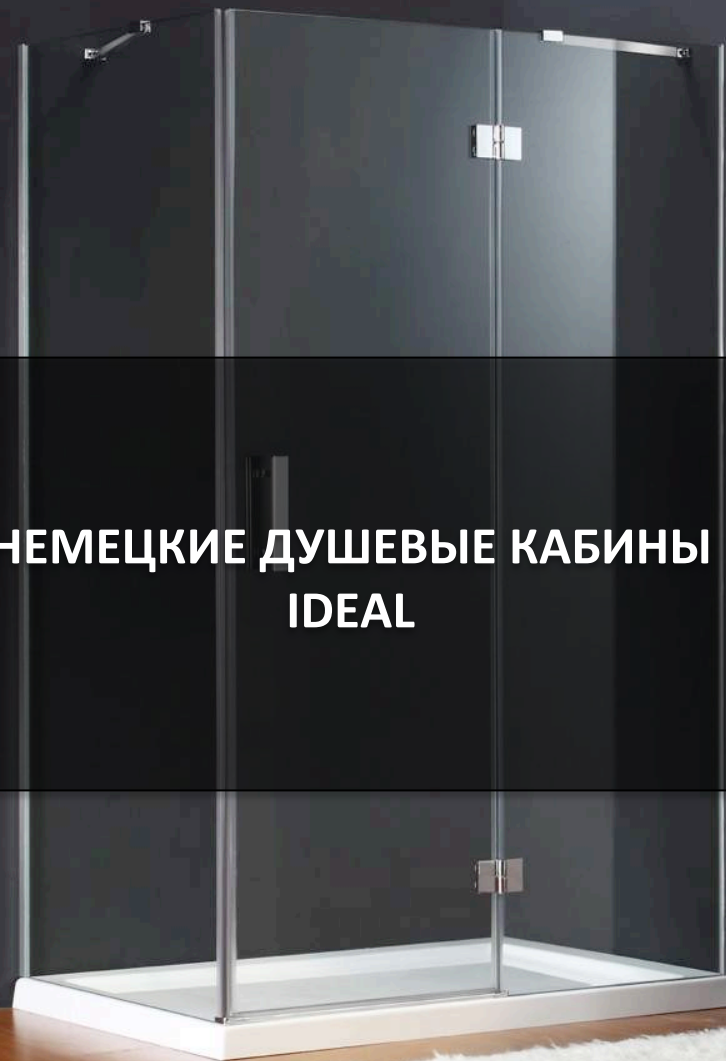

IDEAL

**НЕМЕЦКИЕ ДУШЕВЫЕ КАБИНЫ
IDEAL**