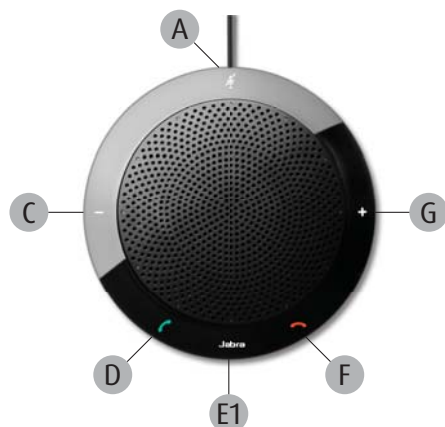

ДЛЯ ОФИСА ИЛИ ДОМА?

ВЫБЕРИТЕ ИЗ ЛИНЕЙКИ JABRA SPEAK TO УСТРОЙСТВО, КОТОРОЕ ПОДОЙДЕТ ВАМ ЛУЧШЕ ВСЕГО.

JABRA SPEAK 410 USB-СПИКЕРФОН

Для звонков в офисе. Устанавливается на рабочем столе или в общем пространстве. Работает с любыми ПК.