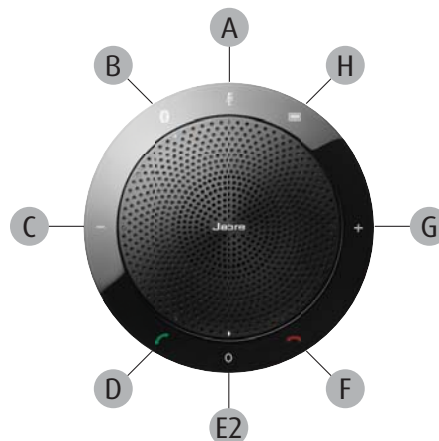

ВОЗМОЖНОСТИ	ПРЕИМУЩЕСТВА	JABRA SPEAK 410	JABRA SPEAK 510	JABRA SPEAK 510+
Возможности соединения	USB-кабель	Подключение к софтбомам/системам унифицированных коммуникаций	■	■	■
	Bluetooth® Class 1 Мобильные телефоны Планшеты	Мобильность: беспроводное подключение к планшетам, мобильным телефонам и гарнитурам с поддержкой Bluetooth®. Радиус связи для устройств с поддержкой Bluetooth Class 1 – до 100 м.		■	■
	Bluetooth® Class 1 ПК	Мобильность: удобное подключение к ПК через Bluetooth®. Радиус связи для устройств с поддержкой Bluetooth Class 1 – до 100 м. Jabra Speak 510+ поставляется с USB-адаптером Jabra Link™ 360 Bluetooth® Class 1			■
	Полная совместимость с UC-системами и VoIP-клиентами	Интеграция с поддержкой функций управления звонком для основных систем унифицированных коммуникаций, соединение с ПК и UC-системами/софтбомами, IBM Sametime, Cisco, Avaya и Skype	■	■	■
Звук	Встроенный всенаправленный микрофон	Одинаковая чувствительность микрофона по всем направлениям (360°); все участники телеконференции могут слышать друг друга без проблем	■	■	■
	Цифровая обработка сигнала (DSP)	Кристалльно чистый звук без искажений, шумов и эха, в том числе на максимальной громкости	■	■	■
	Широкополосное аудио и HD Voice	Высокое качество звука благодаря передовым аудиотехнологиям	■	■	■
	Bluetooth A2DP	Потоковая передача мультимедиа		■	■
Простота использования	Встроенный аккумулятор	До 15 ч. в режиме разговора		■	■
	Светодиодные индикаторы	Интуитивный интерфейс	■	■	■
	Разъем для гарнитуры, 3,5 мм	Подключите любую гарнитуру для частных разговоров в открытом пространстве	■	■	■
	Jabra PC Suite	Простая интеграция с софтбомами. Настройте и обновляйте Jabra Speak с помощью Jabra Control Center	■	■	■
Аксессуары	USB-адаптер Jabra Link™ 360 Bluetooth® Class 1	Удобное Bluetooth-подключение и управление звонком в софтбоме		■	
	Кабель для подключения гарнитуры	Подключение к Jabra Speak проводной QD-гарнитуры	■	■	■