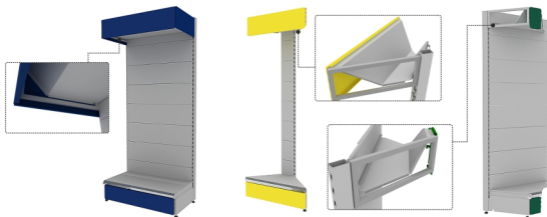

«СПАРТА» - ТО, ЧТО ВАМ НУЖНО!!!

СП Фасад Верх д.1000

СП Фасад Верх д.800
СП Фасад Верх д.600

СП Бок Верх

ФАСАДЫ, БОК, РАМКА

СП Фасад Верх внешний

Стандартные цвета

Стандартные цвета

Стандартные цвета

СП Рамка Белая

СП Фасад Верх внутренний

СП Фасад Низ д.1000

СП Фасад Низ д.800

СП Фасад Низ д.600

СП Фасад Низ внешний

СП Фасад Низ внутренний