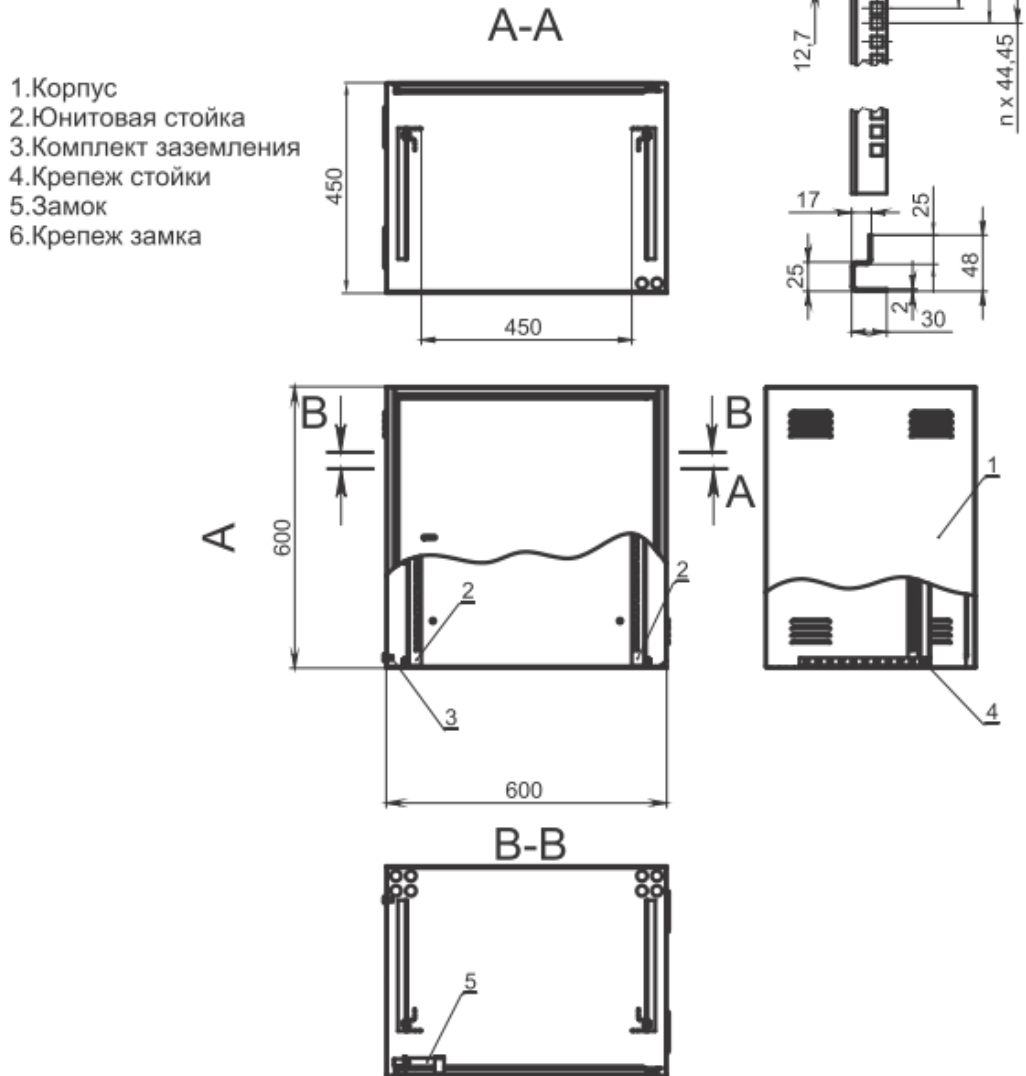

Форпост 12U-600-7035

Антивандалный бокс с сувандальным замком и пенальной дверью, высотой 7U серый.

Форпост П 12U-600-7035

Антивандалный шкаф настенный серии Форпост П высотой 12U, глубиной 600мм., серый.

Технические характеристики

Стандартная высота - 7, 9, 12 U.
 Стандартная ширина - 600 мм.
 Стандартная глубина - 450, 600 мм.
 Конструктив - цельносварной из листовой стали S=2 мм.
 Исполнение - настенное.
 Монтажная стойка - листовая сталь S=2.
 Шаг регулировки монтажных стоек 25 мм.
 Кабельные вводы - Ø22x10 шт.
 Замок - сувальдный ЗВ 8-6/15К.
 Максимально-допустимая распределённая статическая нагрузка 60 кг.
 Покрытие - порошково-полимерное, стандартный цвет: RAL 7035. По заказу RAL 9005.
 Угол открытия двери 120 градусов.
 Пассивные вентиляционные отверстия.
 Степень защиты по ГОСТ 14254-96 (МЭК 529-89) - Ip30.

Схема Форпост 12U-450-7035