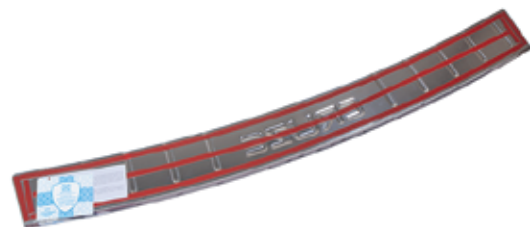

DolleX

Торговая марка «DolleX» представляет Накладки внутренних порогов

- Придают автомобилю стильный и неповторимый вид
- Эффективно защищают пороги от повреждения лакокрасочного покрытия

- Полированная нержавеющая сталь
- Толщина стали 0,5 мм
- Быстрая установка
- Крепление на двухстороннюю липкую ленту

Перед установкой протрите пороги спиртовой салфеткой, находящейся в комплекте.

Накладки бампера декоративные

- Придают автомобилю стильный и неповторимый вид
- Эффективно защищают бампер от повреждения лакокрасочного покрытия

- Полированная нержавеющая сталь
- Толщина стали 0,5 мм
- Быстрая установка
- Крепление на двухстороннюю липкую ленту

Перед установкой протрите бампер спиртовой салфеткой, находящейся в комплекте.

Накладки бампера декоративные, нержавеющая сталь