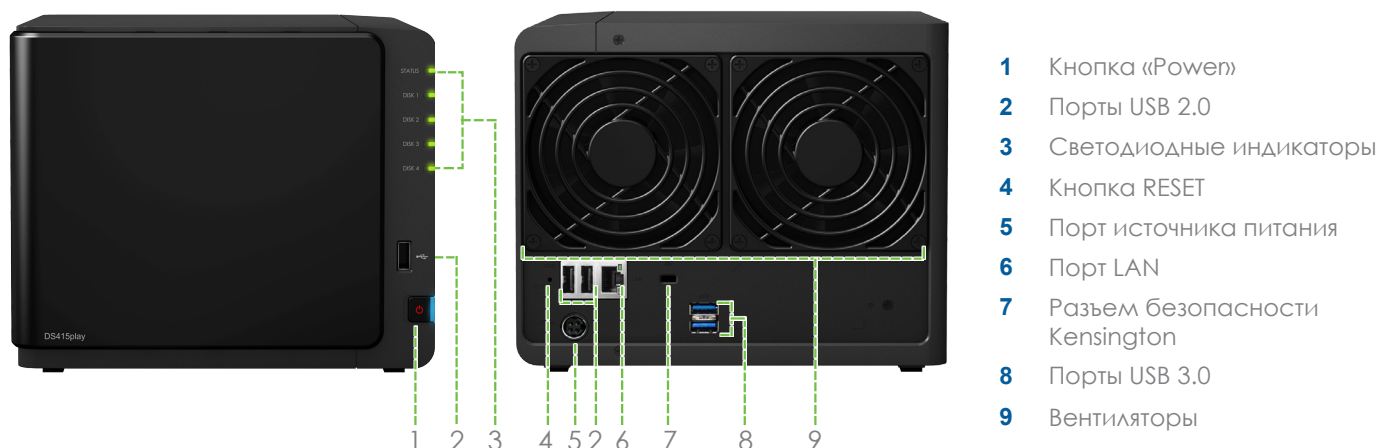

Подключения и кнопки

1. 1 Кнопка «Power»
2. 2 Порты USB 2.0
3. 3 Светодиодные индикаторы
4. 4 Кнопка RESET
5. 5 Порт источника питания
6. 6 Порт LAN
7. 7 Разъем безопасности Kensington
8. 8 Порты USB 3.0
9. 9 Вентиляторы

Технические характеристики

Оборудование

Процессор	Intel Atom Dual Core 1,6 ГГц
Плавающая точка	Да
Память	DDR3 1 Гб
Внутренний жесткий диск (HDD/SSD)	3,5" или 2,5", SATA(II) - 4 шт. (жесткие диски не прилагаются)
Максимальная внутренняя емкость	24 ТБ (4 жестких дисков по 6 ТБ) (фактическая емкость зависит от типов разделов)
Внешние порты	USB 3.0 X 2, USB 2.0 X 3
Размер (В x Ш x Г) в мм	165 X 203 X 233,2
Вес	2,03 кг
АВС	Gigabit X 1
Wake on LAN/WAN	Да
Беспроводное соединение (аппаратный ключ)	Да
Входное напряжение переменного тока	от 100 В до 240 В переменного тока
Частота	50 / 60 Гц, одна фаза
Рабочая температура	от 5°C до 35°C
Температура хранения	от -20°C до 60°C
Относительная влажность	от 5% до 95% отн. влажн.

Общие

Сетевые протоколы	CIFS, AFP, NFS, FTP, WebDAV, CalDAV, iSCSI, Telnet, SSH, SNMP, VPN (PPTP, OpenVPN™, L2TP)
Файловая система	Внутренний: EXT4 Внешний: EXT4, EXT3, FAT, NTFS, HFS+
Управление системой хранения	Макс. размер файловой системы: 16 ТБ, макс. внутренняя емкость: 256, макс. iSCSI Target: 10, макс. iSCSI LUN: 10, поддержка клонирования/мгновенного снимка RAID; поддерживаемый тип RAID: Synology Hybrid RAID, Basic, JBOD, RAID 0, RAID 1, RAID 5, RAID 6 и RAID 10
Возможность обмена файлами	Макс. кол-во учетных записей пользователей: 2048, макс. кол-во групп: 256, макс. кол-во папок общего доступа: 256, макс. кол-во одновременных подключений CIFS/AFP/FTP: 256
Права доступа	Поддержка списка контроля доступа к Windows (ACL)
Служба каталогов	Интеграция Windows AD: Вход пользователей домена через Samba (CIFS)/AFP/FTP/File Station, интеграция LDAP
Безопасность	FTP по SSL/TLS, автоматическая блокировка IP-адреса, маршрутизатор, защищенное сетевое резервирование через Rsync, подключение HTTPS
Служебные программы	Synology Assistant, Cloud Station, Средство проверки целостности доказательств
Поддерживаемые клиенты	Windows XP и выше, Mac OS X® 10.5 и выше, Ubuntu 9.04 и выше
Поддерживаемые обозреватели	Chrome®, Firefox®, Internet Explorer®: 8 или более поздней версии, Safari® 5 или более поздней версии, Safari (iOS 5 или более поздней версии на iPad®), Chrome (Android™ 4.0 на планшетах)