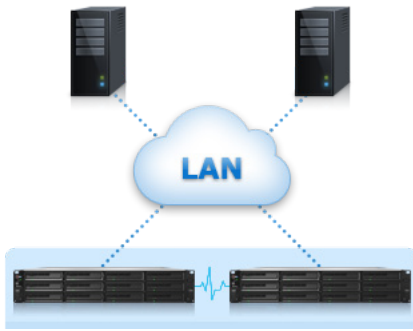

Кроме применяемых по умолчанию 4 портов Gigabit при установленной плате сетевого интерфейса **PCI Express Gen3 x8**, RS3614xs/RS3614RPxs поддерживает двойные сетевые интерфейсные платы 10GbE, что позволяет расширить системную полосу пропускания и обеспечить высочайшую производительность, необходимую приложениям по работе с данными в системе хранения. Оснащенная 4 ГБ ОЗУ и поддержкой расширения до **32 ГБ ECC RAM**, система RS3614xs/RS3614RPxs обеспечивает точность данных и превосходную производительность для создания прочной основы для критически важных задач вашего бизнеса.

Управление большим дисковым пространством в системе RS3614xs/RS3614RPxs выполняется просто и гибко. Функция "несколько разделов на RAID" позволяет создать в структуре RAID более одного раздела, обеспечивая гибкий и эффективный способ управления всеми жесткими дисками системы хранения. При необходимости дополнительного дискового пространства можно будет легко увеличить размер раздела без каких-либо прерываний в работе.

Рис. 1) Надежность, доступность и восстановление после сбоя

Synology High Availability обеспечивает удобную смену функций между кластерными серверами в случае сбоя одного из них с незначительным влиянием на работу.

Богатый набор бизнес-приложений

Оснащенное **Synology DiskStation Manager (DSM)**, устройство RS3614xs/RS3614RPxs имеет комплексные приложения и функции, разработанные специально для крупномасштабного бизнеса: