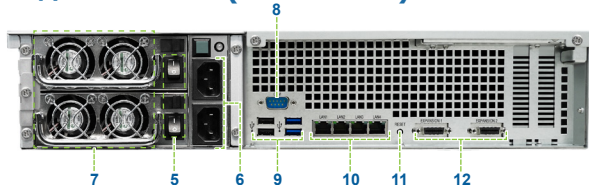

Подключения и кнопки

Передняя панель

Задняя панель (RS3614xs)

Задняя панель (RS3614RPxs)

1	Кнопка «Power»	2	Кнопка отключения звукового сигнала	3	Светодиодные индикаторы	4	Лотки для жестких дисков
5	Переключатели питания	6	Порты питания	7	Вентиляторы	8	Порт консоли
9	Порты USB 3.0/2.0	10	Порты Gigabit LAN	11	RESET (СБРОС)	12	Порты расширения