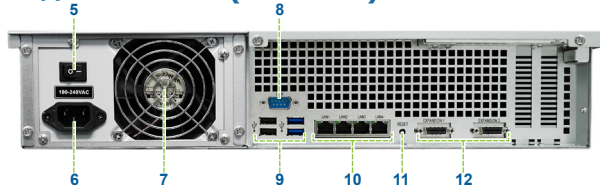

Подключения и кнопки

Передняя панель

Задняя панель (RS3614xs)

Задняя панель (RS3614RPxs)

1	Кнопка «Power»	2	Кнопка отключения звукового сигнала	3	Светодиодные индикаторы	4	Лотки для жестких дисков
5	Переключатели питания	6	Порты питания	7	Вентиляторы	8	Порт консоли
9	Порты USB 3.0/2.0	10	Порты Gigabit LAN	11	RESET (СБРОС)	12	Порты расширения