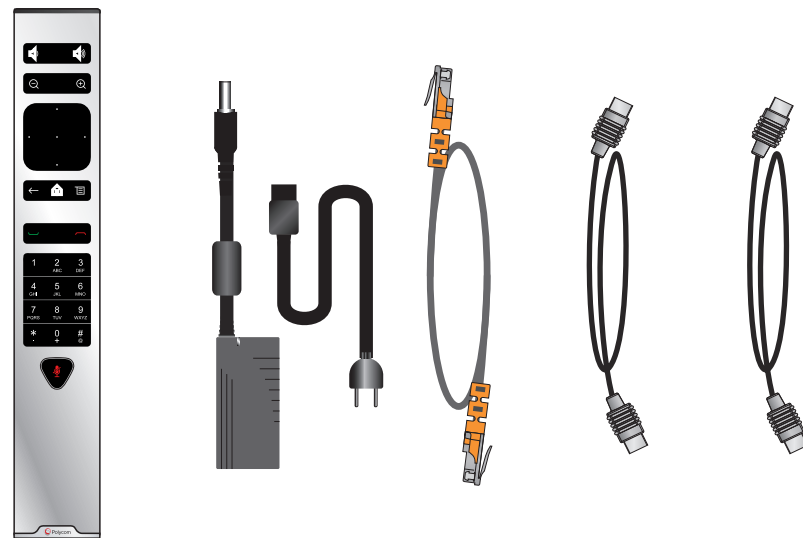

Polycom® RealPresence® Group 500 System Setup Sheet

Minimum Setup

Installation des éléments de base
Instalación necesaria
Instalação básica

Grundinstallation
Installazione necessaria
Nødvendig oppsett

Minimális beállítások
Konfiguracja minimalna
Необходимая настройка