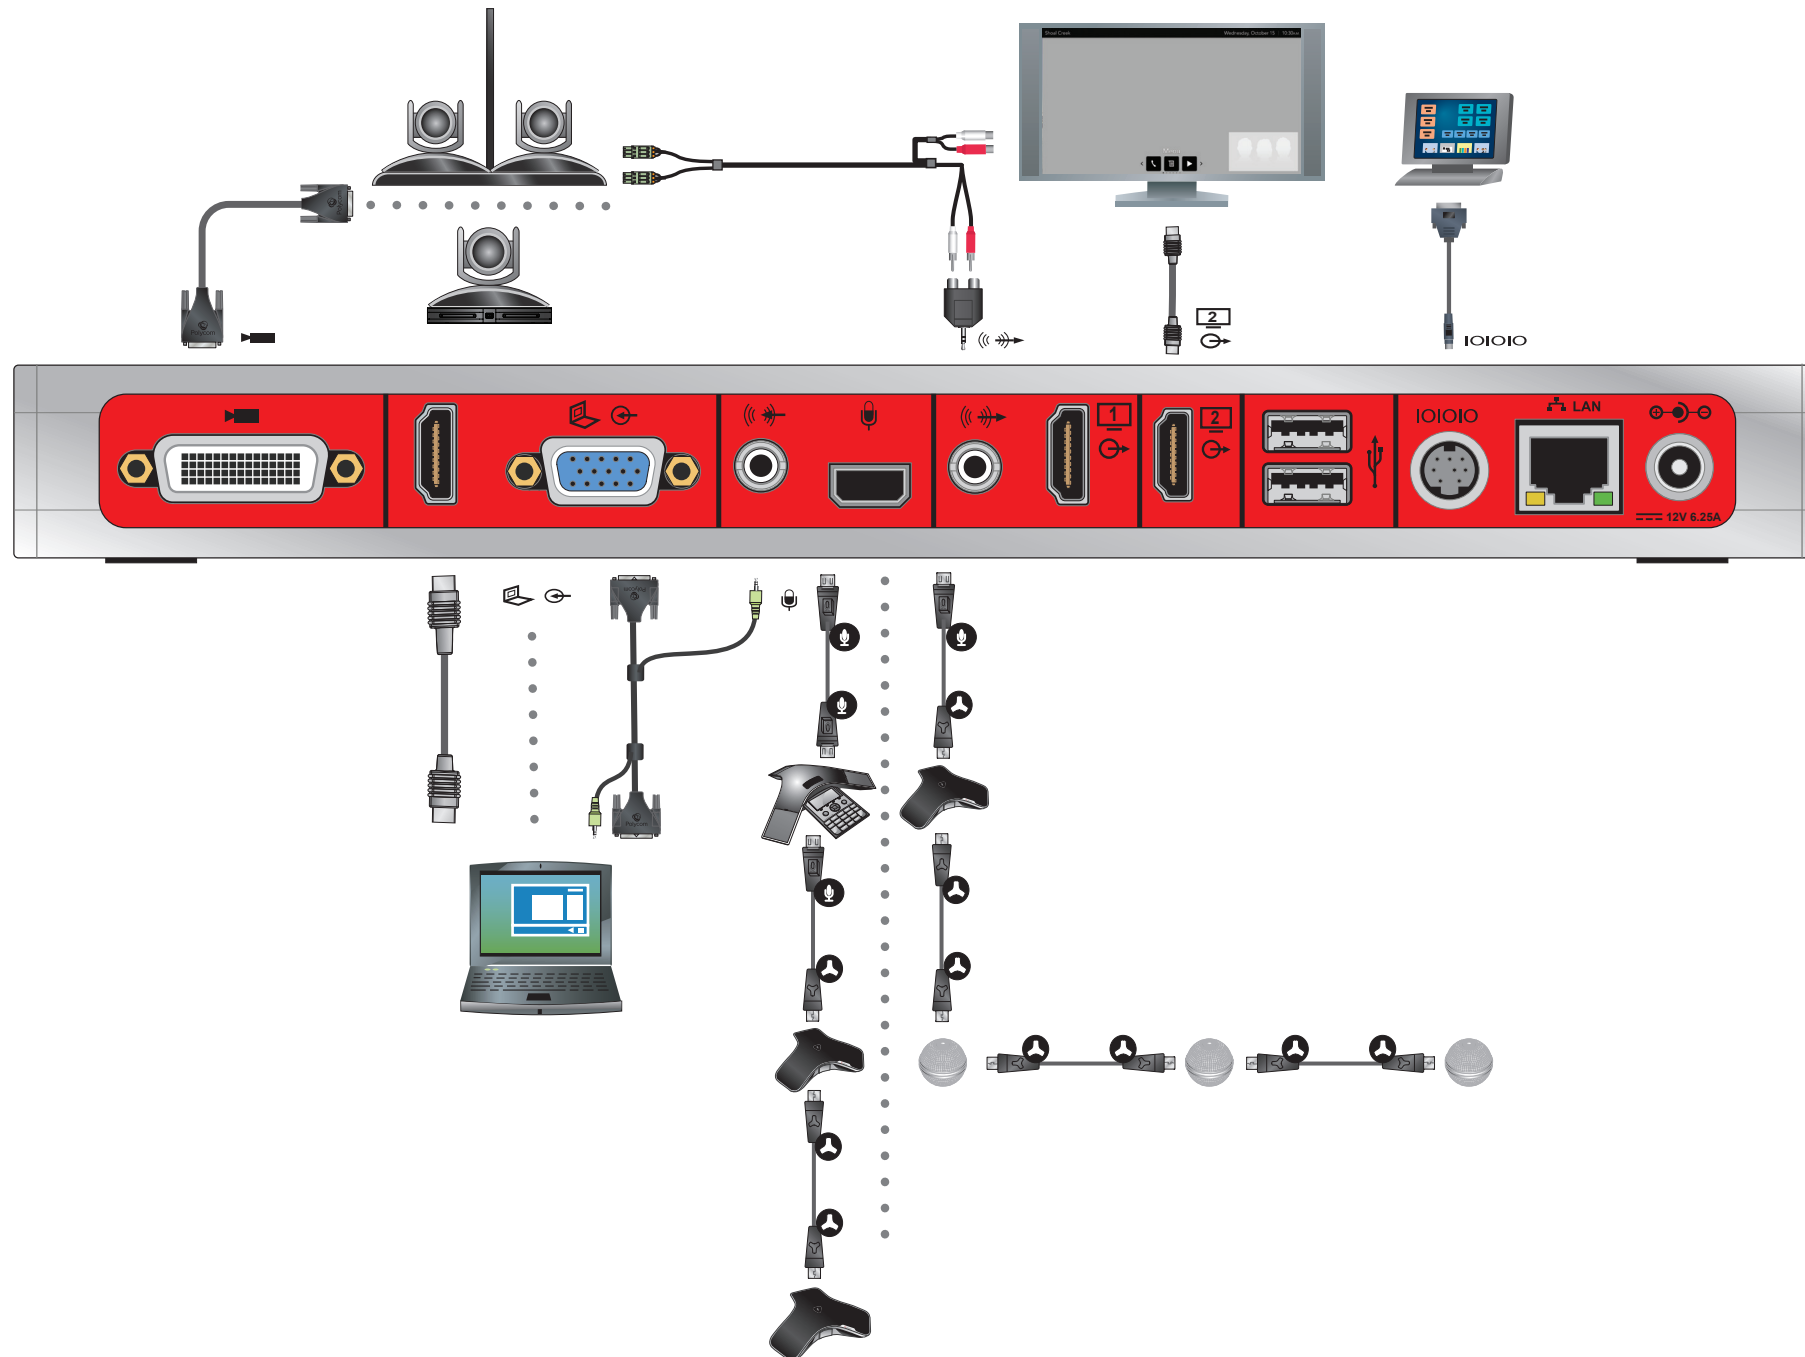

Optional Setup

Installation de l'équipement optionnel
Instalación del equipo optativo
Instalação do equipamento opcional

Einrichten der optionalen Ausrüstung
Installazione delle apparecchiature opzionali
Valgfritt oppsett

Kiegészítő beállítások
Konfiguracja opcjonalna
Дополнительная настройка

オプション設定
选择设置
選擇設定
선택 설정