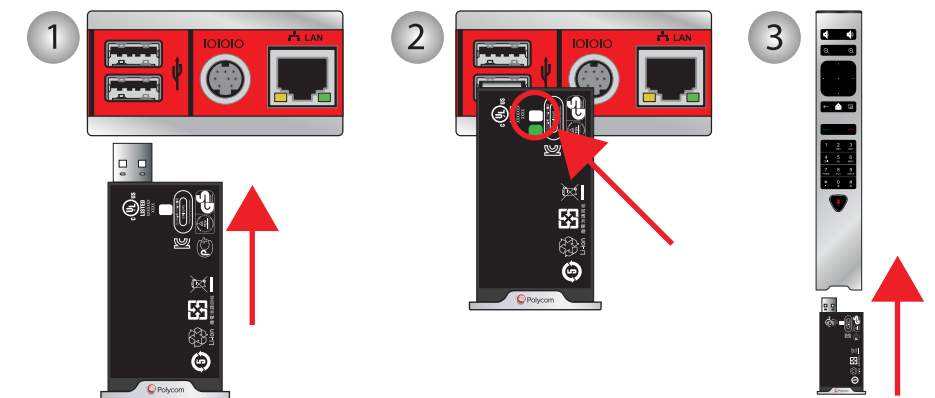

Charge the Battery

Mise en charge de la batterie
Cargar la batería
Carregue a bateria
Akku laden

Carica la batteria
Lad batteriet
Töltse az akkumulátort
Naładuj baterię

Зарядка аккумулятора
バッテリーの充電
電池充電
为电池充电
배터리 충전하기