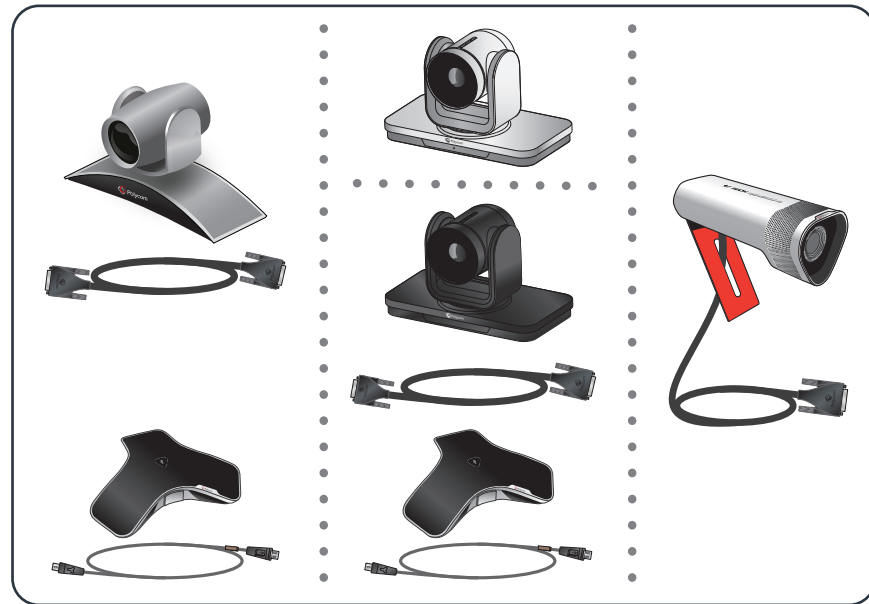

Polycom® RealPresence® Group 500 System Setup Sheet

Minimum Setup

Installation des éléments de base
Instalación necesaria
Instalação básica

Grundinstallation
Installazione necessaria
Nødvendig oppsett

Minimális beállítások
Konfiguracja minimalna
Необходимая настройка

必須設定
标准设置
必要設定
필수 설정

35.0 mm |-----| 35.0 mm

0 - 40°C

15 - 80%

Covering the ventilation opening can result in overheating. Évitez de recouvrir ou d'obturer les orifices d'aération, cela pourrait entraîner une surchauffe. Si se tapa la abertura de la ventilación, se puede producir sobrecalentamiento. Cobrir a abertura de ventilação pode resultar em superaquecimento. Das Abdecken der Lüftungsöffnung kann zur Überhitzung des Geräts führen. GE La copertura delle prese d'aria può causare surriscaldamento. Hvis ventilasjonsåpningen dekkes, kan det forekomme overoppheting. A szellőzőnyílás elfedése a készülék túlmelegedéséhez vezethet. Zásłonięcie otworów wentylacyjnych może spowodować przegrzanie. При перекрытии вентиляционного отверстия возможен перегрев. 換気口を塞ぐと、過熱の原因となる場合があります。覆盖通风口可能导致过热。蓋住通氣孔可能導致溫度過高。통풍구를 막으면 과열이 발생할 수 있습니다.