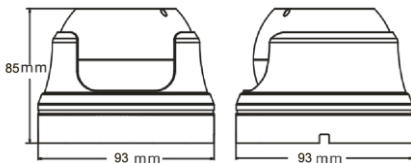

**СПЕЦИФИКАЦИЯ на АНД-видеокамеру**
**Optimus АНД-М041.3(3.6)**

|                                     |                                    |
|-------------------------------------|------------------------------------|
| <b>Чувствительный элемент</b>       | 1/2.7" CMOS 339 1.3Мп              |
| <b>Разрешение</b>                   | 1280x720 (720P)                    |
| <b>Объектив</b>                     | Фиксированный 3.6 мм               |
| <b>Синхронизация</b>                | Внутренняя                         |
| <b>Чувствительность</b>             | 0,01Лк (0Лк при вкл. ИК подсветке) |
| <b>Баланс белого</b>                | Авто                               |
| <b>DNR</b>                          | 2D, 3D                             |
| <b>D-WDR</b>                        | Выкл./Вкл.                         |
| <b>Антитуман</b>                    | Выкл./Вкл.                         |
| <b>Электронный затвор, скорость</b> | Авто, в ручную 1/50-1/10,000 сек   |
| <b>Режим день/ночь</b>              | Авто                               |
| <b>ИК-подсветка</b>                 | 24 ИК-диода (дальность до 20м)     |
| <b>Рабочая температура</b>          | От -45°C до +50°C                  |
| <b>Питание</b>                      | DC12V±10%                          |
| <b>Потребляемая мощность</b>        | 400 мА, менее 3,5 Вт               |
| <b>Система видеосигнала</b>         | NTSC/PAL                           |
| <b>Видеовыход</b>                   | АНД                                |
| <b>AGC</b>                          | Авто                               |
| <b>Масса</b>                        | 230 гр                             |
| <b>Размеры</b>                      | 93 x 93 x 85 мм                    |
| <b>Цвет</b>                         | Белый                              |