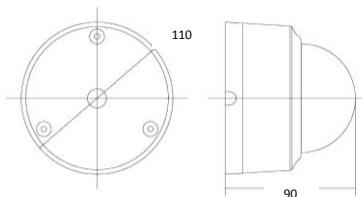

СПЕЦИФИКАЦИЯ на видеокамеру 4 в 1
Optimus AHD-H022.1(2.8-12)

Чувствительный элемент	1/3" CMOS Panasonic 34227
Разрешение	1920x1080 (1080P)
Объектив	Вариофокальный 2.8~12 мм
Чувствительность	0,01Лк (0Лк при вкл. ИК подсветке)
Баланс белого	Авто
DNR	2D, 3D
D-WDR	Да
Антитуман	Выкл./Вкл.
Электронный затвор, скорость	Авто, в ручную 1/50-1/10,000 сек
Экранное меню	Управление с помощью джойстика
Компенсация встречной засветки	Выкл./BLC/HSBLC
Приватные зоны	Выкл./Вкл. (4 зоны)
Режим день/ночь	Авто
ИК-подсветка	24 ИК-диода (до 20м)
Рабочая температура	От -10°C до +50°C
Питание	DC12V±10%
Потребляемая мощность	400 мА
Система видеосигнала	NTSC/PAL
Видеовыход	AHD/TVI/CVI 1080P и CVBS 960H (изменение с помощью джойстика)
AGC	Авто
Размеры	110 x 90 мм
Масса	270 гр
Цвет	Белый