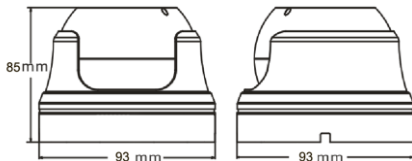

**СПЕЦИФИКАЦИЯ на видеокамеру 4 в 1**
**Optimus AHD-H042.1(3.6)**

<b>Чувствительный элемент</b>	1/3" CMOS Panasonic 34227
<b>Разрешение</b>	1920x1080 (1080P)
<b>Объектив</b>	Фиксированный 3.6 мм
<b>Синхронизация</b>	Внутренняя
<b>Чувствительность</b>	0,01Лк (0Лк при вкл. ИК подсветке)
<b>Баланс белого</b>	Авто
<b>DNR</b>	2D, 3D
<b>D-WDR</b>	Да
<b>Антитуман</b>	Выкл./Вкл.
<b>Электронный затвор, скорость</b>	PAL: 1/50-1/10,000 сек
<b>Режим день/ночь</b>	Авто
<b>Экранное меню</b>	Управление с помощью джойстика
<b>ИК-подсветка</b>	24 ИК-диода (дальность до 20м)
<b>Рабочая температура</b>	От -45°C до +50°C
<b>Питание</b>	DC12V±10%
<b>Потребляемая мощность</b>	400 мА
<b>Система видеосигнала</b>	NTSC/PAL
<b>Видеовыход</b>	AHD/TVI/CVI 1080P и CVBS 960H (изменение с помощью джойстика)
<b>AGC</b>	Авто
<b>Корпус</b>	Антивандалный корпус, IP66
<b>Масса</b>	230 гр
<b>Размеры</b>	93x93x85мм
<b>Цвет</b>	Белый