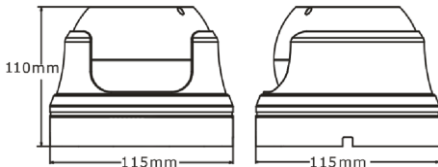

**СПЕЦИФИКАЦИЯ на видеокамеру 4 в 1**
**Optimus AHD-H042.1(2.8-12)**

<b>Чувствительный элемент</b>	1/3" CMOS Panasonic 34227
<b>Разрешение</b>	1920x1080 (1080P)
<b>Объектив</b>	Вариофокальный 2.8~12 мм
<b>Синхронизация</b>	Внутренняя
<b>Чувствительность</b>	0,01Лк (0Лк при вкл. ИК подсветке)
<b>Баланс белого</b>	Авто
<b>DNR</b>	2D, 3D
<b>D-WDR</b>	Да
<b>Антитуман</b>	Выкл./Вкл.
<b>Электронный затвор, скорость</b>	PAL: 1/50-1/10,000 сек
<b>Экранное меню</b>	Управление с помощью джойстика
<b>Режим день/ночь</b>	Авто
<b>ИК-подсветка</b>	36 ИК-диодов (дальность до 30м)
<b>Рабочая температура</b>	От -45°C до +50°C
<b>Питание</b>	DC12V±10%
<b>Потребляемая мощность</b>	500 мА
<b>Система видеосигнала</b>	NTSC/PAL
<b>Видеовыход</b>	AHD/TVI/CVI 1080P и CVBS 960H (изменение с помощью джойстика)
<b>AGC</b>	Авто
<b>Масса</b>	490 гр
<b>Размеры</b>	115 x 110 мм
<b>Цвет</b>	Белый