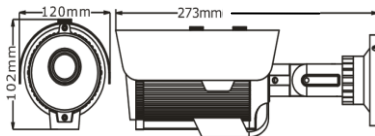

СПЕЦИФИКАЦИЯ на видеокамеру 4 в 1
Optimus AHD-H012.1(2.8-12)

Чувствительный элемент	1/3" CMOS Panasonic 34227
Разрешение	1920x1080 (1080P)
Объектив	Вариофокальный 2.8~12 мм
Чувствительность	0,01Лк (0Лк при вкл. ИК подсветке)
Баланс белого	Авто
DNR	2D, 3D
D-WDR	Да
Антитуман	Выкл./Вкл.
Электронный затвор, скорость	PAL: 1/50-1/10,000 сек
Экранное меню	Управление с помощью джойстика
Режим день/ночь	Авто
ИК-подсветка	36 ИК-диодов (дальность до 35м)
Рабочая температура	От -45°C до +50°C
Питание	DC12V±10%
Потребляемая мощность	600 мА
Система видеосигнала	NTSC/PAL
Видеовыход	AHD/TVI/CVI 1080P и CVBS 960H (изменение с помощью джойстика)
AGC	Авто
Корпус	Антивандалный корпус, IP66
Размеры	273 x 120 x 102 мм/ 750гр.
Цвет	Белый